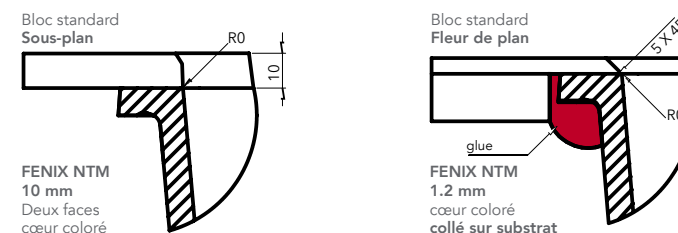

Haute correspondance chromatique entre le plan de travail et l'évier.

Deux types d'installation qui s'adaptent aux multiples besoins : **ÉVIER À POSER** et **ÉVIER À INTÉGRER**.

ÉVIER À POSER

L'évier vient s'insérer par-dessus le plan de travail.

1. Trop-plein rectangulaire extra-compact
2. Système de bonde intégré
3. Cuve profonde. Plus d'espace pour une utilisation quotidienne
4. Rayon minimal. Un style parfait
5. Contour élégant. Largeur 20 mm / hauteur 6 mm

ÉVIER À INTÉGRER

L'évier s'insère par dessous le plan de travail auquel il est fixé à **fleur de plan** ou **sous-plan**.

1. Trop-plein rectangulaire extra-compact
2. Système de bonde intégré
3. Cuve profonde. Plus d'espace pour une utilisation quotidienne
4. Rayon minimal. Un style parfait
5. Joint invisible