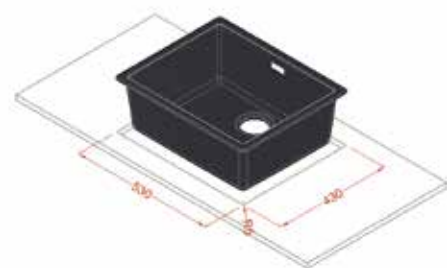

Kit d'évier

bonde de fond incluant un couvercle trop-plein rectangulaire extra compact siphon

Dimensions

cuve 720 x 400 mm

ÉVIER À INTÉGRER | GRAND FORMAT

Code	Nom	Code évier
0029	Bianco Malè	F0029C6UX000ZZ2
0032	Bianco Kos	F0032C6UX000ZZ2
0717	Castoro Ottawa	F0717C6UX000ZZ2
0718	Grigio Londra	F0718C6UX000ZZ2
0719	Beige Luxor	F0719C6UX000ZZ2
0720	Nero Ingo	F0720C6UX000ZZ2
0724	Grigio Bromo	F0724C6UX000ZZ2
0725	Grigio Efeso	F0725C6UX000ZZ2
0748	Beige Arizona	F0748C6UX000ZZ2
0749	Cacao Orinoco	F0749C6UX000ZZ2
0750	Verde Comodoro	F0750C6UX000ZZ2
0751	Rosso Jaipur	F0751C6UX000ZZ2
0752	Grigio Antrim	F0752C6UX000ZZ2
0754	Blu Fes	F0754C6UX000ZZ2

Kit d'évier

bonde de fond incluant un couvercle trop-plein rectangulaire extra compact siphon

Dimensions

cuve 720 x 400 mm

ÉVIER À POSER | FORMAT MÉDIUM

Code	Nom	Code évier
0029	Bianco Malè	F0029AG5X000ZZ1
0032	Bianco Kos	F0032AG5X000ZZ1
0717	Castoro Ottawa	F0717AG5X000ZZ1
0718	Grigio Londra	F0718AG5X000ZZ1
0719	Beige Luxor	F0719AG5X000ZZ1
0720	Nero Ingo	F0720AG5X000ZZ1
0724	Grigio Bromo	F0724AG5X000ZZ1
0725	Grigio Efeso	F0725AG5X000ZZ1
0748	Beige Arizona	F0748AG5X000ZZ1
0749	Cacao Orinoco	F0749AG5X000ZZ1
0750	Verde Comodoro	F0750AG5X000ZZ1
0751	Rosso Jaipur	F0751AG5X000ZZ1
0752	Grigio Antrim	F0752AG5X000ZZ1
0754	Blu Fes	F0754AG5X000ZZ1

Kit d'évier

bonde de fond incluant un couvercle trop-plein rectangulaire extra compact siphon

Dimensions

cuve 500 x 400 mm

INTEGRATED SINK | FORMAT MÉDIUM

Code	Nom	Code évier
0029	Bianco Malè	F0029AG5X000ZZ2
0032	Bianco Kos	F0032AG5X000ZZ2
0717	Castoro Ottawa	F0717AG5X000ZZ2
0718	Grigio Londra	F0718AG5X000ZZ2
0719	Beige Luxor	F0719AG5X000ZZ2
0720	Nero Ingo	F0720AG5X000ZZ2
0724	Grigio Bromo	F0724AG5X000ZZ2
0725	Grigio Efeso	F0725AG5X000ZZ2
0748	Beige Arizona	F0748AG5X000ZZ2
0749	Cacao Orinoco	F0749AG5X000ZZ2
0750	Verde Comodoro	F0750AG5X000ZZ2
0751	Rosso Jaipur	F0751AG5X000ZZ2
0752	Grigio Antrim	F0752AG5X000ZZ2
0754	Blu Fes	F0754AG5X000ZZ2