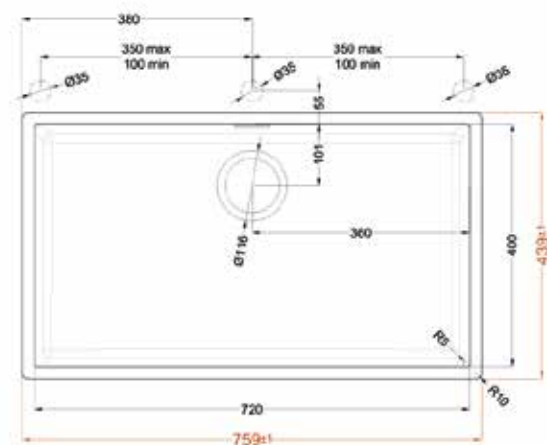

ACCESSOIRE BONDE POP-UP

La bonde de type « clic-clac » permet l'ouverture et la fermeture du vidage de l'évier par une simple pression. Son look minimaliste améliore et parfait l'évier en le rendant plus facile à utiliser.

Code	Nom	Code évier
-	Accessoire bonde pop-up	F9005A5NX000ZZ1

Bonde de type « clic-clac » :
Schéma d'installation pour Grand Format