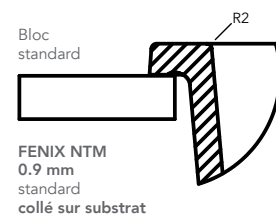

Résistant
aux chocs

Résistant
aux chocs
thermiques

100%
Hydrofuge et
résistant aux
taches

Effet lotus

Protection UV

ESTHÉTIQUE

« Intégration » est le mot tendance dans les projets de cuisine.

Les 14 couleurs des évier correspondent aux couleurs des plans FENIX.

Haute correspondance chromatique entre le plan de travail et l'évier.

Deux types d'installation qui s'adaptent aux multiples besoins : **ÉVIER À POSER** et **ÉVIER À INTÉGRER**.

ÉVIER À POSER

L'évier vient s'insérer par-dessus le plan de travail.

1. Trop-plein rectangulaire extra-compact
2. Système de bonde intégré
3. Cuve profonde. Plus d'espace pour une utilisation quotidienne
4. Rayon minimal. Un style parfait
5. Contour élégant. Largeur 20 mm / hauteur 6 mm