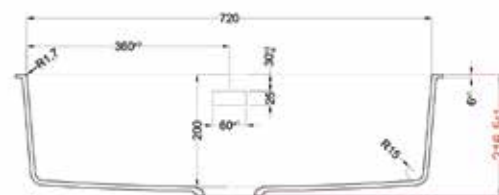

1. Trop-plein rectangulaire extra-compact
2. Système de bonde intégré
3. Cuve profonde. Plus d'espace pour une utilisation quotidienne
4. Rayon minimal. Un style parfait
5. Contour élégant. Largeur 20 mm / hauteur 6 mm

ÉVIER À POSER | GRAND FORMAT

Code	Nom	Code évier
0029	Bianco Malè	F0029C6UX000ZZ1
0032	Bianco Kos	F0032C6UX000ZZ1
0717	Castoro Ottawa	F0717C6UX000ZZ1
0718	Grigio Londra	F0718C6UX000ZZ1
0719	Beige Luxor	F0719C6UX000ZZ1
0720	Nero Ingo	F0720C6UX000ZZ1
0724	Grigio Bromo	F0724C6UX000ZZ1
0725	Grigio Efeso	F0725C6UX000ZZ1
0748	Beige Arizona	F0748C6UX000ZZ1
0749	Cacao Orinoco	F0749C6UX000ZZ1
0750	Verde Comodoro	F0750C6UX000ZZ1
0751	Rosso Jaipur	F0751C6UX000ZZ1
0752	Grigio Antrim	F0752C6UX000ZZ1
0754	Blu Fes	F0754C6UX000ZZ1

Kit d'évier

bonde de fond incluant un couvercle trop-plein rectangulaire extra compact siphon

Dimensions

cuve 720 x 400 mm

ÉVIER À INTÉGRER | GRAND FORMAT

Code	Nom	Code évier
0029	Bianco Malè	F0029C6UX000ZZ2
0032	Bianco Kos	F0032C6UX000ZZ2
0717	Castoro Ottawa	F0717C6UX000ZZ2
0718	Grigio Londra	F0718C6UX000ZZ2
0719	Beige Luxor	F0719C6UX000ZZ2
0720	Nero Ingo	F0720C6UX000ZZ2
0724	Grigio Bromo	F0724C6UX000ZZ2
0725	Grigio Efeso	F0725C6UX000ZZ2
0748	Beige Arizona	F0748C6UX000ZZ2
0749	Cacao Orinoco	F0749C6UX000ZZ2
0750	Verde Comodoro	F0750C6UX000ZZ2
0751	Rosso Jaipur	F0751C6UX000ZZ2
0752	Grigio Antrim	F0752C6UX000ZZ2
0754	Blu Fes	F0754C6UX000ZZ2