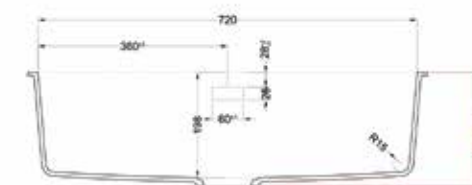

1. Trop-plein rectangulaire extra-compact
2. Système de bonde intégré
3. Cuve profonde. Plus d'espace pour une utilisation quotidienne
4. Rayon minimal. Un style parfait
5. Contour élégant. Largeur 20 mm / hauteur 6 mm

Kit d'évier

bonde de fond incluant un couvercle trop-plein rectangulaire extra compact siphon

Dimensions

cuve 720 x 400 mm

ÉVIER À INTÉGRER | GRAND FORMAT

Code	Nom	Code évier
0029	Bianco Malè	F0029C6UX000ZZ2
0032	Bianco Kos	F0032C6UX000ZZ2
0717	Castoro Ottawa	F0717C6UX000ZZ2
0718	Grigio Londra	F0718C6UX000ZZ2
0719	Beige Luxor	F0719C6UX000ZZ2
0720	Nero Ingo	F0720C6UX000ZZ2
0724	Grigio Bromo	F0724C6UX000ZZ2
0725	Grigio Efeso	F0725C6UX000ZZ2
0748	Beige Arizona	F0748C6UX000ZZ2
0749	Cacao Orinoco	F0749C6UX000ZZ2
0750	Verde Comodoro	F0750C6UX000ZZ2
0751	Rosso Jaipur	F0751C6UX000ZZ2
0752	Grigio Antrim	F0752C6UX000ZZ2
0754	Blu Fes	F0754C6UX000ZZ2

Kit d'évier

bonde de fond incluant un couvercle trop-plein rectangulaire extra compact siphon

Dimensions

cuve 720 x 400 mm

ÉVIER À POSER | FORMAT MÉDIUM

Code	Nom	Code évier
0029	Bianco Malè	F0029AG5X000ZZ1
0032	Bianco Kos	F0032AG5X000ZZ1
0717	Castoro Ottawa	F0717AG5X000ZZ1
0718	Grigio Londra	F0718AG5X000ZZ1
0719	Beige Luxor	F0719AG5X000ZZ1
0720	Nero Ingo	F0720AG5X000ZZ1
0724	Grigio Bromo	F0724AG5X000ZZ1
0725	Grigio Efeso	F0725AG5X000ZZ1
0748	Beige Arizona	F0748AG5X000ZZ1
0749	Cacao Orinoco	F0749AG5X000ZZ1
0750	Verde Comodoro	F0750AG5X000ZZ1
0751	Rosso Jaipur	F0751AG5X000ZZ1
0752	Grigio Antrim	F0752AG5X000ZZ1
0754	Blu Fes	F0754AG5X000ZZ1