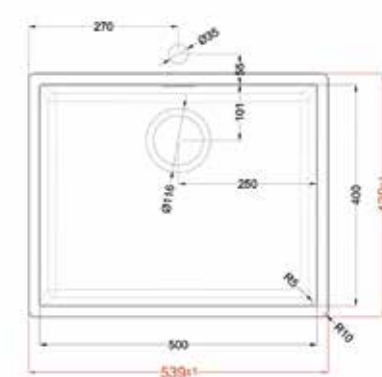

1. Trop-plein rectangulaire extra-compact
2. Système de bonde intégré
3. Cuve profonde. Plus d'espace pour une utilisation quotidienne
4. Rayon minimal. Un style parfait
5. Contour élégant. Largeur 20 mm / hauteur 6 mm

Kit d'évier

bonde de fond incluant un couvercle trop-plein rectangulaire extra compact siphon

Dimensions

cuve 720 x 400 mm

ÉVIER À POSER | FORMAT MÉDIUM

Code	Nom	Code évier
0029	Bianco Malè	F0029AG5X000ZZ1
0032	Bianco Kos	F0032AG5X000ZZ1
0717	Castoro Ottawa	F0717AG5X000ZZ1
0718	Grigio Londra	F0718AG5X000ZZ1
0719	Beige Luxor	F0719AG5X000ZZ1
0720	Nero Ingo	F0720AG5X000ZZ1
0724	Grigio Bromo	F0724AG5X000ZZ1
0725	Grigio Efeso	F0725AG5X000ZZ1
0748	Beige Arizona	F0748AG5X000ZZ1
0749	Cacao Orinoco	F0749AG5X000ZZ1
0750	Verde Comodoro	F0750AG5X000ZZ1
0751	Rosso Jaipur	F0751AG5X000ZZ1
0752	Grigio Antrim	F0752AG5X000ZZ1
0754	Blu Fes	F0754AG5X000ZZ1

Kit d'évier

bonde de fond incluant un couvercle trop-plein rectangulaire extra compact siphon

Dimensions

cuve 500 x 400 mm

INTEGRATED SINK | FORMAT MÉDIUM

Code	Nom	Code évier
0029	Bianco Malè	F0029AG5X000ZZ2
0032	Bianco Kos	F0032AG5X000ZZ2
0717	Castoro Ottawa	F0717AG5X000ZZ2
0718	Grigio Londra	F0718AG5X000ZZ2
0719	Beige Luxor	F0719AG5X000ZZ2
0720	Nero Ingo	F0720AG5X000ZZ2
0724	Grigio Bromo	F0724AG5X000ZZ2
0725	Grigio Efeso	F0725AG5X000ZZ2
0748	Beige Arizona	F0748AG5X000ZZ2
0749	Cacao Orinoco	F0749AG5X000ZZ2
0750	Verde Comodoro	F0750AG5X000ZZ2
0751	Rosso Jaipur	F0751AG5X000ZZ2
0752	Grigio Antrim	F0752AG5X000ZZ2
0754	Blu Fes	F0754AG5X000ZZ2

Kit d'évier

bonde de fond incluant un couvercle trop-plein rectangulaire extra compact siphon

Dimensions

cuve 500 x 400 mm

KITCHEN SINKS | COULEURS

Avec FENIX INTEGRATED SOLUTIONS il est possible de combiner les plans de travail en FENIX avec les 14 couleurs des éviers.