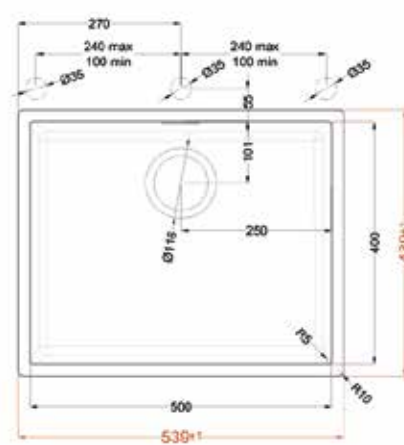

Bonde de type « clic-clac » :
Schéma d'installation pour Format Médium

LIMITATION DE RESPONSABILITÉ