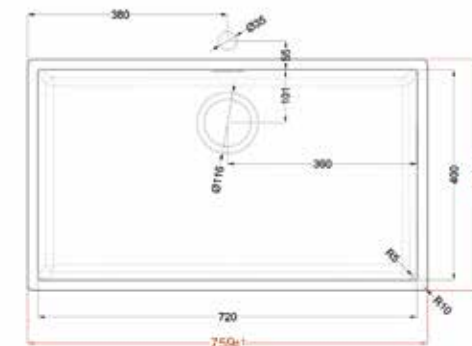

1. Trop-plein rectangulaire extra-compact
2. Système de bonde intégré
3. Cuve profonde. Plus d'espace pour une utilisation quotidienne
4. Rayon minimal. Un style parfait
5. Contour élégant. Largeur 20 mm / hauteur 6 mm

ÉVIER À INTÉGRER

L'évier s'insère par dessous le plan de travail auquel il est fixé à **fleur de plan** ou **sous-plan**.

1. Trop-plein rectangulaire extra-compact
2. Système de bonde intégré
3. Cuve profonde. Plus d'espace pour une utilisation quotidienne
4. Rayon minimal. Un style parfait
5. Joint invisible

Kit d'évier

bonde de fond incluant un couvercle trop-plein rectangulaire extra compact siphon

Dimensions

cuve 720 x 400 mm

ÉVIER À INTÉGRER | GRAND FORMAT

Code	Nom	Code évier
0029	Bianco Malè	F0029C6UX000ZZ2
0032	Bianco Kos	F0032C6UX000ZZ2
0717	Castoro Ottawa	F0717C6UX000ZZ2
0718	Grigio Londra	F0718C6UX000ZZ2
0719	Beige Luxor	F0719C6UX000ZZ2
0720	Nero Ingo	F0720C6UX000ZZ2
0724	Grigio Bromo	F0724C6UX000ZZ2
0725	Grigio Efeso	F0725C6UX000ZZ2
0748	Beige Arizona	F0748C6UX000ZZ2
0749	Cacao Orinoco	F0749C6UX000ZZ2
0750	Verde Comodoro	F0750C6UX000ZZ2
0751	Rosso Jaipur	F0751C6UX000ZZ2
0752	Grigio Antrim	F0752C6UX000ZZ2
0754	Blu Fes	F0754C6UX000ZZ2

Kit d'évier

bonde de fond incluant un couvercle trop-plein rectangulaire extra compact siphon

Dimensions

cuve 720 x 400 mm

ÉVIER À POSER | FORMAT MÉDIUM

Code	Nom	Code évier
0029	Bianco Malè	F0029AG5X000ZZ1
0032	Bianco Kos	F0032AG5X000ZZ1
0717	Castoro Ottawa	F0717AG5X000ZZ1
0718	Grigio Londra	F0718AG5X000ZZ1
0719	Beige Luxor	F0719AG5X000ZZ1
0720	Nero Ingo	F0720AG5X000ZZ1
0724	Grigio Bromo	F0724AG5X000ZZ1
0725	Grigio Efeso	F0725AG5X000ZZ1
0748	Beige Arizona	F0748AG5X000ZZ1
0749	Cacao Orinoco	F0749AG5X000ZZ1
0750	Verde Comodoro	F0750AG5X000ZZ1
0751	Rosso Jaipur	F0751AG5X000ZZ1
0752	Grigio Antrim	F0752AG5X000ZZ1
0754	Blu Fes	F0754AG5X000ZZ1