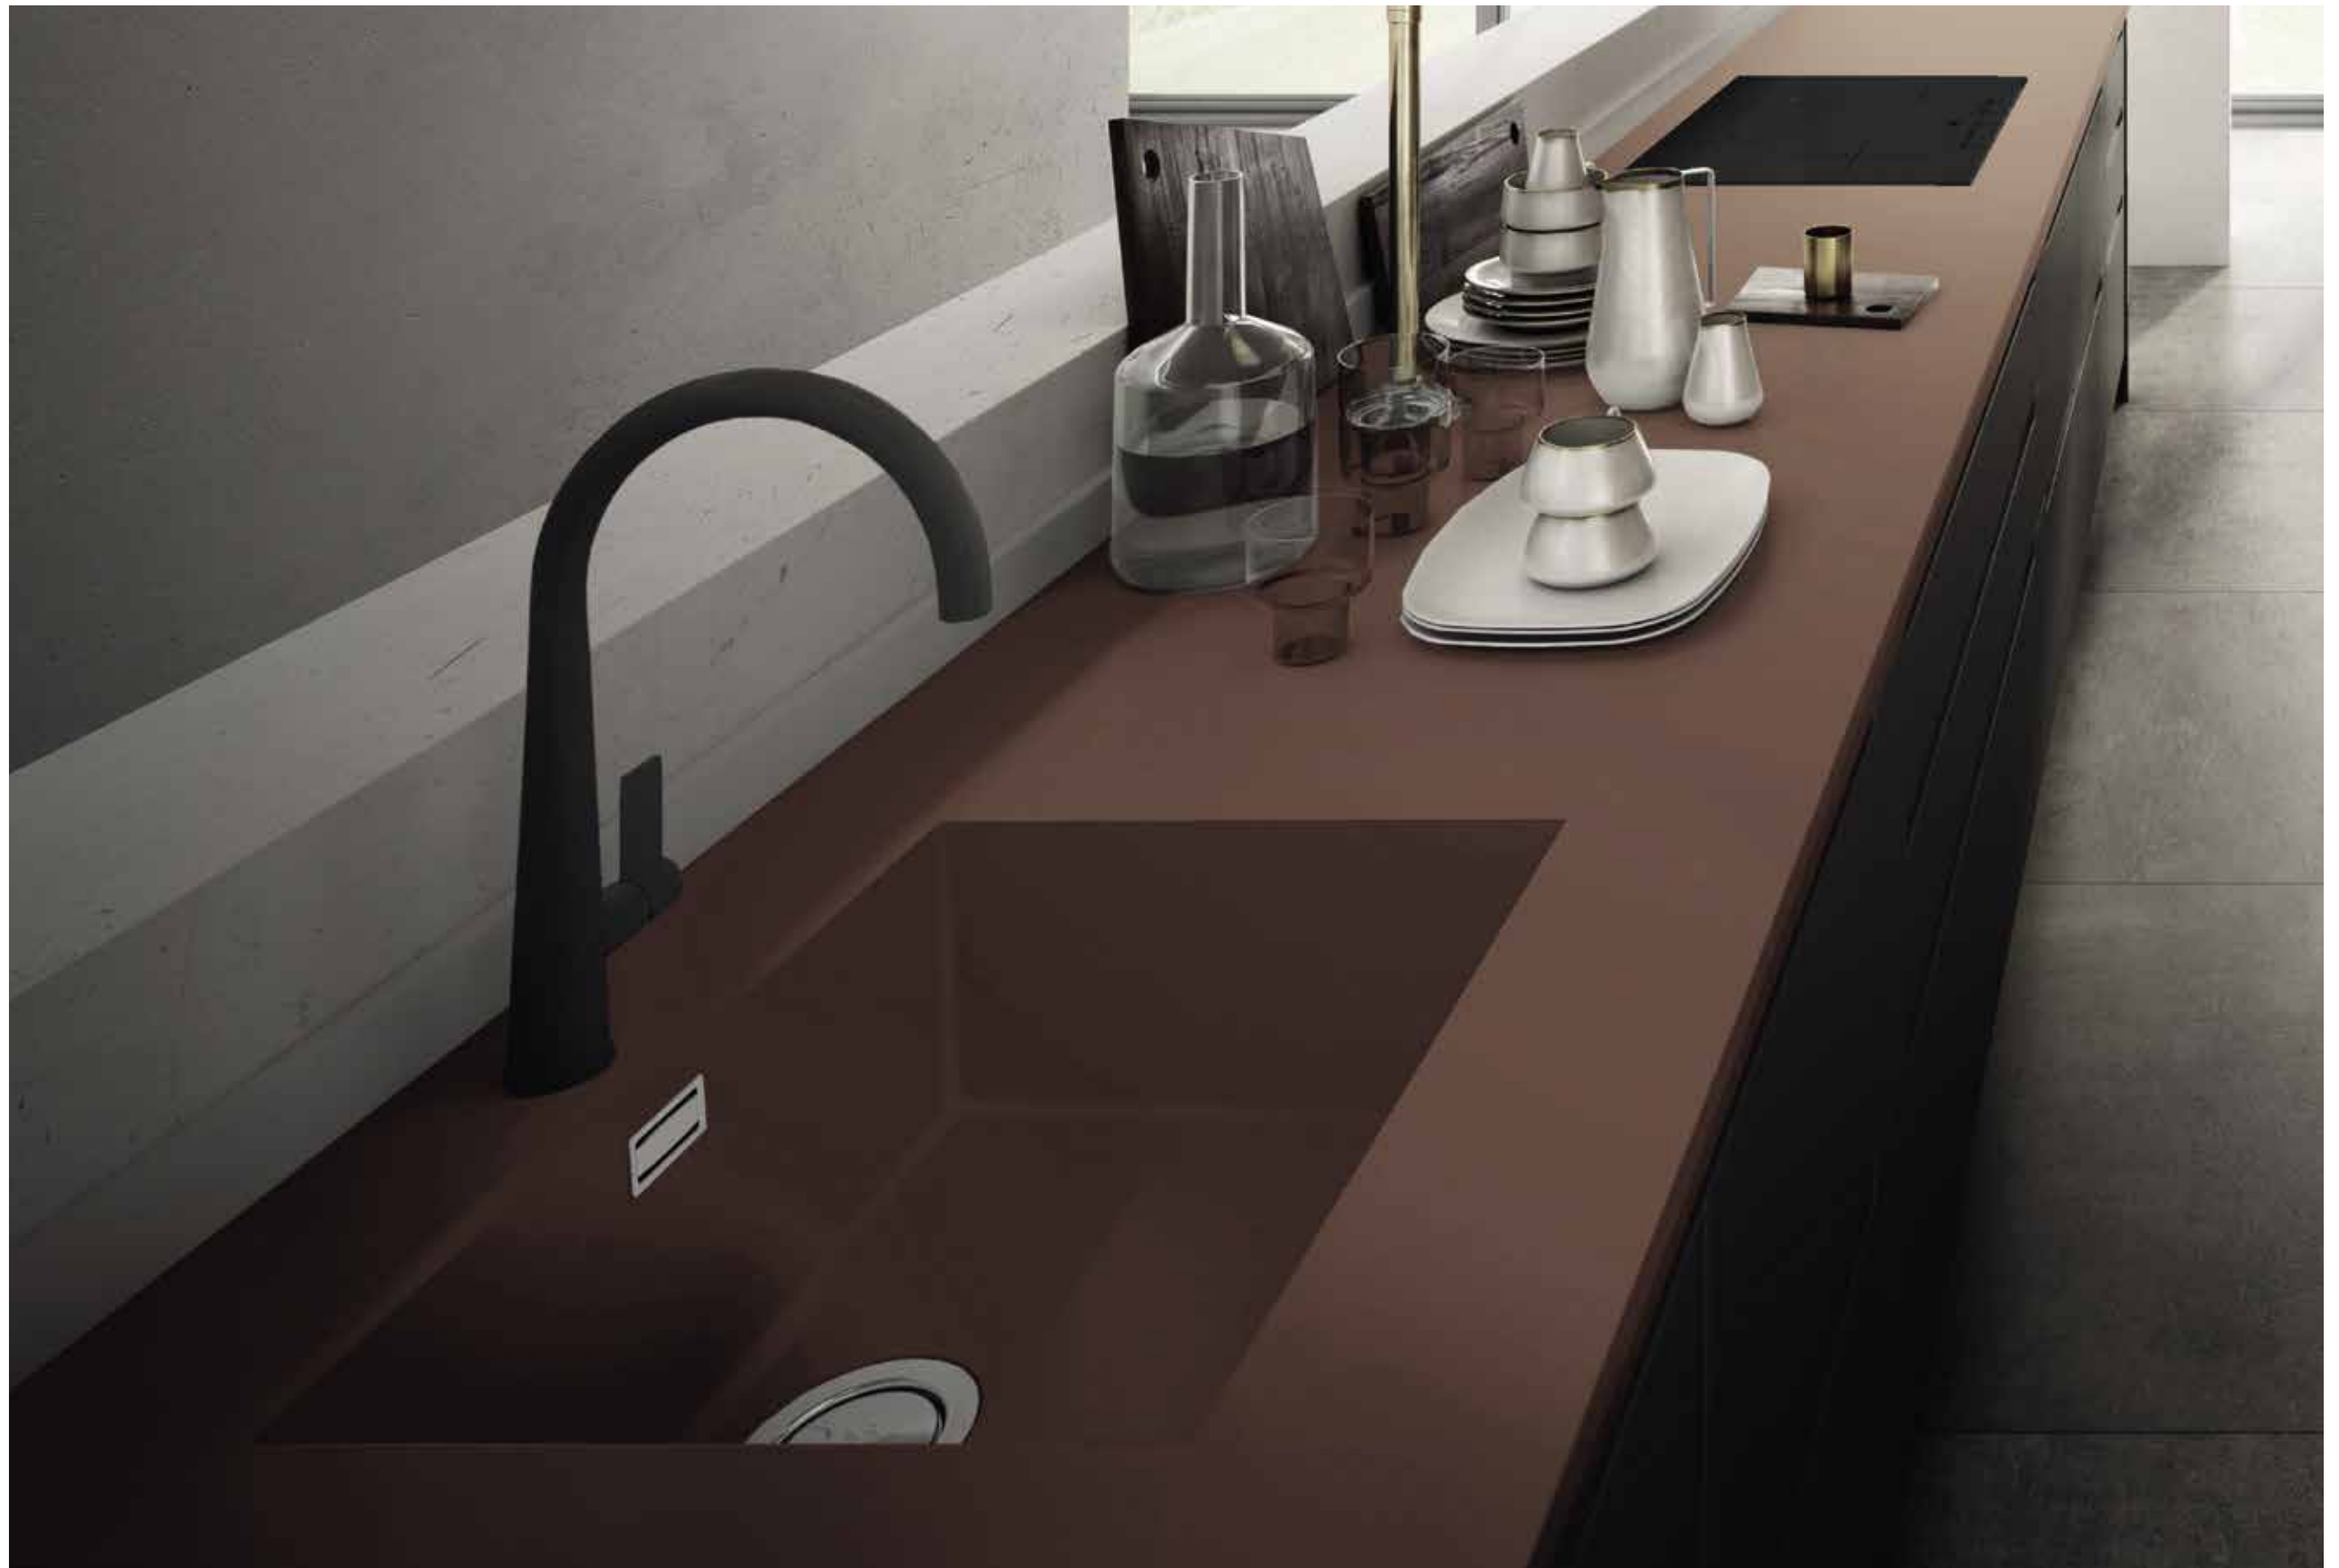

KITCHEN SINKS

FENIX®
COLOUR MATCHING
COLLECTION

SOMADEC
MATÉRIAUX DE DÉCORATION

KITCHEN SINKS

Une solution d'éviers intégrés adaptés aux plans de travail FENIX.
La collection d'éviers est composée d'un « matériau composite mat » innovant qui convient parfaitement au style des plans FENIX.
Intégration esthétique entre évier, plan et conception de la cuisine.
Deux types d'installation : ÉVIER À POSER et ÉVIER À INTÉGRER.

1. Trop-plein rectangulaire extra-compact
2. Système de bonde intégré
3. Cuve profonde. Plus d'espace pour une utilisation quotidienne
4. Rayon minimal. Un style parfait
5. Contour élégant. Largeur 20 mm / hauteur 6 mm