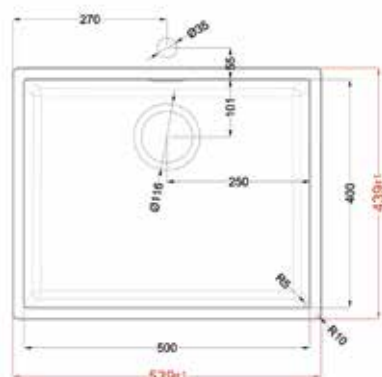

1. Trop-plein rectangulaire extra-compact
2. Système de bonde intégré
3. Cuve profonde. Plus d'espace pour une utilisation quotidienne
4. Rayon minimal. Un style parfait
5. Contour élégant. Largeur 20 mm / hauteur 6 mm

Kit d'évier

bonde de fond incluant un couvercle trop-plein rectangulaire extra compact siphon

Dimensions

cuve 720 x 400 mm

ÉVIER À POSER | FORMAT MÉDIUM

Code	Nom	Code évier
0029	Bianco Malè	F0029AG5X000ZZ1
0032	Bianco Kos	F0032AG5X000ZZ1
0717	Castoro Ottawa	F0717AG5X000ZZ1
0718	Grigio Londra	F0718AG5X000ZZ1
0719	Beige Luxor	F0719AG5X000ZZ1
0720	Nero Ingo	F0720AG5X000ZZ1
0724	Grigio Bromo	F0724AG5X000ZZ1
0725	Grigio Efeso	F0725AG5X000ZZ1
0748	Beige Arizona	F0748AG5X000ZZ1
0749	Cacao Orinoco	F0749AG5X000ZZ1
0750	Verde Comodoro	F0750AG5X000ZZ1
0751	Rosso Jaipur	F0751AG5X000ZZ1
0752	Grigio Antrim	F0752AG5X000ZZ1
0754	Blu Fes	F0754AG5X000ZZ1

Kit d'évier

bonde de fond incluant un couvercle trop-plein rectangulaire extra compact siphon

Dimensions

cuve 500 x 400 mm

INTEGRATED SINK | FORMAT MÉDIUM

Code	Nom	Code évier
0029	Bianco Malè	F0029AG5X000ZZ2
0032	Bianco Kos	F0032AG5X000ZZ2
0717	Castoro Ottawa	F0717AG5X000ZZ2
0718	Grigio Londra	F0718AG5X000ZZ2
0719	Beige Luxor	F0719AG5X000ZZ2
0720	Nero Ingo	F0720AG5X000ZZ2
0724	Grigio Bromo	F0724AG5X000ZZ2
0725	Grigio Efeso	F0725AG5X000ZZ2
0748	Beige Arizona	F0748AG5X000ZZ2
0749	Cacao Orinoco	F0749AG5X000ZZ2
0750	Verde Comodoro	F0750AG5X000ZZ2
0751	Rosso Jaipur	F0751AG5X000ZZ2
0752	Grigio Antrim	F0752AG5X000ZZ2
0754	Blu Fes	F0754AG5X000ZZ2