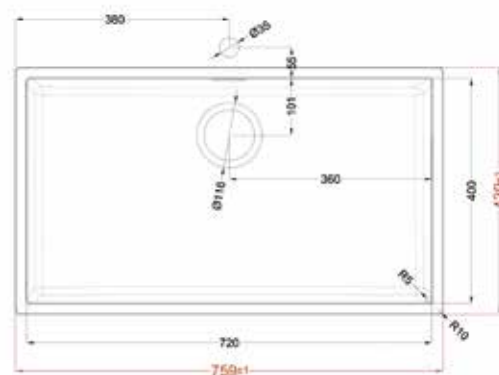

1. Trop-plein rectangulaire extra-compact
2. Système de bonde intégré
3. Cuve profonde. Plus d'espace pour une utilisation quotidienne
4. Rayon minimal. Un style parfait
5. Contour élégant. Largeur 20 mm / hauteur 6 mm

ÉVIER À INTÉGRER

L'évier s'insère par dessous le plan de travail auquel il est fixé à **fleur de plan** ou **sous-plan**.

1. Trop-plein rectangulaire extra-compact
2. Système de bonde intégré
3. Cuve profonde. Plus d'espace pour une utilisation quotidienne
4. Rayon minimal. Un style parfait
5. Joint invisible

ÉVIER À POSER | GRAND FORMAT

Code	Nom	Code évier
0029	Bianco Malè	F0029C6UX000ZZ1
0032	Bianco Kos	F0032C6UX000ZZ1
0717	Castoro Ottawa	F0717C6UX000ZZ1
0718	Grigio Londra	F0718C6UX000ZZ1
0719	Beige Luxor	F0719C6UX000ZZ1
0720	Nero Ingo	F0720C6UX000ZZ1
0724	Grigio Bromo	F0724C6UX000ZZ1
0725	Grigio Efeso	F0725C6UX000ZZ1
0748	Beige Arizona	F0748C6UX000ZZ1
0749	Cacao Orinoco	F0749C6UX000ZZ1
0750	Verde Comodoro	F0750C6UX000ZZ1
0751	Rosso Jaipur	F0751C6UX000ZZ1
0752	Grigio Antrim	F0752C6UX000ZZ1
0754	Blu Fes	F0754C6UX000ZZ1

Kit d'évier

bonde de fond incluant un couvercle trop-plein rectangulaire extra compact siphon

Dimensions

cuve 720 x 400 mm

ÉVIER À INTÉGRER | GRAND FORMAT

Code	Nom	Code évier
0029	Bianco Malè	F0029C6UX000ZZ2
0032	Bianco Kos	F0032C6UX000ZZ2
0717	Castoro Ottawa	F0717C6UX000ZZ2
0718	Grigio Londra	F0718C6UX000ZZ2
0719	Beige Luxor	F0719C6UX000ZZ2
0720	Nero Ingo	F0720C6UX000ZZ2
0724	Grigio Bromo	F0724C6UX000ZZ2
0725	Grigio Efeso	F0725C6UX000ZZ2
0748	Beige Arizona	F0748C6UX000ZZ2
0749	Cacao Orinoco	F0749C6UX000ZZ2
0750	Verde Comodoro	F0750C6UX000ZZ2
0751	Rosso Jaipur	F0751C6UX000ZZ2
0752	Grigio Antrim	F0752C6UX000ZZ2
0754	Blu Fes	F0754C6UX000ZZ2