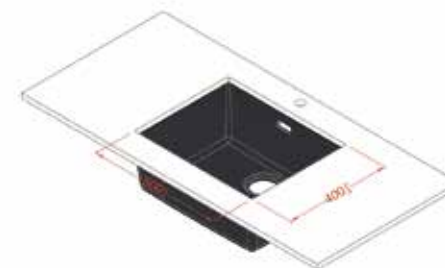

1. Trop-plein rectangulaire extra-compact
2. Système de bonde intégré
3. Cuve profonde. Plus d'espace pour une utilisation quotidienne
4. Rayon minimal. Un style parfait
5. Contour élégant. Largeur 20 mm / hauteur 6 mm

Kit d'évier

bonde de fond incluant un couvercle trop-plein rectangulaire extra compact siphon

Dimensions

cuve 500 x 400 mm

INTEGRATED SINK | FORMAT MÉDIUM

Code	Nom	Code évier
0029	Bianco Malè	F0029AG5X000ZZ2
0032	Bianco Kos	F0032AG5X000ZZ2
0717	Castoro Ottawa	F0717AG5X000ZZ2
0718	Grigio Londra	F0718AG5X000ZZ2
0719	Beige Luxor	F0719AG5X000ZZ2
0720	Nero Ingo	F0720AG5X000ZZ2
0724	Grigio Bromo	F0724AG5X000ZZ2
0725	Grigio Efeso	F0725AG5X000ZZ2
0748	Beige Arizona	F0748AG5X000ZZ2
0749	Cacao Orinoco	F0749AG5X000ZZ2
0750	Verde Comodoro	F0750AG5X000ZZ2
0751	Rosso Jaipur	F0751AG5X000ZZ2
0752	Grigio Antrim	F0752AG5X000ZZ2
0754	Blu Fes	F0754AG5X000ZZ2

Kit d'évier

bonde de fond incluant un couvercle trop-plein rectangulaire extra compact siphon

Dimensions

cuve 500 x 400 mm

KITCHEN SINKS | COULEURS

Avec FENIX INTEGRATED SOLUTIONS il est possible de combiner les plans de travail en FENIX avec les 14 couleurs des éviers.