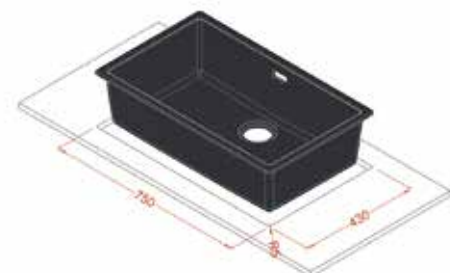

1. Trop-plein rectangulaire extra-compact
2. Système de bonde intégré
3. Cuve profonde. Plus d'espace pour une utilisation quotidienne
4. Rayon minimal. Un style parfait
5. Contour élégant. Largeur 20 mm / hauteur 6 mm

ÉVIER À POSER | GRAND FORMAT

Code	Nom	Code évier
0029	Bianco Malè	F0029C6UX000ZZ1
0032	Bianco Kos	F0032C6UX000ZZ1
0717	Castoro Ottawa	F0717C6UX000ZZ1
0718	Grigio Londra	F0718C6UX000ZZ1
0719	Beige Luxor	F0719C6UX000ZZ1
0720	Nero Ingo	F0720C6UX000ZZ1
0724	Grigio Bromo	F0724C6UX000ZZ1
0725	Grigio Efeso	F0725C6UX000ZZ1
0748	Beige Arizona	F0748C6UX000ZZ1
0749	Cacao Orinoco	F0749C6UX000ZZ1
0750	Verde Comodoro	F0750C6UX000ZZ1
0751	Rosso Jaipur	F0751C6UX000ZZ1
0752	Grigio Antrim	F0752C6UX000ZZ1
0754	Blu Fes	F0754C6UX000ZZ1

Kit d'évier

bonde de fond incluant un couvercle trop-plein rectangulaire extra compact siphon

Dimensions

cuve 720 x 400 mm

ÉVIER À INTÉGRER | GRAND FORMAT

Code	Nom	Code évier
0029	Bianco Malè	F0029C6UX000ZZ2
0032	Bianco Kos	F0032C6UX000ZZ2
0717	Castoro Ottawa	F0717C6UX000ZZ2
0718	Grigio Londra	F0718C6UX000ZZ2
0719	Beige Luxor	F0719C6UX000ZZ2
0720	Nero Ingo	F0720C6UX000ZZ2
0724	Grigio Bromo	F0724C6UX000ZZ2
0725	Grigio Efeso	F0725C6UX000ZZ2
0748	Beige Arizona	F0748C6UX000ZZ2
0749	Cacao Orinoco	F0749C6UX000ZZ2
0750	Verde Comodoro	F0750C6UX000ZZ2
0751	Rosso Jaipur	F0751C6UX000ZZ2
0752	Grigio Antrim	F0752C6UX000ZZ2
0754	Blu Fes	F0754C6UX000ZZ2