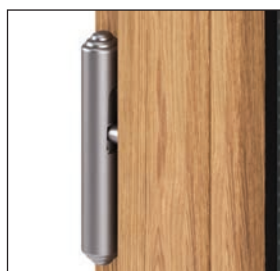

Viséa pack contemporain

Cache-paumelles stylisé
 finition inox