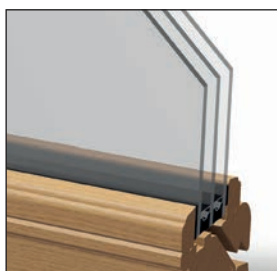

# Viséa

pack  
trio

Cache paumelle stylisé,  
finition inox

Joint et intercalaire de  
vitrage noirs

Parclose à talon moulurée

Double joint de frappe  
à mémoire de forme sur ouvrant

Secustik®

Poignée de sécurité Secustik®