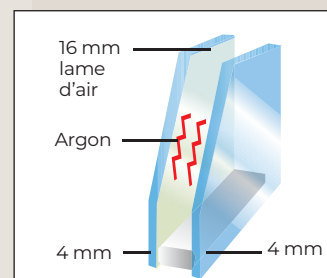

Paumelles simples  
 finition inox

Joints de vitrage noirs  
 Intercalaire de vitrage alu naturel

Parclose droite moderne

Dormant arrondi

Double vitrage 4 - 16 - 4 ITR  
 + gaz argon

Jet d'eau arrondi et drainage  
 rapide pour une meilleure  
 étanchéité