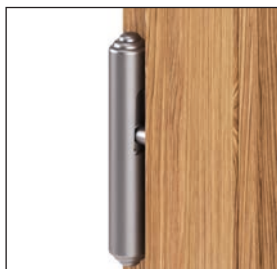

# Viséa

pack  
trio

Cache paumelle stylisé,  
finition inox

Joint et intercalaire de  
vitrage noirs

Parclose à talon moulurée

Double joint de frappe  
à mémoire de forme sur ouvrant

Secustik®

Poignée de sécurité Secustik®