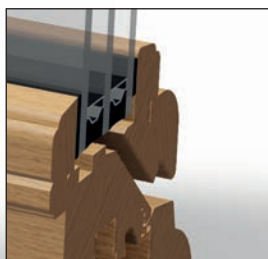

Dormant galbé

Tous les détails qui font la différence

+ Gagnez en Isolation

Triple vitrage 4 - 10 - 4 - 10 - 4 double ITR + gaz argon
2 joints de frappe sur ouvrant
Rouleaux de compression avec réglage possible en 3D

+ Gagnez en Sécurité

Poignée Secustik® garantie 10 ans
Sécurité haut de gamme :
4 points de série sur fenêtre standard
5 points de série sur fenêtre avec option oscillo-battant
6 points de série sur fenêtre avec option serrure
Crémone à renvoi d'angle «sécurité»
Gâche «sécurité» à double point d'ancrage en partie basse
Tête champignon
Rouleau de compression «sécurité» auto-réglable

+ Gagnez en Ergonomie

Poignée ergonomique galbée pour une plus grande facilité d'utilisation
Réhausseur de série
Compas d'oscillo-battant* avec frein anti-fermeture spontanée
Mécanisme anti-fausse manoeuvre pour oscillo-battant*
Houssette sur semi-fixe
(*oscillo-battant en option)

+ Gagnez en Responsabilité

Chêne A ou B et Pin certifiés PEFC
respectueux de la gestion des forêts
Matériau naturellement isolant et renouvelable