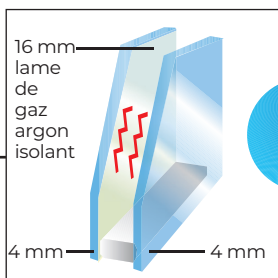

2 joints de frappe  
 à mémoire de forme sur  
 ouvrant

**Secustik®**

Poignée de sécurité Secustik®

Quincaillerie de sécurité

Ug  
**1,1**  
W/m².K

Double vitrage 4 - 16 - 4 ITR + gaz argon

Jet d'eau arrondi et drainage rapide