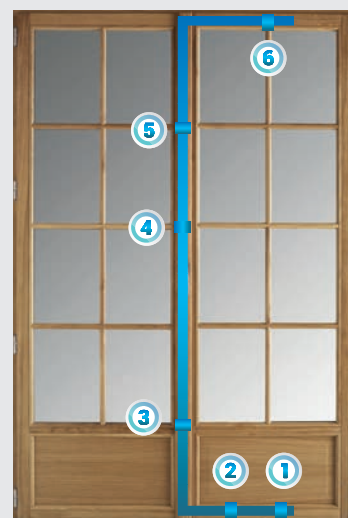

Viséa

pack
patrimoine

Cache paumelle stylisé
 finition inox