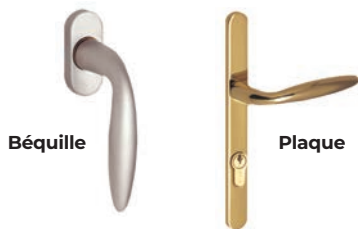

Collection de poignées

Poignées béquille pour fenêtre / Poignées Plaque pour porte-fenêtres et porte-serrure

«Dodo»

Modèle disponible en 2 coloris

● Laiton poli ● Finition inox