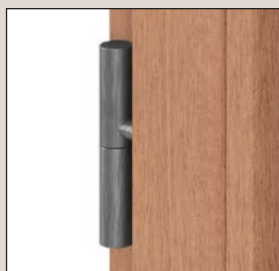

Luxa

Dormant et ouvrant de 55 mm
Double vitrage 4 - 16 - 4 ITR + gaz argon
Intercalaire de vitrage aluminium naturel
Joints de vitrage noirs
Système de fermeture sans chrome multi-points
Battement intérieur décentré de 107 mm
Poignée standard décentrée, finition inox
Battement extérieur mouluré

Paumelles simples
finition inox