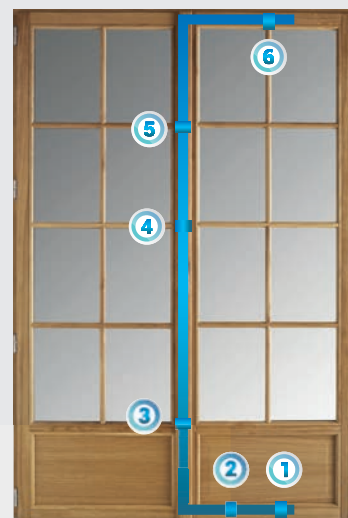

Viséa pack contemporain

Cache-paumelles stylisé
 finition inox