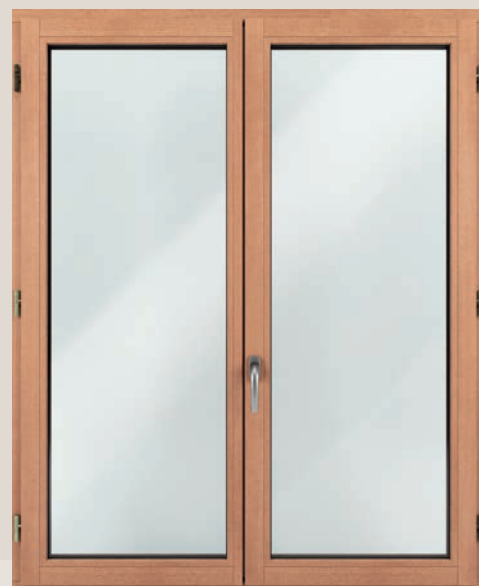

Luxa

Dormant et ouvrant de 55 mm
Double vitrage 4 - 16 - 4 ITR + gaz argon
Intercalaire de vitrage aluminium naturel
Joints de vitrage noirs
Système de fermeture sans chrome multi-points
Battement intérieur décentré de 107 mm
Poignée standard décentrée, finition inox
Battement extérieur mouluré

Paumelles simples
finition inox