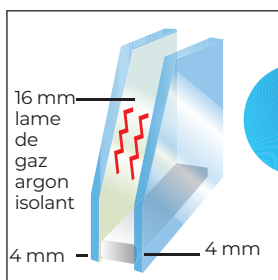

2 joints de frappe à mémoire  
 de forme sur ouvrant

Chêne  
Pin

**Secustik®**

Poignée de sécurité Secustik®

Quincaillerie de sécurité

Double vitrage 4 - 16 - 4 ITR + gaz argon