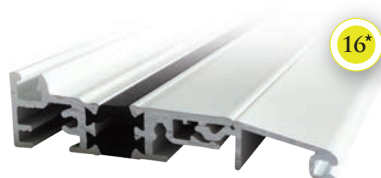

Isolation optimale

- 10 Double vitrage 4 / 20 / 4
  ISOLATION THERMIQUE RENFORCÉE + gaz argon
   $U_w < 1,4 \text{ W/m}^2 \cdot \text{K}$
- 11 Dormant pvc isolant galbé
- 12 Ouvrant pvc isolant à 5 chambres
- 13 14 Joints de frappe blanc à mémoire de forme
- 15 Rouleaux de compression «sécurité» auto-réglables
- 16 Seuil aluminium laqué blanc, à rupture thermique
- 16' Seuil présenté avec nez de seuil* (* en option)