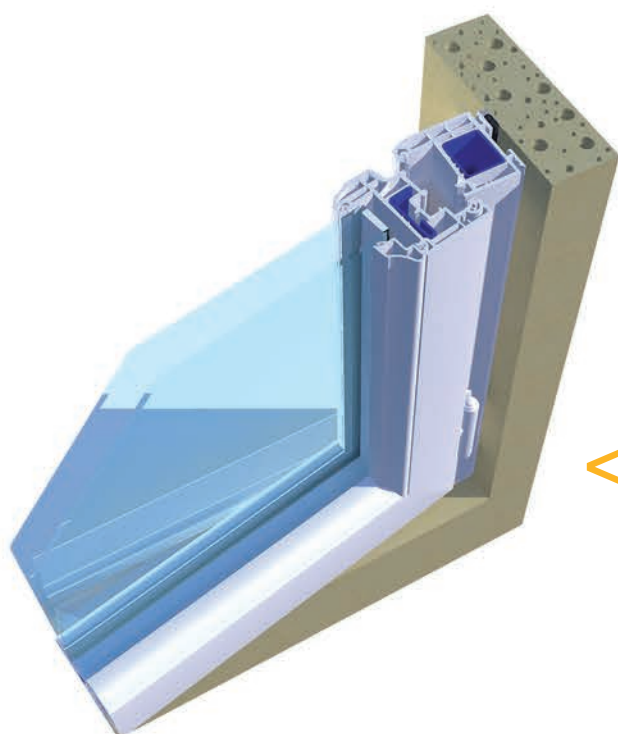

ET AUSSI

POSE EN

ISO DÉPOSE TOTALE

LA PROMESSE
D'UNE GAMME DE SOLUTIONS
PENSÉES ET ADAPTÉES POUR RÉPONDRE À
TOUTES LES CONFIGURATIONS DE MISE EN OEUVRE

POSE EN
< FEUILLEURE

POSE EN
APPLIQUE >

POSE
< TUNNEL

LUXA®

LE CONDENSÉ «PVC»

ON AIME
L'ISOLATION

Uw < 1,4 W/m².K
avec option
pack thermique

VUE
INT

VUE
EXT

- 1 Profil d'ouvrant arrondi 74 mm et pareclose arrondie
- 2 Double vitrage 4 / 20 / 4 I.T.R. + GAZ ARGON
- 3 Houssette sur semi-fixe
- 4 Intercalaire de vitrage aluminium naturel
- 5 Joints de vitrage et de frappe blancs
- 6 Poignée standard centrée
- 7 Battement intérieur «mouluré»
- 8 Battement extérieur «mouluré»
- 9 Système de fermeture sans chrome multi-points haute fiabilité
- 10 Large choix de dormants «rénovation» ou «neuf» de 100, 120, 140, 160, 180 et 200 mm)
Possibilité de moulure d'habillage