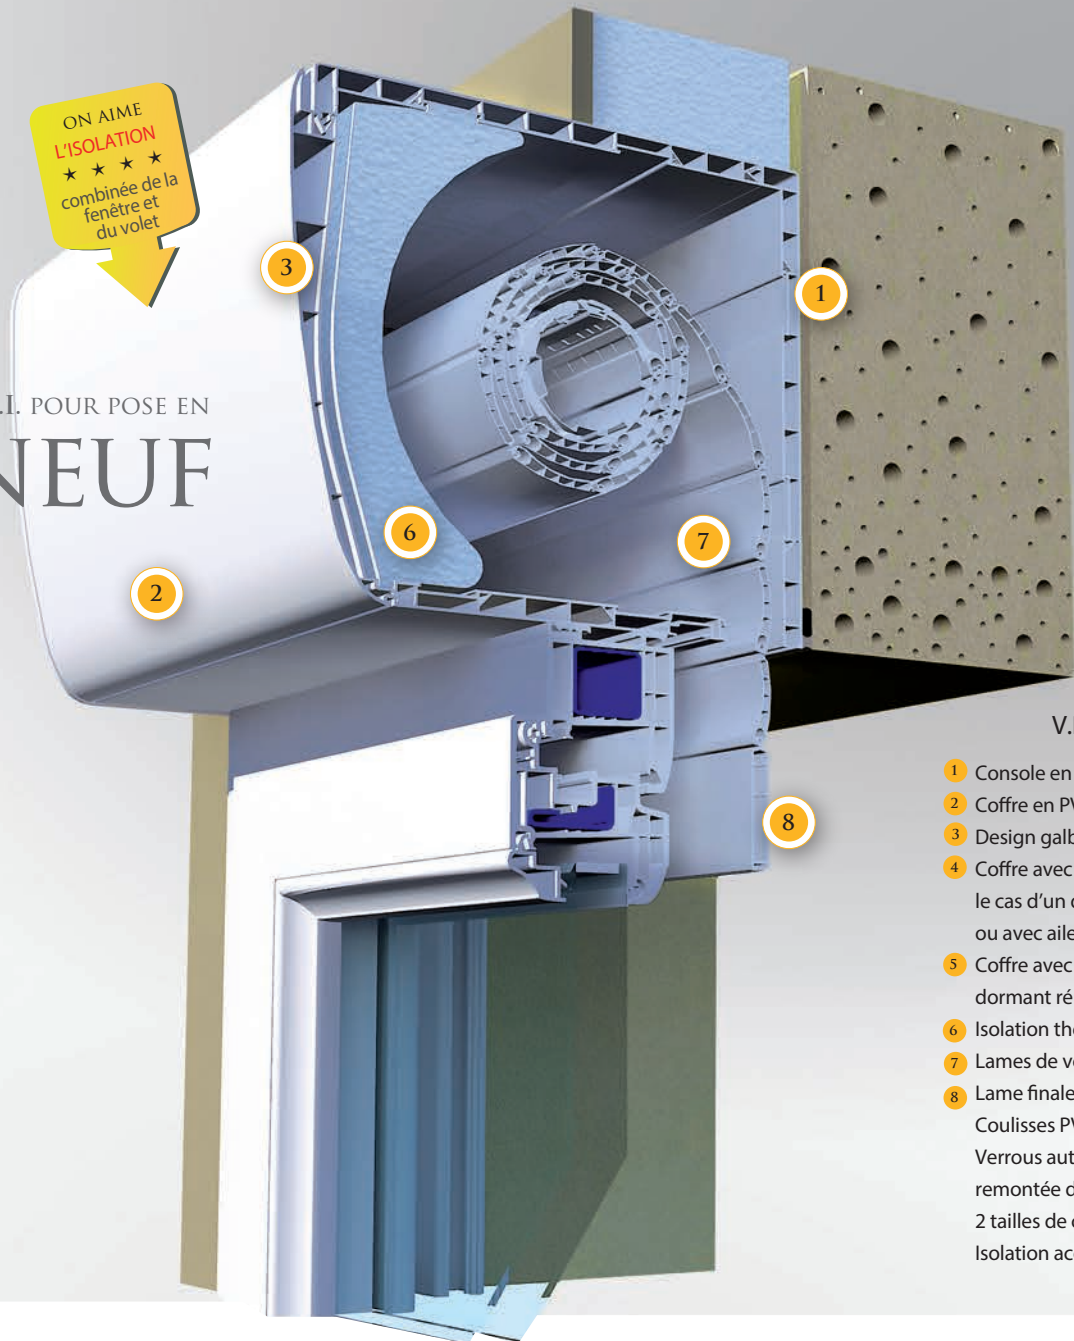

- 1 rouleur sécurité autoréglable + gâche rouleur de sécurité
- 2 rouleur sécurité autoréglable + gâche rouleur de sécurité
- * { 3 tête champignon
- 4 rouleur sécurité auto réglable
- * les points 3 et 4 viennent s'ancrer dans la gâche de sécurité double sur dormant
- 5 Verrou sur semi-fixe

Sécurité 6 POINTS de base sur Viséa avec option Oscillo-battant :

- 1 rouleur sécurité autoréglable + gâche rouleur de sécurité
- 2 rouleur sécurité autoréglable + gâche rouleur de sécurité
- * { 3 tête champignon
- 4 rouleur sécurité autoréglable
- 5 rouleur sécurité autoréglable + gâche rouleur de sécurité
- * les points 3 et 4 viennent s'ancrer dans la gâche de sécurité double sur dormant
- 6 Verrou sur semi-fixe

ON AIME
LA SÉCURITÉ
★ ★ ★ ★
7 POINTS

exemple :
Porte serrure
Viséa
2 vantaux
(PS2)

Sécurité 7 POINTS de base sur Viséa porte-serrure ⁽¹⁾:

- 1 rouleau sécurité autoréglable
+ gâche rouleau de sécurité
- 2 rouleau sécurité autoréglable
+ gâche rouleau de sécurité
- 3 tête champignon
- * 4 rouleau sécurité autoréglable
- 5 rouleau sécurité autoréglable
+ gâche rouleau de sécurité
- 6 pêne dormant
- * les points 3 et 4 viennent
s'ancrer dans la gâche de
sécurité double sur dormant
- 7 Verrou sur semi fixe

(1) hors seuil

ON AIME
L'ISOLATION
★★★★
combinée de la
fenêtre et
du volet

V.R.I. POUR POSE EN
NEUF

V.R.I. «Viséa®»

- 1 Console en acier galvanisé et arbre
 - 2 Coffre en PVC sans plomb
 - 3 Design galbé
 - 4 Coffre avec joues rapportées dans le cas d'un dormant réno sans moulure ou avec aile de 60 mm
 - 5 Coffre avec croquage dans le cas d'un dormant réno avec moulures
 - 6 Isolation thermique du coffre de série
 - 7 Lames de volets PVC ou aluminium
 - 8 Lame finale aluminium de série
- Coulisses PVC ou aluminium
Verrous automatiques empêchant la remontée de l'extérieur
2 tailles de coffre : 175 mm ou 215 mm
Isolation acoustique possible en option