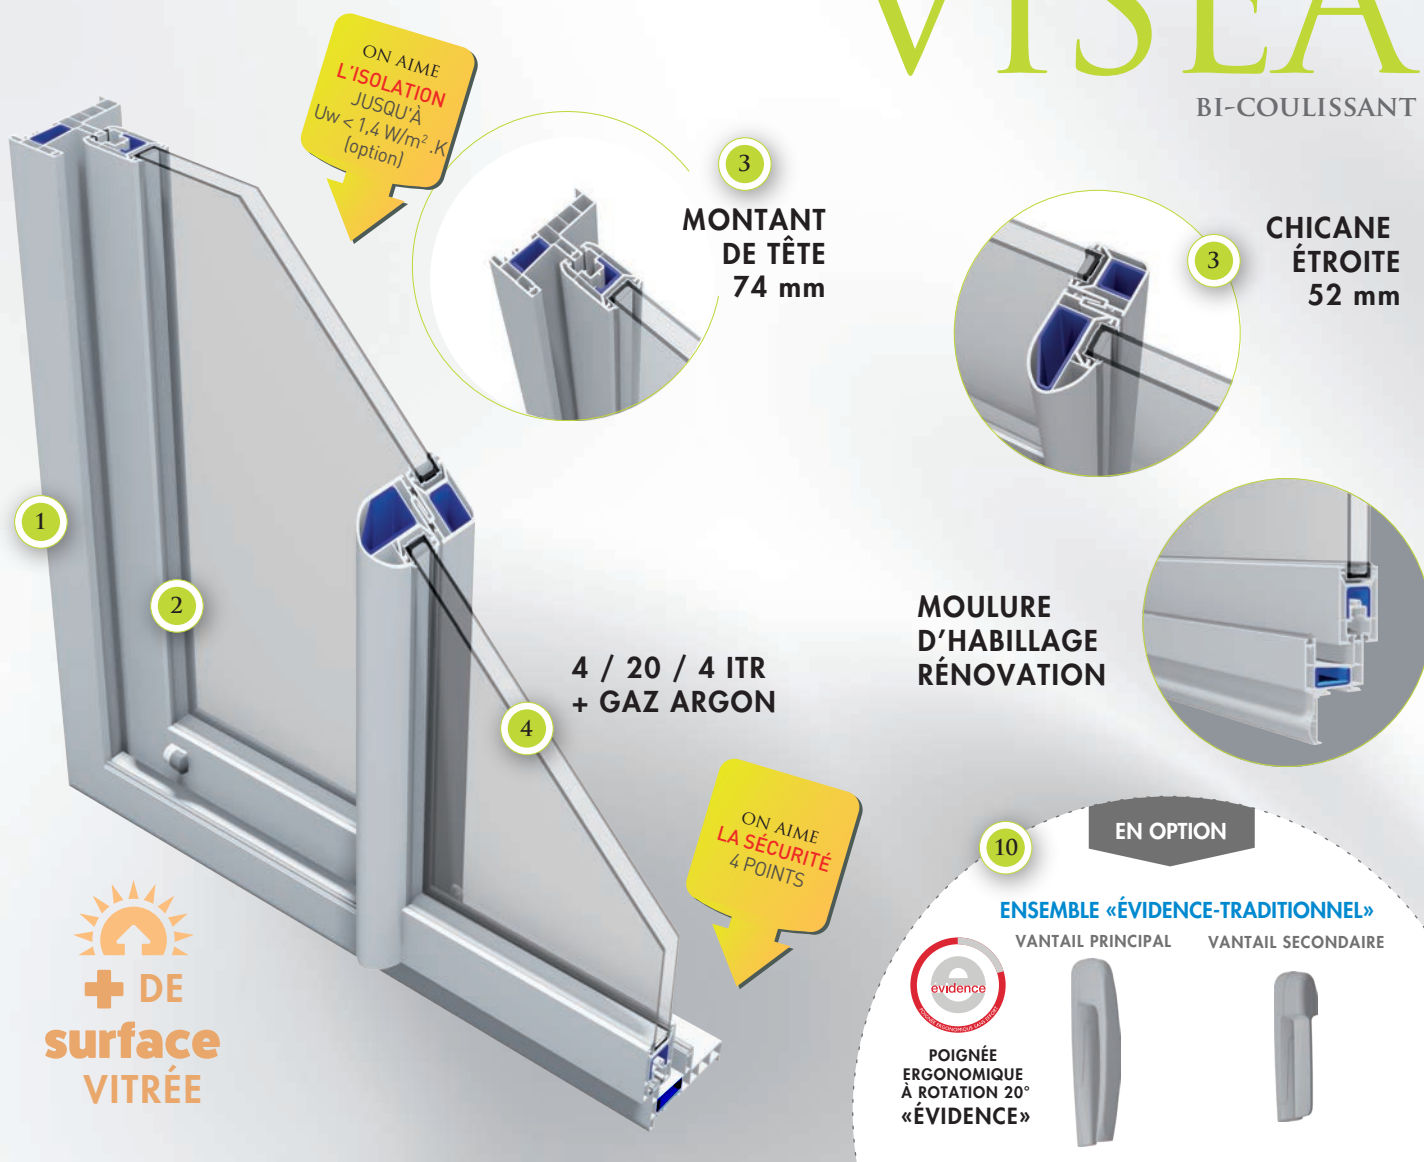

WISEA[®]

BI-COULISSANT
COULISSANT A TRANSLATION

DESIGN EXCLUSIF

LUMINOSITÉ OPTIMALE

ISOLATION RENFORCÉE

POIGNÉE «SECUSTIK[®]»

ERGONOMIE

Une pièce à vivre d'ambiance végétale, nature et très lumineuse pour qu'on s'y sente bien. C'est avec ces mots que les propriétaires ont décrit leur projet à William P., artisan menuisier renommé de leur région : « Plutôt qu'une porte-fenêtre, j'ai proposé le bi-coulissant pvc Viséa, parfaitement indiqué pour offrir ce bain de clarté et de verdure quotidien, tout en apportant un confort d'utilisation ultra fonctionnel et un gain d'espace dans la pièce ».

www.bremaud.com

- > Une intégration toute en finesse jusque dans les moindres finitions
- > La lumière libérée : chicane étroite de 52 mm et montant de tête de 74 mm
- > Sécurité 3 points de base et le meilleur du confort thermique et acoustique

VISÉA®

BI-COULISSANT

BI-COULISSANT PALETTE DE COLORIS

Bi-coulissant

- 1 Dormant soudé de 70 mm et dormants monoblocs en blanc
- 2 Ouvrant à coupe droite assemblé mécaniquement. Butée sur ouvrant en standard
- 3 Chicane étroite de 52 mm et montant de tête de 74 mm
- 4 Vitrage de 28 mm, 4 / 20 / 4 ITR + Gaz Argon, joint portefeuille (gris sur blanc et noir sur la couleur) Intercalaire blanc de base
- 5 Embouts de finition sur chicane (blanc sur blanc et noir sur la couleur)
- 6 2 chariots à double roulettes réglables par vantail / roulement à aiguille / Galet POM sur axe inox
- 7 Crémone 4 points «sécurité» avec anti-fausse manoeuvre
- 8 Rail aluminium
- 9 Poignée «Secustik®» sur vantail principal et poignée coquille sur secondaire (blanche sur le blanc et finition inox sur la couleur)
- 10 Autres poignées possibles en option
- 11 En option : volet roulant intégré ou demi linteau