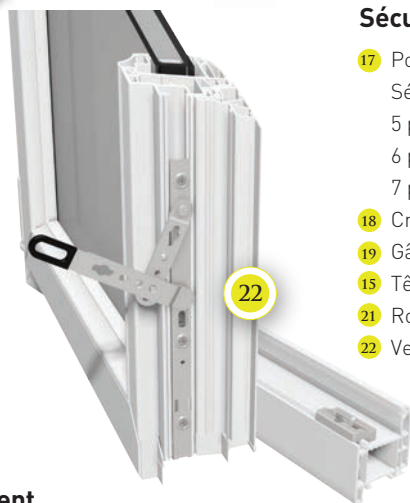

VISEA®

PACK TRADITIONNEL

Ergonomie totale

- 17 Poignée ergonomique galbée
- 20 Réhausseur de série
- Compas d'oscillo-battant* avec frein à l'ouverture et frein anti-fermeture spontanée.
- (* oscillo-battant en option)