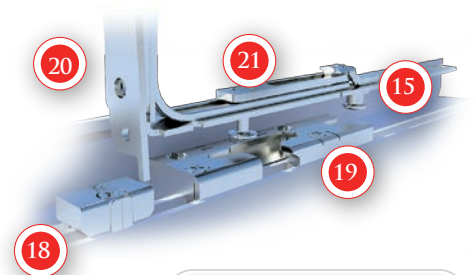

Sécurité renforcée

- 17 Poignée «Secustik®» de série (garantie 10 ans)
  Sécurité haut de gamme :
  5 points de série sur fenêtre standard
  6 points de série sur fenêtre avec option oscillo-battant
  7 points de série sur fenêtre avec option serrure
- 18 Crémone à renvoi d'angle «sécurité»
- 19 Gâche «sécurité» à double point d'ancrage en partie basse
- 15 Rouleau de compression «sécurité» auto-réglable
- 21 Tête champignon
- 22 Verrou sur semi-fixe de série