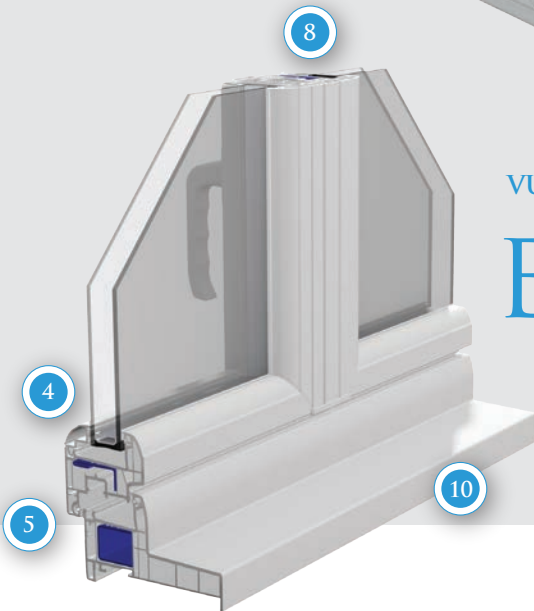

ET AUSSI

POSE EN

ISO DÉPOSE TOTALE

LA PROMESSE
D'UNE GAMME DE SOLUTIONS
PENSÉES ET ADAPTÉES POUR RÉPONDRE À
TOUTES LES CONFIGURATIONS DE MISE EN OEUVRE

POSE EN
< FEUILLEURE

POSE EN
APPLIQUE >

POSE
< TUNNEL

LUXA®

LE CONDENSÉ «PVC»

ON AIME
L'ISOLATION

Uw < 1,4 W/m².K
avec option
pack thermique

VUE
INT

VUE
EXT

- 1 Profil d'ouvrant arrondi 74 mm et pareclose arrondie
- 2 Double vitrage 4 / 20 / 4 I.T.R. + GAZ ARGON
- 3 Houssette sur semi-fixe
- 4 Intercalaire de vitrage aluminium naturel
- 5 Joints de vitrage et de frappe blancs
- 6 Poignée standard centrée
- 7 Battement intérieur «mouluré»
- 8 Battement extérieur «mouluré»
- 9 Système de fermeture sans chrome multi-points haute fiabilité
- 10 Large choix de dormants «rénovation» ou «neuf» de 100, 120, 140, 160, 180 et 200 mm)
Possibilité de moulure d'habillage