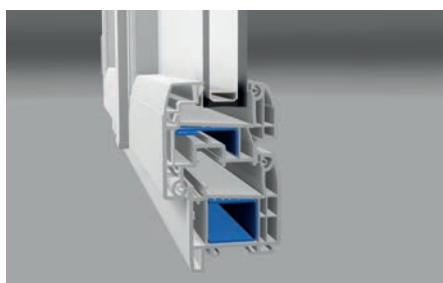

WISEA®

PACK CONTEMPORAIN DROIT

UNE LIGNE **ULTRA MODERNE**

La fenêtre Viséa PVC dans son interprétation la plus moderne. Son design vif, ses lignes très droites et son profil saillant sublimes par le savoir-faire exclusif BREMAUD séduiront les amateurs de design ultra-contemporain.

BATTEMENT INTÉRIEUR DROIT
POIGNÉE DROITE
PARCLOSE DROITE

Design ultra droit

On reconnaît Viséa Pack Contemporain Droit parmi toutes grâce au dessin épuré et très rectiligne de son profil. Une gamme très moderne, dans la tendance des maisons contemporaines d'architecte.