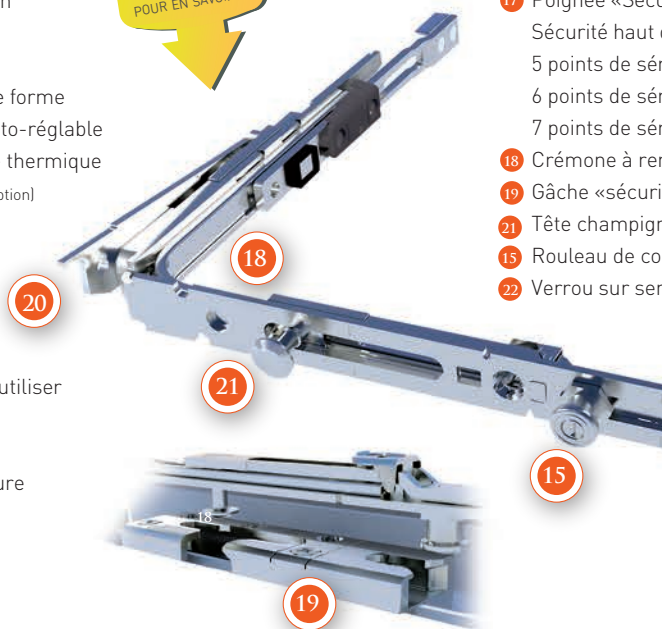

Ergonomie totale

- 17 Poignée ergonomique galbée, facile à utiliser
- 20 Réhausseur de série
  Compas d'oscillo-battant* avec
  frein à l'ouverture et frein anti-fermeture
  spontanée
  (* oscillo-battant en option)