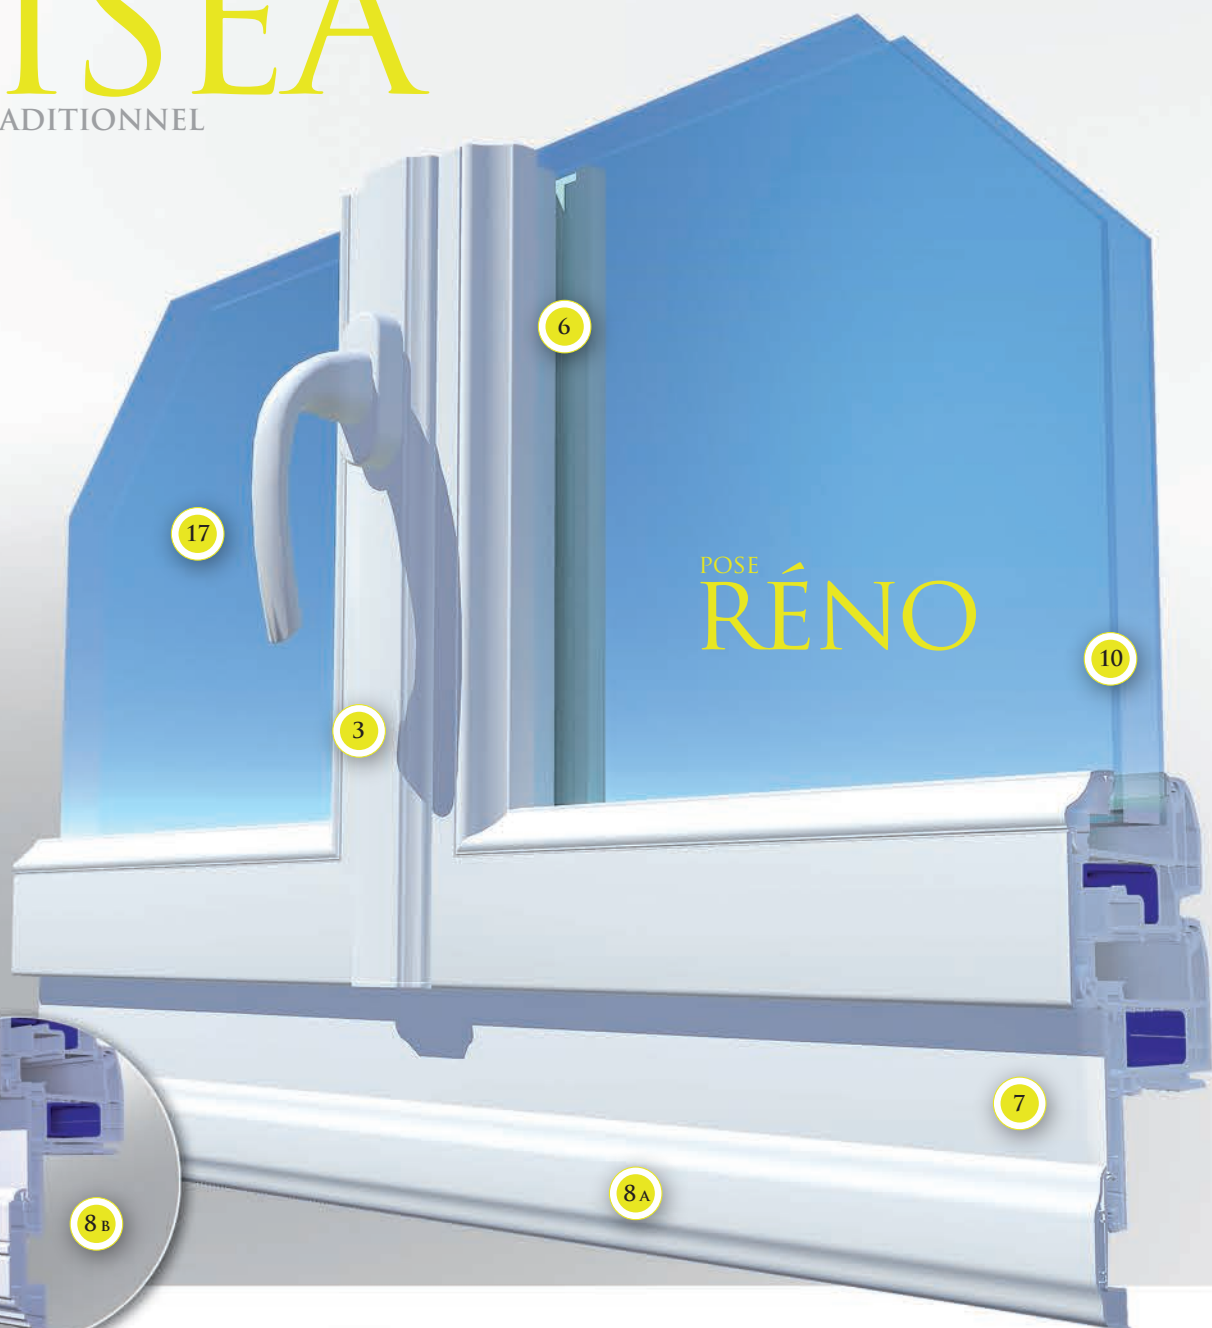

LA PROMESSE

D'UN DESIGN D'EXCEPTION
D'UN CONFORT ABSOLU
& D'UNE SÉCURITÉ HAUT DE GAMME

Design «traditionnel» d'exception

- 1 Profil d'ouvrant galbé de 74 mm
- 2 Battement extérieur «grain d'orge»
- 3 Battement intérieur mouluré avec poignée centrée
- 4 Parclose à doucine moulurée à l'ancienne
- 4 Joint de parclose invisible
- 5 Joint de vitrage blanc
- 6 Intercalaire de vitrage blanc
- 7 Dormant «rénovation» avec aile de 40 ou 60 mm
- 8 Deux moulures d'habillage «rénovation» disponibles (8A) moulure M70 ou (8B) moulure M78
- 9 Dormants «neuf» 100, 120, 140, 160, 180 et 200 mm

VISEA®

PACK TRADITIONNEL

Ergonomie totale

- 17 Poignée ergonomique galbée
- 20 Réhausseur de série
- Compas d'oscillo-battant* avec frein à l'ouverture et frein anti-fermeture spontanée.
- (* oscillo-battant en option)