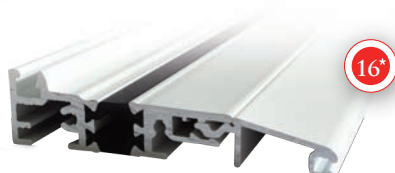

Design «contemporain» d'exception

- 1 Profil d'ouvrant galbé de 74 mm
- 2 Battement extérieur arrondi
- 3 Battement intérieur arrondi avec poignée centrée
- 4 Parclose arrondie
- 4 Joint de parclose invisible
- 5 Joint de vitrage blanc
- 6 Intercalaire de vitrage blanc
- 7 Dormant «rénovation» avec aile de 40 ou 60 mm
- 8 Deux moulures d'habillage «rénovation» disponibles (8A) moulure «M70» ou (8B) moulure «M78»
- 9 Dormants «neuf» 100, 120, 140, 160, 180 et 200 mm