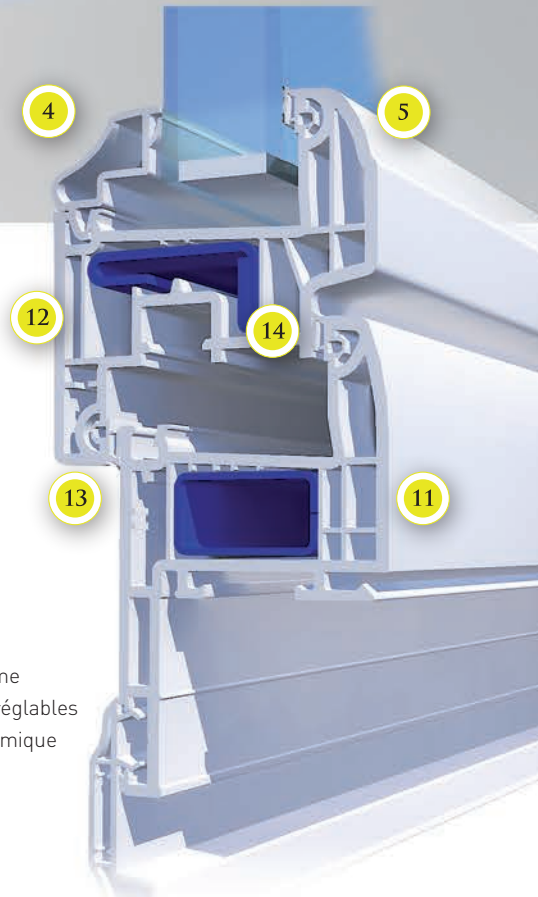

LA PROMESSE

D'UN DESIGN D'EXCEPTION
D'UN CONFORT ABSOLU
& D'UNE SÉCURITÉ HAUT DE GAMME