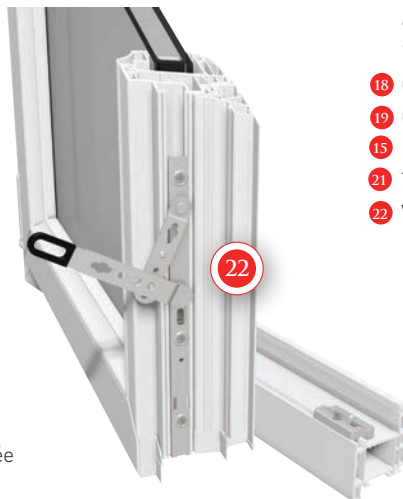

Ergonomie totale

- 17 Poignée ergonomique galbée, facile à utiliser
- 20 Réhausseur de série
  Compas d'oscillo-battant* avec frein
  à l'ouverture et frein anti-fermeture spontanée
  (* oscillo-battant en option)