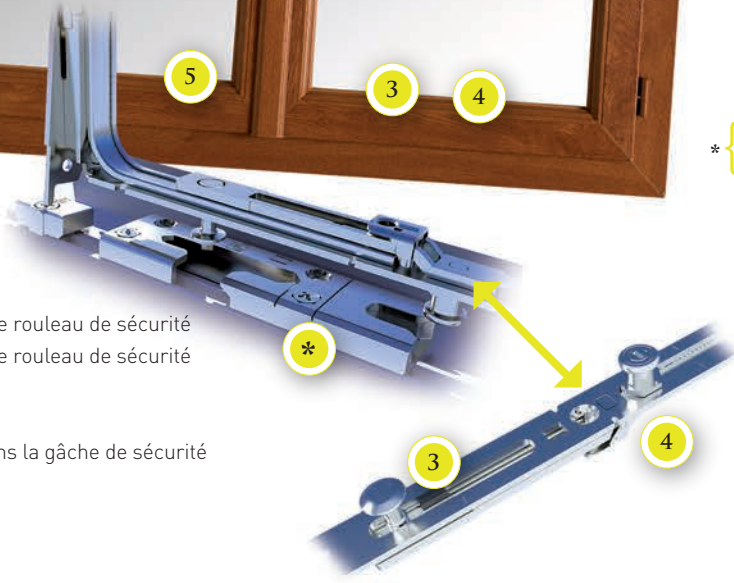

WISEA®

LE CHOIX «SÉCURITÉ»

PACK TRADITIONNEL
PACK CONTEMPORAIN
PACK TRIO

Bien plus qu'un mécanisme de fermeture, la "ferrure" qui équipe nos fenêtres Viséa la rend plus **sûre**, mais aussi plus **confortable** et plus **facile à manoeuvrer**.

Grâce à son système de ferrure « sécurité renforcée », Viséa offre un grand confort d'utilisation et protège contre l'effraction.

exemple :
Fenêtre Viséa Standard
ouvrant à la française
(présentée ici en ton chêne)
(OF2)

exemple :
Fenêtre Viséa
ouvrant à la française
avec option oscillo-battant
(présentée ici avec crémone
à l'ancienne et poignée
béquille en option)
(OB2)

Sécurité 5 POINTS de base sur Viséa Ouvrant à la Française :

- 1 rouleur sécurité autoréglable + gâche rouleur de sécurité
- 2 rouleur sécurité autoréglable + gâche rouleur de sécurité
- { 3 tête champignon
- 4 rouleur sécurité auto réglable
- les points 3 et 4 viennent s'ancrer dans la gâche de sécurité double sur dormant
- 5 Verrou sur semi-fixe

Sécurité 6 POINTS de base sur Viséa avec option Oscillo-battant :

- 1 rouleur sécurité autoréglable + gâche rouleur de sécurité
- 2 rouleur sécurité autoréglable + gâche rouleur de sécurité
- { 3 tête champignon
- 4 rouleur sécurité autoréglable
- 5 rouleur sécurité autoréglable + gâche rouleur de sécurité
- les points 3 et 4 viennent s'ancrer dans la gâche de sécurité double sur dormant
- 6 Verrou sur semi-fixe