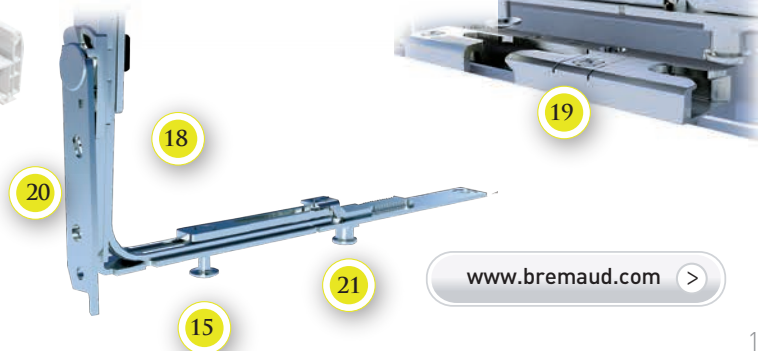

Sécurité renforcée

- 17 Poignée «Secustik®» de série (garantie 10 ANS)
- Sécurité haut de gamme :
  - 5 points de série sur fenêtre standard
  - 6 points de série sur fenêtre avec option oscillo-battant
  - 7 points de série sur fenêtre avec option serrure
- 18 Crémone à renvoi d'angle «sécurité»
- 19 Gâche «sécurité» à double point d'ancrage en partie basse
- 15 Tête champignon
- 21 Rouleau de compression «sécurité» auto-réglable
- 22 Verrou sur semi-fixe de série