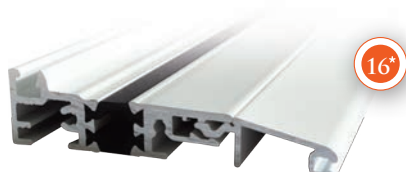

VISÉA TRIPLE VITRAGE

DISPONIBLE EN VERSION «TRADITIONNELLE»
OU EN VERSION «CONTEMPORAINE»

POSE EN
NEUF
[présentée ici en version «Traditionnelle»]

ON AIME
L'ISOLATION
★ ★ ★ ★
Uw < 1,1 W/m² .K
en standard

[présentée ici en version «Traditionnelle»]

Design «traditionnel» ou «contemporain»

- ① Profil d'ouvrant galbé de 74 mm
- ② Battement extérieur traditionnel ou contemporain
- ③ Battement intérieur traditionnel ou contemporain
- ④ Parclose plate
- ④ Joint de parclose invisible
- ⑤ Joint de vitrage blanc
- ⑥ Intercalaire de vitrage noir
- ⑦ Dormant «rénovation» avec aile de 40 ou 60 mm
- ⑧ Deux moulures d'habillage «rénovation» disponibles (8A) moulure «M70» ou (8B) moulure «M78»
- ⑨ Dormants «neuf» 100, 120, 140, 160, 180 et 200 mm

Respect de l'environnement

Système de ferrage sans chrome
PVC anti «choc» sans plomb,
hautement recyclable