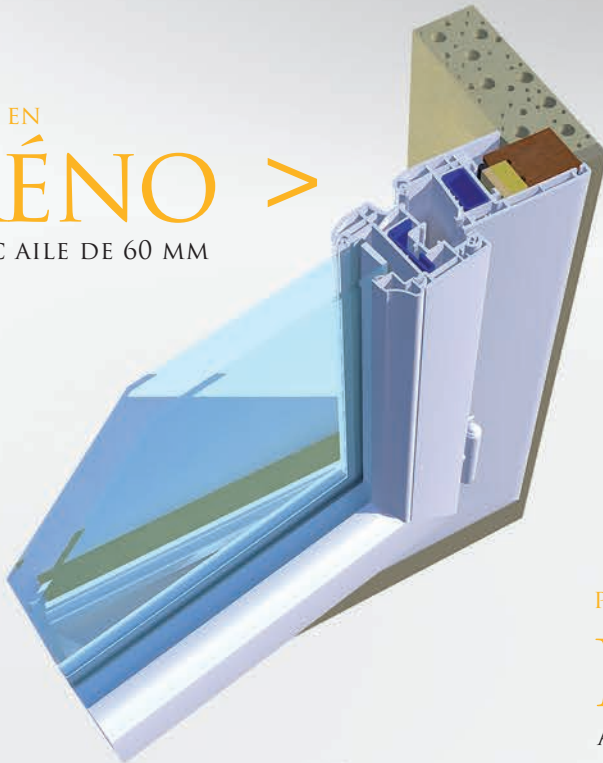

VISEA®

CONFIGURATIONS DE POSE

POSE EN

RÉNO >

AVEC AILE DE 60 MM

POSE EN

RÉNO >

AVEC MOULURE S88