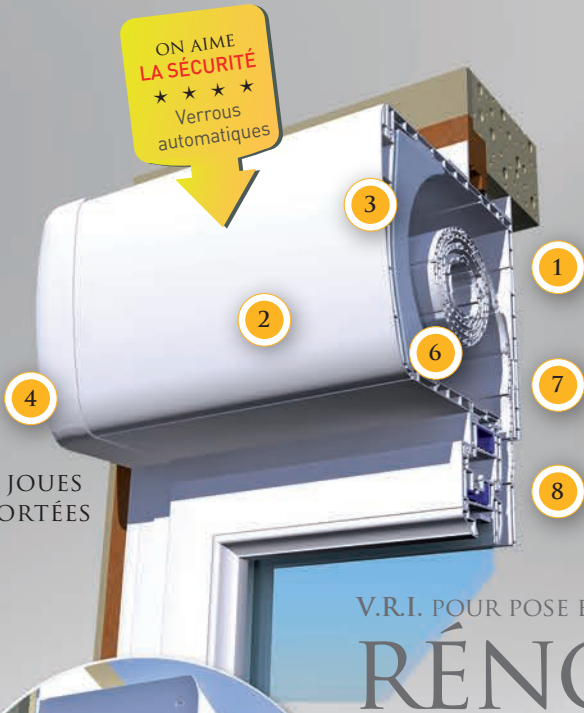

VRI

VOLET ROULANT INTÉGRÉ INTÉRIEUR

LA PROMESSE

D'UN VOLET D'EXCEPTION
CONÇU POUR OPTIMISER LE CONFORT
ET LA SÉCURITÉ DE VOTRE FENÊTRE «VISEA®»

ON AIME
LA SÉCURITÉ
★ ★ ★ ★
Verrous
automatiques