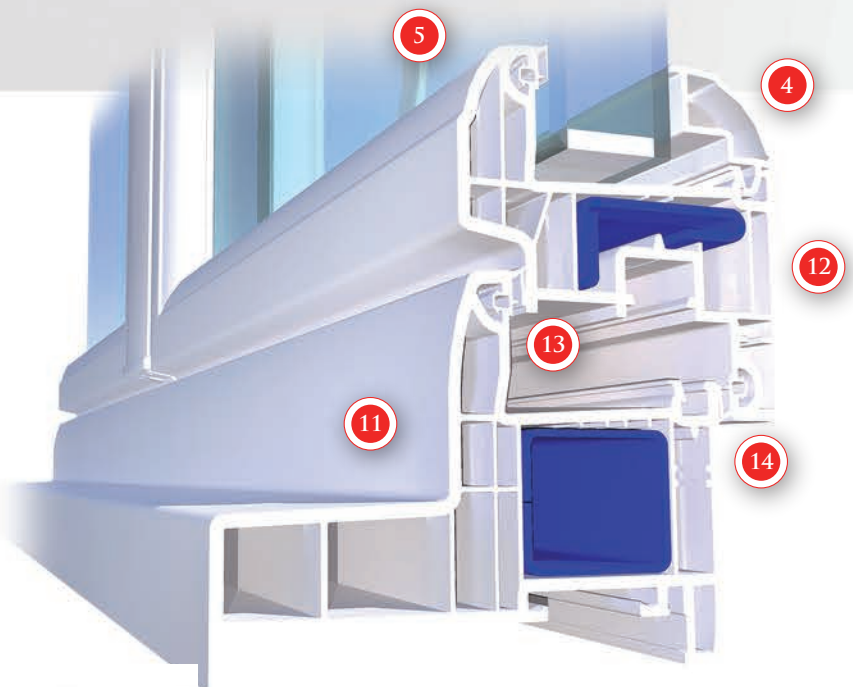

Design «contemporain» d'exception

- 1 Profil d'ouvrant galbé de 74 mm
- 2 Battement extérieur arrondi
- 3 Battement intérieur arrondi avec poignée centrée
- 4 Parclose arrondie
- 4 Joint de parclose invisible
- 5 Joint de vitrage blanc
- 6 Intercalaire de vitrage blanc
- 7 Dormant «rénovation» avec aile de 40 ou 60 mm
- 8 Deux moulures d'habillage «rénovation» disponibles (8A) moulure «M70» ou (8B) moulure «M78»
- 9 Dormants «neuf» 100, 120, 140, 160, 180 et 200 mm