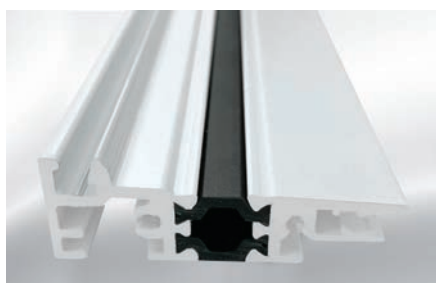

Battement extérieur «grain d'orge»

Viséa Pack Traditionnel se distingue entre toutes par le dessin, subtilement travaillé façon «grain d'orge», de son battement extérieur.

Seuil aluminium blanc

Visuellement le moindre détail compte. Aussi lorsqu'il s'agit du seuil, Viséa Pack Traditionnel fait preuve d'une grande cohérence, avec le seuil en aluminium laqué blanc de série. Le seuil est à rupture thermique pour une isolation optimale. Nez de seuil possible en option.