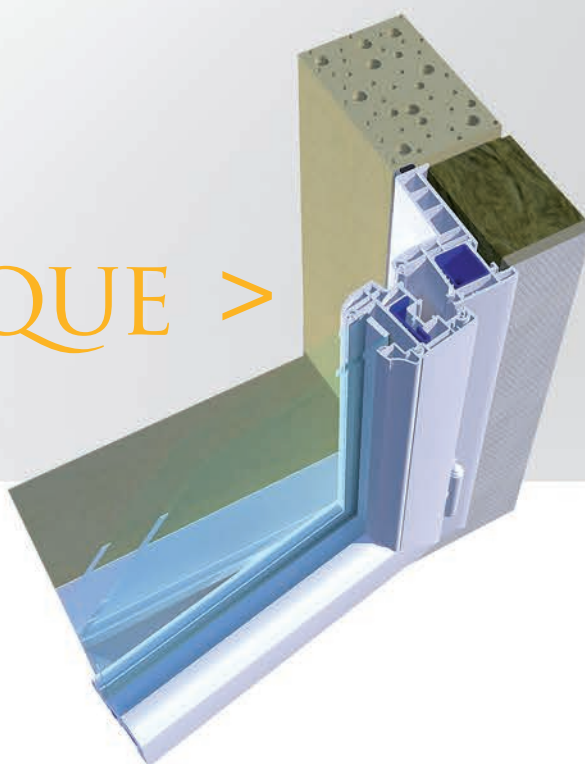

ET AUSSI

POSE EN

ISO DÉPOSE TOTALE

LA PROMESSE
D'UNE GAMME DE SOLUTIONS
PENSÉES ET ADAPTÉES POUR RÉPONDRE À
TOUTES LES CONFIGURATIONS DE MISE EN OEUVRE

POSE EN
< FEUILLEURE

POSE EN
APPLIQUE >

POSE
< TUNNEL

LUXA®

LE CONDENSÉ «PVC»

ON AIME
L'ISOLATION

Uw < 1,4 W/m².K
avec option
pack thermique

VUE
INT

VUE
EXT

- 1 Profil d'ouvrant arrondi 74 mm et pareclose arrondie
- 2 Double vitrage 4 / 20 / 4 I.T.R. + GAZ ARGON
- 3 Houssette sur semi-fixe
- 4 Intercalaire de vitrage aluminium naturel
- 5 Joints de vitrage et de frappe blancs
- 6 Poignée standard centrée
- 7 Battement intérieur «mouluré»
- 8 Battement extérieur «mouluré»
- 9 Système de fermeture sans chrome multi-points haute fiabilité
- 10 Large choix de dormants «rénovation» ou «neuf» de 100, 120, 140, 160, 180 et 200 mm)
Possibilité de moulure d'habillage