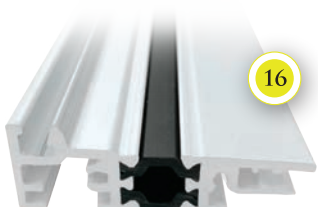

Isolation optimale

- 10 Double vitrage 4 / 20 / 4
  ISOLATION THERMIQUE RENFORCÉE + gaz argon
   $U_w < 1,4 \text{ W/m}^2 \cdot \text{K}$
- 11 Dormant pvc isolant galbé
- 12 Ouvrant pvc isolant à 5 chambres
- 13 14 Joints de frappe blanc à mémoire de forme
- 15 Rouleaux de compression «sécurité» auto-réglables
- 16 Seuil aluminium laqué blanc, à rupture thermique
- 16' Seuil présenté avec nez de seuil* (* en option)