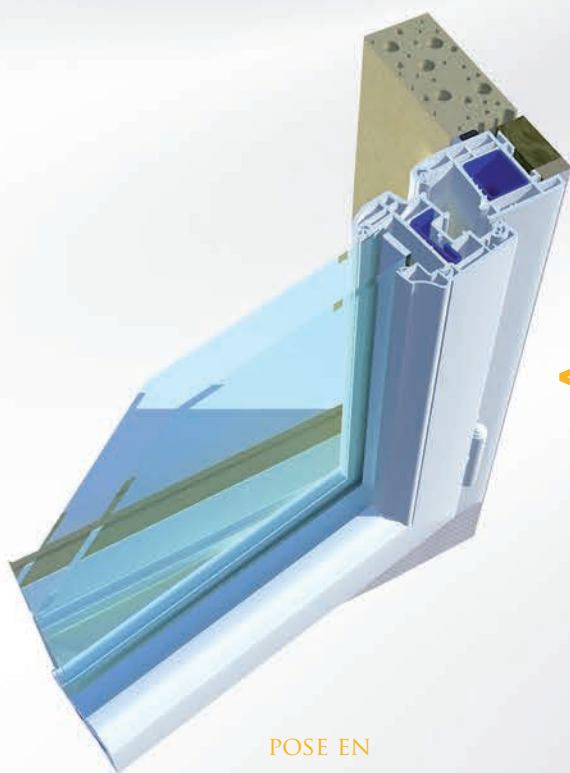

LA PROMESSE
D'UNE GAMME DE SOLUTIONS
PENSÉES ET ADAPTÉES POUR RÉPONDRE À
TOUTES LES CONFIGURATIONS DE MISE EN OEUVRE