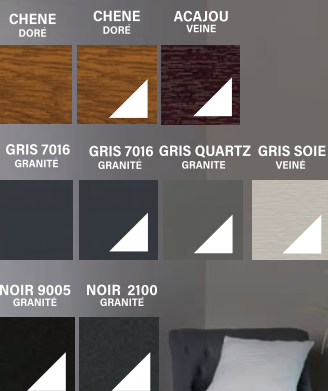

Bi-coulissant

1. 1 Dormant soudé de 70 mm et dormants monoblocs en blanc
2. 2 Ouvrant à coupe droite assemblé mécaniquement. Butée sur ouvrant en standard
3. 3 Chicane étroite de 52 mm et montant de tête de 74 mm
4. 4 Vitrage de 28 mm, 4 / 20 / 4 ITR + Gaz Argon, joint portefeuille (gris sur blanc et noir sur la couleur) Intercalaire blanc de base
5. 5 Embouts de finition sur chicane (blanc sur blanc et noir sur la couleur)
6. 6 2 chariots à double roulettes réglables par vantail / roulement à aiguille / Galet POM sur axe inox
7. 7 Crémone 4 points «sécurité» avec anti-fausse manoeuvre
8. 8 Rail aluminium
9. 9 Poignée «Secustik®» sur vantail principal et poignée coquille sur secondaire (blanche sur le blanc et finition inox sur la couleur)
10. 10 Autres poignées possibles en option
11. 11 En option : volet roulant intégré ou demi linteau