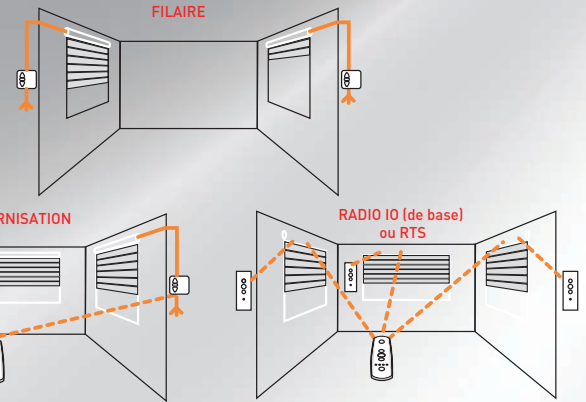

VRI

VOLET ROULANT INTÉGRÉ INTÉRIEUR

LA PROMESSE

D'UN VOLET D'EXCEPTION
CONÇU POUR OPTIMISER LE CONFORT
ET LA SÉCURITÉ DE VOTRE FENÊTRE «VISEA®»

ON AIME
LA SÉCURITÉ
★ ★ ★ ★
Verrous
automatiques

AVEC JOUES
RAPPORTÉES

V.R.I. POUR POSE EN
RÉNO

5

AVEC CROQUAGE

En hiver

► Pendant la journée, les volets roulants restent ouverts pour bénéficier de la chaleur gratuite du soleil à travers les vitres.

► Dès la tombée de la nuit, tous les volets roulants se ferment automatiquement pour renforcer l'isolation des fenêtres.

Vous économisez jusqu'à 10 % sur votre facture de chauffage*.

En été

► Pendant la journée, quand le soleil tape sur la vitre, un capteur d'ensoleillement commande la descente des volets roulants.

► A la tombée de la nuit, en ouvrant d'un seul geste tous les volets roulants en position lames ajourées, vous laissez l'air frais rafraîchir la maison.

Vous pouvez réduire la température intérieure de 9°C, de manière naturelle, sans recours à la climatisation.*

ON AIME
LES ÉCONOMIES
D'ÉNERGIE
★ ★ ★ ★
des fenêtres à
isolation dynamique

VUE INTÉRIEURE

VRI.E®

VOLET ROULANT INTÉGRÉ EXTÉRIEUR

L'ÉLÉGANCE

DE SE FAIRE OUBLIER

- > Une intégration subtile jusque dans les finitions
- > Le meilleur de la fonctionnalité dissimulé dans un mini-coffre extérieur
- > Une implantation côté intérieur qui se fond dans la pièce
- > La lumière libérée : 30 % de clair de jour en plus ⁽¹⁾
- > Isolation U_c jusqu'à ≤ 0,8 W/m².K
- > Acoustique D_{new} + C_{tr} = 46 dB de base et jusqu'à 50 dB en option
- > Sous avis technique CSTB

+30%

DE CLAIR DE JOUR ⁽¹⁾

(1) en comparaison avec le VRI intérieur Bremaud

VUE EXTÉRIEURE