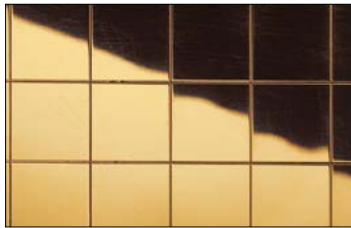

# MULTISTYLE

**MS 5x5 flex Silver**  
980 x 980 / SA 27377

**MS 5x5 flex Gold**  
980 x 980 / SA 27373

**MS 5x5 flex Hollywood**  
980 x 980 / SA 27376

**MS 5x5 flex Aqua**  
980 x 980 / SA 27809

**MS 10x10 flex Silver**  
980 x 980 / SA 27378

**MS 10x10 flex Gold**  
980 x 980 / SA 27374

**MS 20x20 flex Silver**  
980 x 980 / SA 27379

**MS 20x20 flex Gold**  
980 x 980 / SA 27375

□ MS 20x20 flex Silver

□ MS 5x5 flex Aqua

# MULTISTYLE

Die vielseitigen MULTISTYLE Spiegeloberflächen mit ihrer eleganten Mosaikoptik bieten eine außergewöhnliche Flexibilität und lassen sich mühelos auch an gebogenen Oberflächen anbringen. Ein unverzichtbares Element für Displays und Dekorationen.