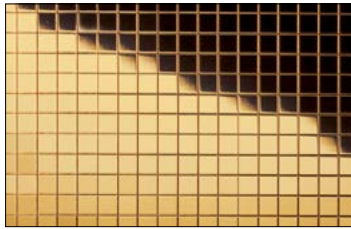

# MULTISTYLE

**MS 5x5 flex Silver**  
980 x 980 / SA 27377

**MS 5x5 flex Gold**  
980 x 980 / SA 27373

**MS 5x5 flex Hollywood**  
980 x 980 / SA 27376

**MS 5x5 flex Aqua**  
980 x 980 / SA 27809

**MS 10x10 flex Silver**  
980 x 980 / SA 27378

# MULTISTYLE

Die vielseitigen MULTISTYLE Spiegeloberflächen mit ihrer eleganten Mosaikoptik bieten eine außergewöhnliche Flexibilität und lassen sich mühelos auch an gebogenen Oberflächen anbringen. Ein unverzichtbares Element für Displays und Dekorationen.