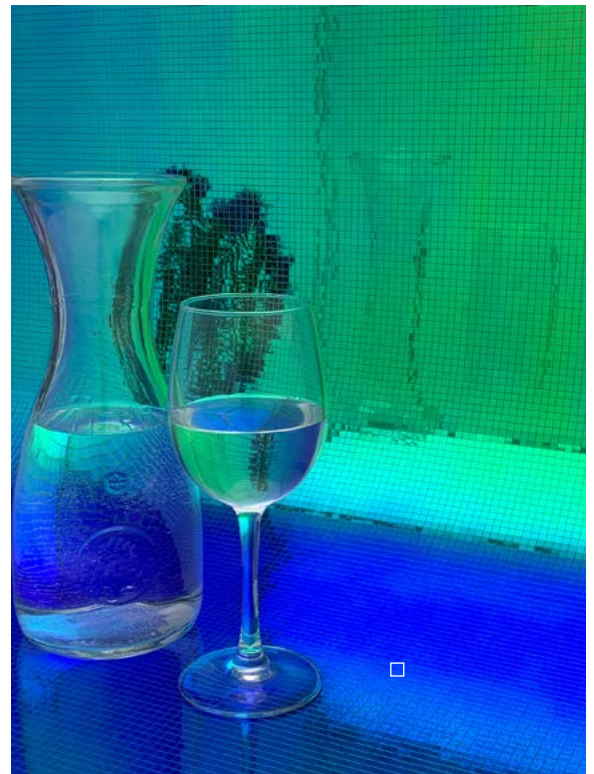

# MULTISTYLE

**MS 5x5 flex Silver**  
980 x 980 / SA 27377

**MS 5x5 flex Gold**  
980 x 980 / SA 27373

**MS 5x5 flex Hollywood**  
980 x 980 / SA 27376

**MS 5x5 flex Aqua**  
980 x 980 / SA 27809

**MS 10x10 flex Silver**  
980 x 980 / SA 27378

**MS 10x10 flex Gold**  
980 x 980 / SA 27374

**MS 20x20 flex Silver**  
980 x 980 / SA 27379

**MS 20x20 flex Gold**  
980 x 980 / SA 27375

□ MS 20x20 flex Silver

□ MS 5x5 flex Aqua

# MULTISTYLE

Die vielseitigen MULTISTYLE Spiegeloberflächen mit ihrer eleganten Mosaikoptik bieten eine außergewöhnliche Flexibilität und lassen sich mühelos auch an gebogenen Oberflächen anbringen. Ein unverzichtbares Element für Displays und Dekorationen.