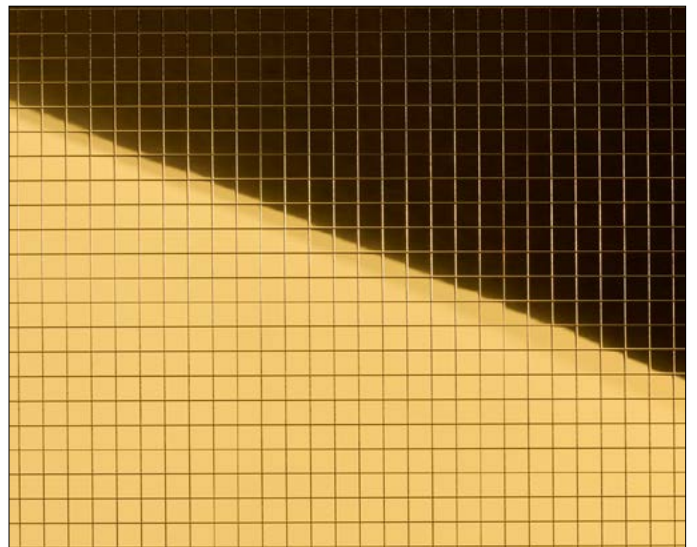

# MULTISTYLE

**MS 5x5 flex Silver**  
980 x 980 / SA 27377

**MS 5x5 flex Gold**  
980 x 980 / SA 27373

**MS 5x5 flex Hollywood**  
980 x 980 / SA 27376

**MS 5x5 flex Aqua**  
980 x 980 / SA 27809

**MS 10x10 flex Silver**  
980 x 980 / SA 27378

**MS 10x10 flex Gold**  
980 x 980 / SA 27374

**MS 20x20 flex Silver**  
980 x 980 / SA 27379

**MS 20x20 flex Gold**  
980 x 980 / SA 27375

□ MS 20x20 flex Silver

□ MS 5x5 flex Aqua

# MULTISTYLE

Die vielseitigen MULTISTYLE Spiegeloberflächen mit ihrer eleganten Mosaikoptik bieten eine außergewöhnliche Flexibilität und lassen sich mühelos auch an gebogenen Oberflächen anbringen. Ein unverzichtbares Element für Displays und Dekorationen.

*The MULTISTYLE mirror surfaces in a noble mosaic look are particularly flexible and can be glued over curves without any problems. A must have in the display and decoration sector.*

**MS 5x5 flex Silver**