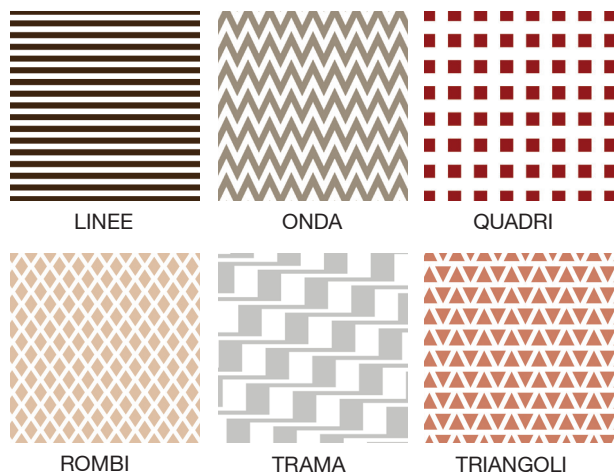

casali
ink collection

SOMADEC
MATÉRIAUX DE DÉCORATION

mod. RETE
dimensione reale
real size

BATTENTE SU TELAIO LINE FRAME

mod. Rete / vetro trasparente

SWING DOOR WITH LINE FRAME

mod. Rete / transparent glass

◀ **LE GEOMETRIE MONOCROMATICHE**

Disponibili in tutti i colori Casali Ink (anche versione incolore) su vetro extrachiaro o acidato extrachiaro
Available in all Ink Casali colors (also colorless version) on extra-clear glass or etched extra-clear glass

▼ **LE GEOMETRIE SPECIALI**

Disponibili solo nei colori selezionati Casali Ink su vetro extrachiaro o acidato extrachiaro
Available only in selected Casali Ink colors on extra-clear glass or etched extra-clear glass

▼ **COLORI INK COLLECTION**

Disponibili anche nella versione monocolor Sand o Brilliant, sempre su vetro extrachiaro
Available in monocolour version Sand or Brilliant, always on extra-clear glass

NOTA I colori e le dimensioni dei modelli rappresentati sono puramente indicative. Fa fede lo standard Casali
NOTE Colors and dimensions of the represented patterns are purely indicative. Casali standard shall prevail.