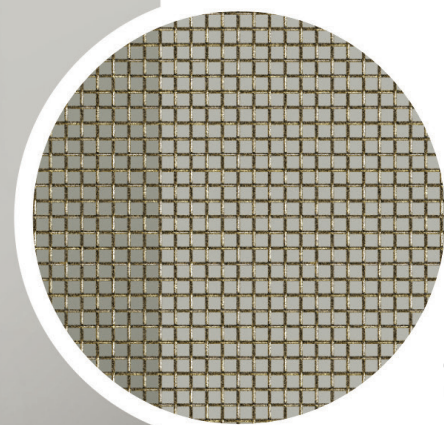

casali
ink collection

SOMADEC
MATÉRIAUX DE DÉCORATION

mod. RETE
dimensione reale
real size

BATTENTE SU TELAIO LINE FRAME

mod. Rete / vetro trasparente

SWING DOOR WITH LINE FRAME

mod. Rete / transparent glass

◀ **LE GEOMETRIE MONOCROMATICHE**

Disponibili in tutti i colori Casali Ink (anche versione incolore) su vetro extrachiaro o acidato extrachiaro
Available in all Ink Casali colors (also colorless version) on extra-clear glass or etched extra-clear glass

▼ **LE GEOMETRIE SPECIALI**

Disponibili solo nei colori selezionati Casali Ink su vetro extrachiaro o acidato extrachiaro
Available only in selected Casali Ink colors on extra-clear glass or etched extra-clear glass

▼ **COLORI INK COLLECTION**

Disponibili anche nella versione monocolor Sand o Brilliant, sempre su vetro extrachiaro
Available in monocolour version Sand or Brilliant, always on extra-clear glass

NOTA I colori e le dimensioni dei modelli rappresentati sono puramente indicative. Fa fede lo standard Casali
NOTE Colors and dimensions of the represented patterns are purely indicative. Casali standard shall prevail.