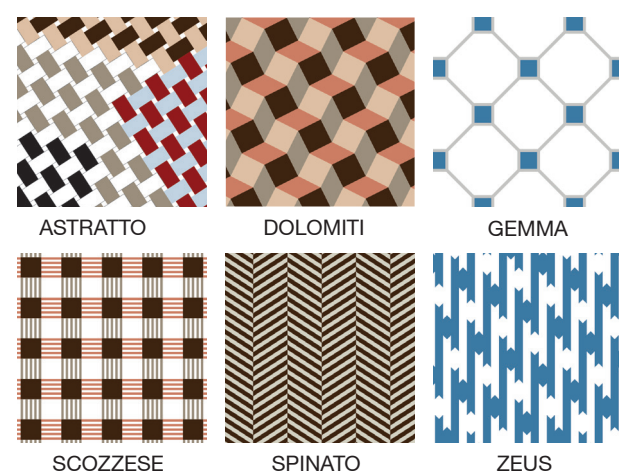

casali
ink collection

SOMADEC
MATÉRIAUX DE DÉCORATION

mod. RETE
dimensione reale
real size

BATTENTE SU TELAIO LINE FRAME

mod. Rete / vetro trasparente

SWING DOOR WITH LINE FRAME

mod. Rete / transparent glass

◀ **LE GEOMETRIE MONOCROMATICHE**

Disponibili in tutti i colori Casali Ink (anche versione incolore) su vetro extrachiaro o acidato extrachiaro
Available in all Ink Casali colors (also colorless version) on extra-clear glass or etched extra-clear glass

▼ **LE GEOMETRIE SPECIALI**

Disponibili solo nei colori selezionati Casali Ink su vetro extrachiaro o acidato extrachiaro
Available only in selected Casali Ink colors on extra-clear glass or etched extra-clear glass

▼ **COLORI INK COLLECTION**

Disponibili anche nella versione monocolor Sand o Brilliant, sempre su vetro extrachiaro
Available in monocolour version Sand or Brilliant, always on extra-clear glass

NOTA I colori e le dimensioni dei modelli rappresentati sono puramente indicative. Fa fede lo standard Casali
NOTE Colors and dimensions of the represented patterns are purely indicative. Casali standard shall prevail.