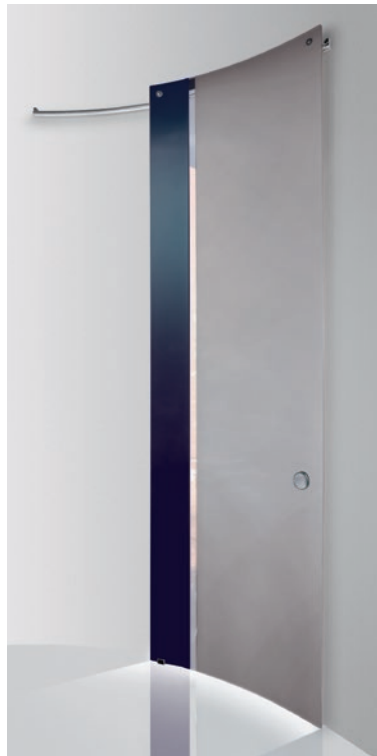

SCORREVOLE SOFT ZERO,
mod. Color Plum

SLIDING SOFT ZERO,
mod. Color Plum

BATTENTE SU TELAIO FILO PARETE anta curva,
mod. Trasparente

SWING DOOR WITH FLUSH FITTING FRAME curved panel,
mod. Transparent

SCORREVOLE SYSTEM ZERO
anta curva, mod. Bi color verticale
Blu cobalto - Nebbia