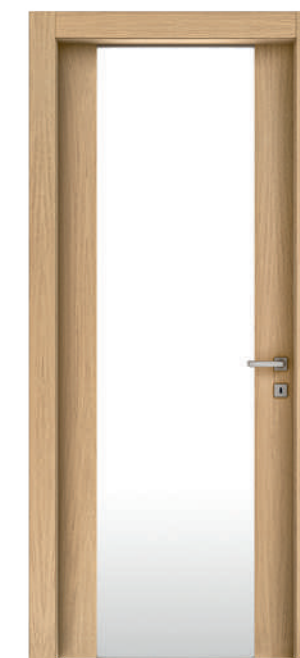

ORION ART. 31V1

Apertura / Opening
Battente / Hinged

Finitura / Finish
Frassino Decapè Bianco

Cassa / Frame
Mod. S40L

Maniglia / Handle
Mod. Pipita

Vetro / Glass
Mod. 02A Ice Bianco Opale

ART. 31V1