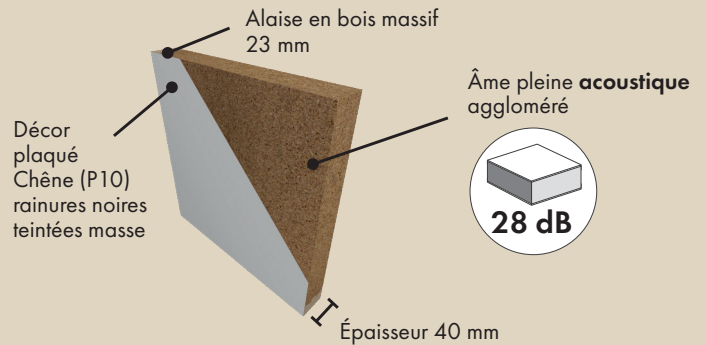

MYKONI

Porte intérieure
plaquée chêne
rainurée noire

Délai express
1 à 2 semaines

Dimensions

STANDARD 730-830-930 mm

Battante et coulissante

DÉLAI EXPRESS 1 à 2 semaines

SUR-MESURE et 630 mm sur commande

Composition

Une porte intérieure tendance
effet tasseau avec des rainures noires

BLOC-PORTE

Huisserie extensible chambranle/
contre chambranle, pose fin de
chantier

Talon réhausse d'huisserie :
répond aux normes de passage d'air

Joint périphérique, meilleur
confort acoustique à la fermeture

Serrure magnétique de série

**Quincailleries
coordonnées**

Poignées
incluses
au choix

Paumelles,
(en option
charnières
invisibles
réversibles)