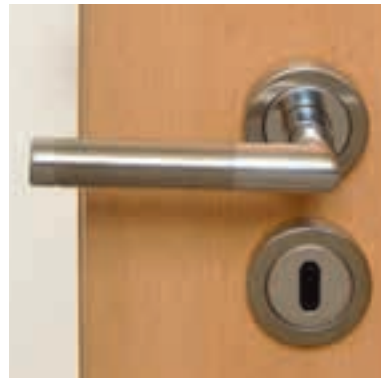

Ysée
Inox finition
bi-couleur
poli/satiné