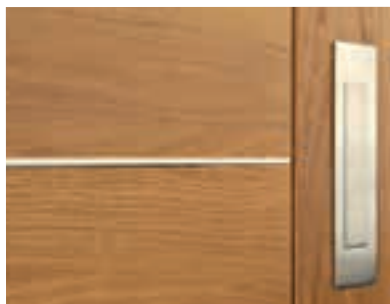

Sets POUR PORTES COULISSANTES KIT A

Cuvette rectangulaire sur porte Alizé