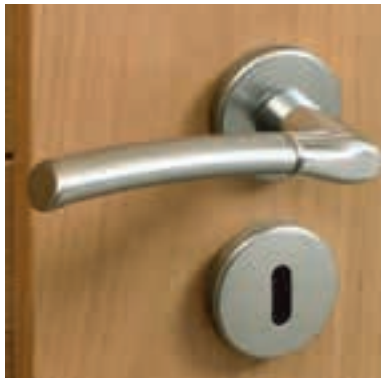

Bergen
Chromé/alu
aspect inox