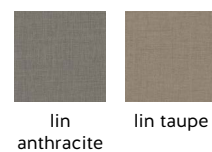

PROFIL & FINITIONS

GAMME ACIER | COLLECTION 2023 - 2025

Portes de placards coulissantes et pivotantes

Panneaux 10 mm, non plaqués.
Contreface dans un autre décor, sauf blanc ligné, blanc, MDF, beige rosé, jaune curry et noir. Détails disponibles sur demande.

MODÈLES

A et B peuvent être différents ou identiques, 2 remplissages différents maxi par vantail.

Traverses :

Disponibles dans les mêmes couleurs que le profil.

REMPLISSAGES

BASIQUES

DÉCORS

CHIC

GLOSS

VITRES LAQUÉES

MIROIRS

Coloris également disponible dans notre gamme de portes d'intérieures