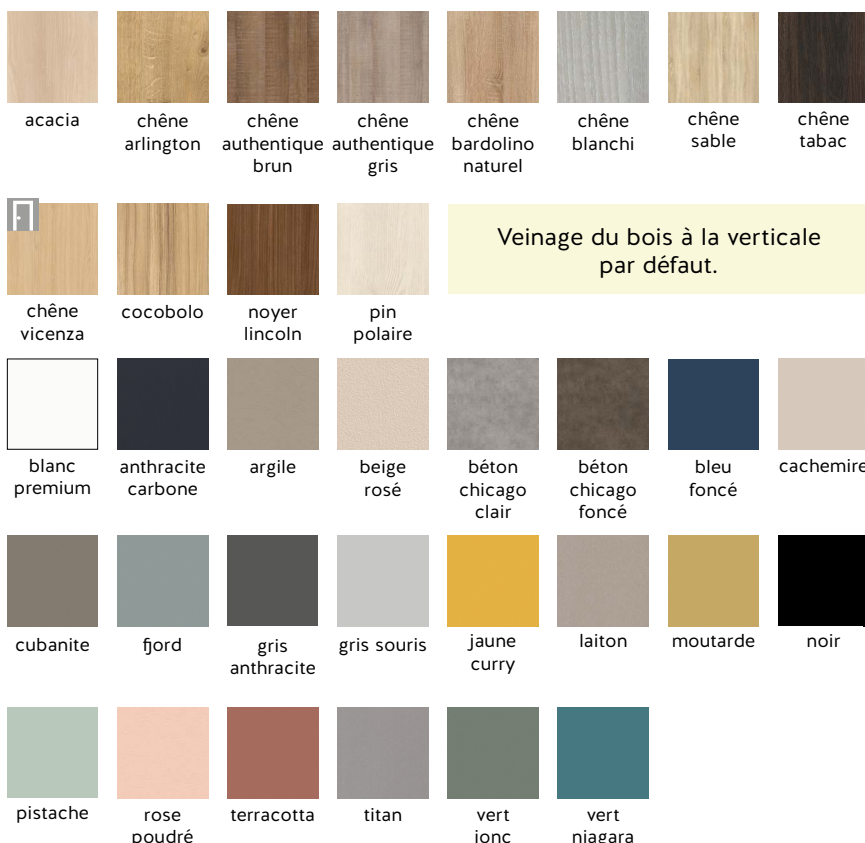

PROFIL & FINITIONS

GAMME ACIER | COLLECTION 2023 - 2025

Portes de placards coulissantes et pivotantes

Panneaux 10 mm, non plaqués.
Contreface dans un autre décor, sauf blanc ligné, blanc, MDF, beige rosé, jaune curry et noir. Détails disponibles sur demande.

MODÈLES

A et B peuvent être différents ou identiques, 2 remplissages différents maxi par vantail.

Traverses :

Disponibles dans les mêmes couleurs que le profil.

REMPLISSAGES

BASIQUES

DÉCORS

CHIC

GLOSS

VITRES LAQUÉES

MIROIRS

Coloris également disponible dans notre gamme de portes d'intérieures