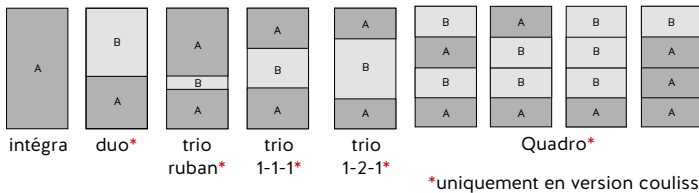

PROFIL & FINITIONS

GAMME ACIER | COLLECTION 2023 - 2025

Portes de placards coulissantes et pivotantes

Panneaux 10 mm, non plaqués.
Contreface dans un autre décor, sauf blanc ligné, blanc, MDF, beige rosé, jaune curry et noir. Détails disponibles sur demande.

MODÈLES

A et B peuvent être différents ou identiques, 2 remplissages différents maxi par vantail.

Traverses :

Disponibles dans les mêmes couleurs que le profil.

REMPLISSAGES

BASIQUES

DÉCORS

CHIC