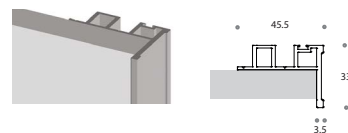

PROFIL & FINITIONS

blanc mat

argent mat

bronze brillant

noir mat