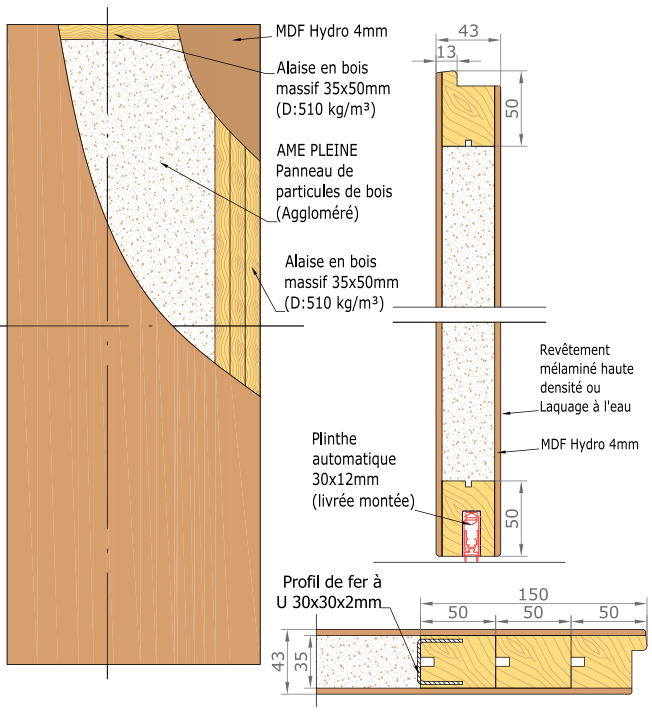

## STRUCTURE DE LA PORTE

## COMPOSITION DU SYSTÈME

VUE D'ENSEMBLE

COMPOSITION DU BLOC-PORTE

STRUCTURE DE LA PORTE

| Dimensions de l'ouvrant | Côtes de réservation conseillées |
|-------------------------|----------------------------------|
| H 2 040 x L 630         | H 2 090 x L 700                  |
| H 2 040 x L 730         | H 2 090 x L 800                  |
| H 2 040 x L 830         | H 2 090 x L 900                  |
| H 2 040 x L 930         | H 2 090 x L 1000                 |

- Porte
- Cadre
- Couvre-joint 40x25
- Couvre-joint 70 x 25 ou 70 x 55
- Kit extension 80, 120 ou 160

en  
partenariat  
avec