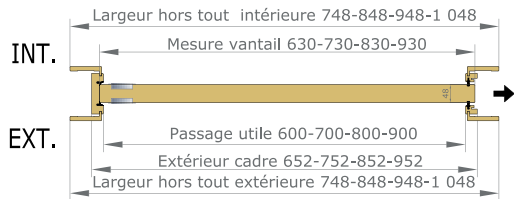

Porte COULISSANTE À GALANDAGE

VUE D'ENSEMBLE

DIMENSIONS STANDARD

Passage Utile H1 x L1	Extérieur cadre H2 x L2	Dimensions internes contre-châssis H3 x L3	Dimension vantail H4 x L4
2 030 X 600	2 085 X 652	2 080 X 655	2 040 X 630
2 030 X 700	2 085 X 752	2 080 X 755	2 040 X 730
2 030 X 800	2 085 X 852	2 080 X 855	2 040 X 830
2 030 X 900	2 085 X 952	2 080 X 955	2 040 X 930

STRUCTURE DE LA PORTE

COMPOSITION DU SYSTÈME