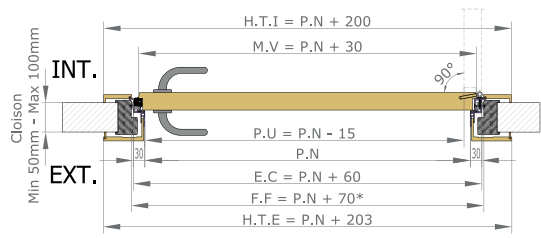

H.T.I = Hors Tout Intérieur | M.V = Mesure Vantail | P.U = Passage Utile
P.N = Passage Nominal | E.C = Extérieur Cadre
F.F = Fond de Feuillure | H.T.E = Hors Tout Extérieur