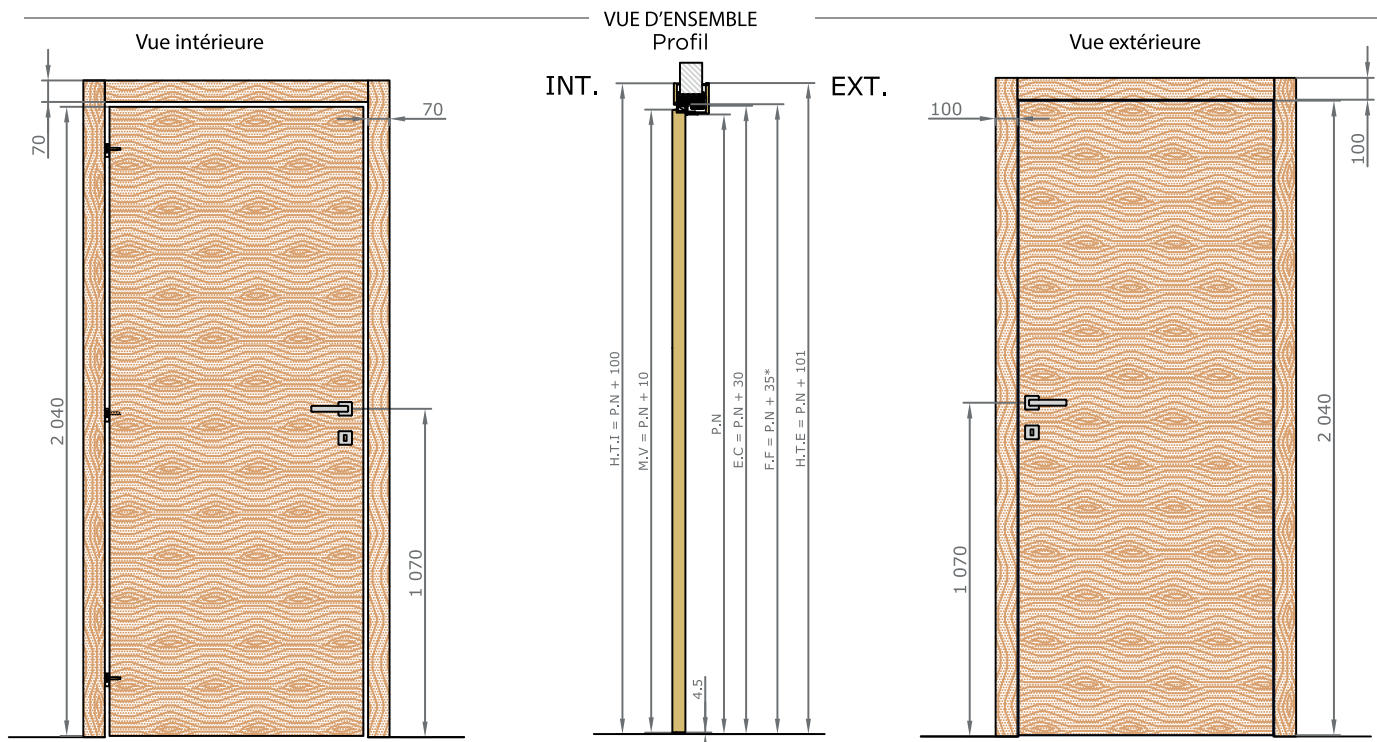

H.T.I = Hors Tout Intérieur | M.V = Mesure Vantail | P.U = Passage Utile
P.N = Passage Nominal | E.C = Extérieur Cadre
F.F = Fond de Feuillure | H.T.E = Hors Tout Extérieur