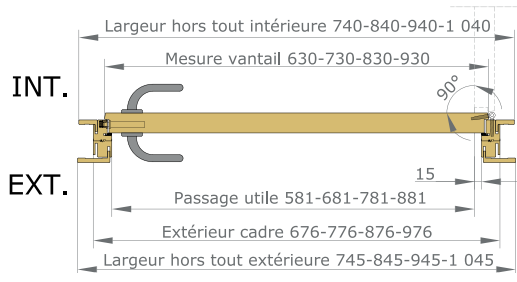

### DIMENSIONS STANDARD

| Passage Utile<br>H1 x L1 | Extérieur cadre<br>H2 x L2 | Dimensions internes<br>contre-châssis<br>H3 x L3 | Dimension vantail<br>H4 x L4 |
|--------------------------|----------------------------|--|------------------------------|
| 2 030 X 600              | 2 085 X 652                | 2 080 X 655                                      | 2 040 X 630                  |
| 2 030 X 700              | 2 085 X 752                | 2 080 X 755                                      | 2 040 X 730                  |
| 2 030 X 800              | 2 085 X 852                | 2 080 X 855                                      | 2 040 X 830                  |
| 2 030 X 900              | 2 085 X 952                | 2 080 X 955                                      | 2 040 X 930                  |

## STRUCTURE DE LA PORTE

## COMPOSITION DU SYSTÈME

VUE D'ENSEMBLE

COMPOSITION DU BLOC-PORTE

STRUCTURE DE LA PORTE

| Dimensions de l'ouvrant | Côtes de réservation conseillées |
|-------------------------|----------------------------------|
| H 2 040 x L 630         | H 2 090 x L 700                  |
| H 2 040 x L 730         | H 2 090 x L 800                  |
| H 2 040 x L 830         | H 2 090 x L 900                  |
| H 2 040 x L 930         | H 2 090 x L 1000                 |