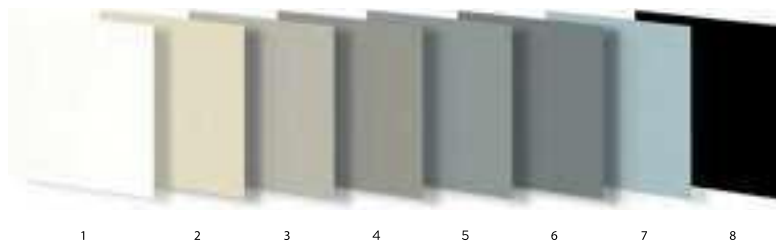

LAQUES

- 1 - Blanc
- 2 - Crema
- 3 - Sabbia
- 4 - Canapa
- 5 - Argilla
- 6 - Ardesia
- 7 - Carta da zucchero
- 8 - Noir

POIGNÉES ET SERRURES

Disponibles en chromé satiné et noir mat

Bloc-porte