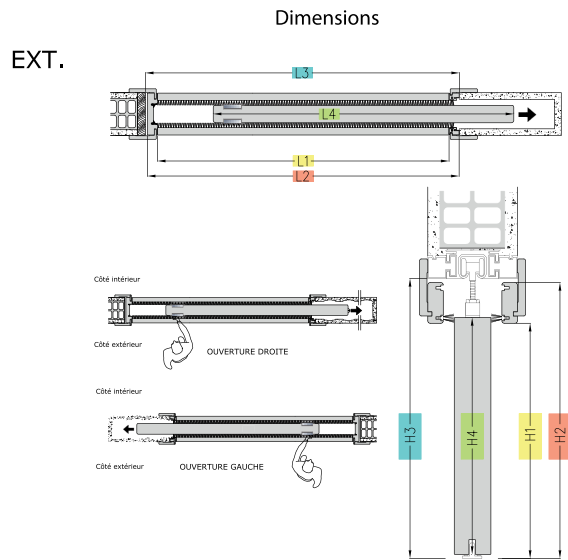

### DIMENSIONS STANDARD

| Passage Utile<br>H1 x L1 | Extérieur cadre<br>H2 x L2 | Dimensions internes<br>contre-châssis<br>H3 x L3 | Dimension vantail<br>H4 x L4 |
|--------------------------|----------------------------|--|------------------------------|
| 2 030 X 600              | 2 085 X 652                | 2 080 X 655                                      | 2 040 X 630                  |
| 2 030 X 700              | 2 085 X 752                | 2 080 X 755                                      | 2 040 X 730                  |
| 2 030 X 800              | 2 085 X 852                | 2 080 X 855                                      | 2 040 X 830                  |
| 2 030 X 900              | 2 085 X 952                | 2 080 X 955                                      | 2 040 X 930                  |