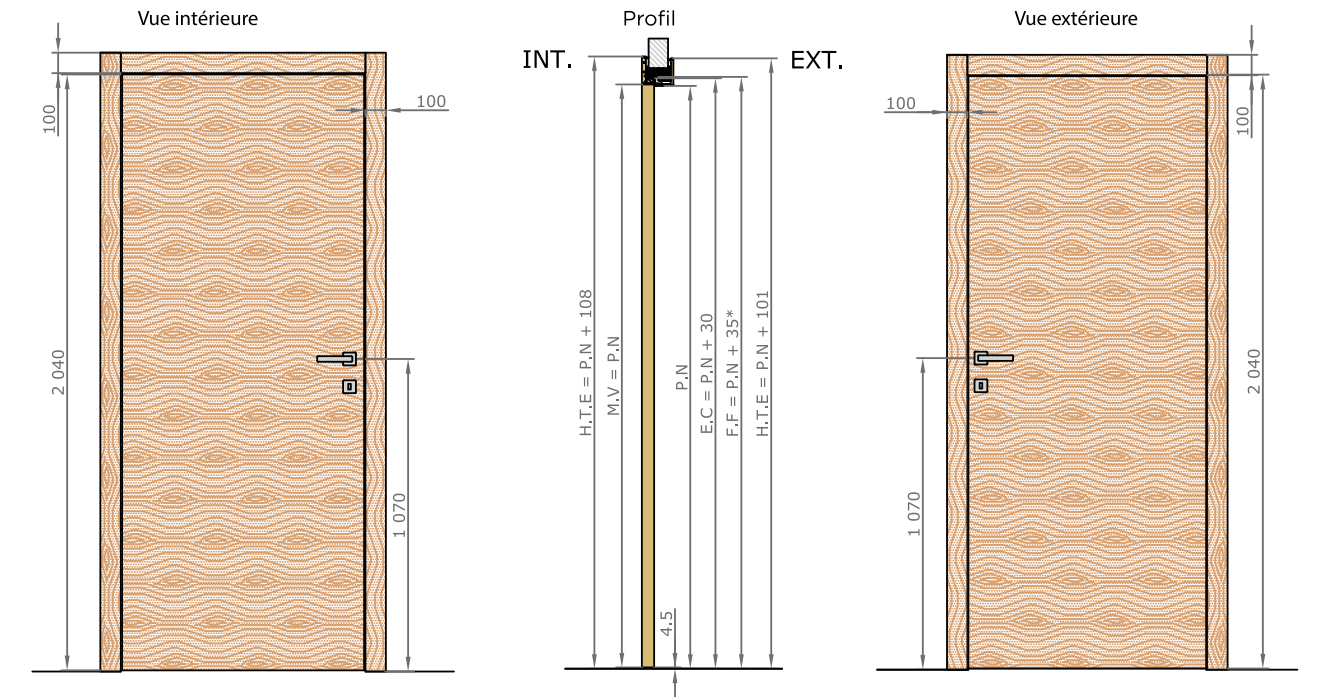

- \* Voir cloisons plus épaisses avec les kits extension
- Ouvrant
  - Cadre réno
  - Couvre-joint 40x25 ou 70x25
  - Couvre-joint 70x25 ou 100x55
  - Languette 25x4
  - Kit extension 80, 120 ou 160

VUE D'ENSEMBLE