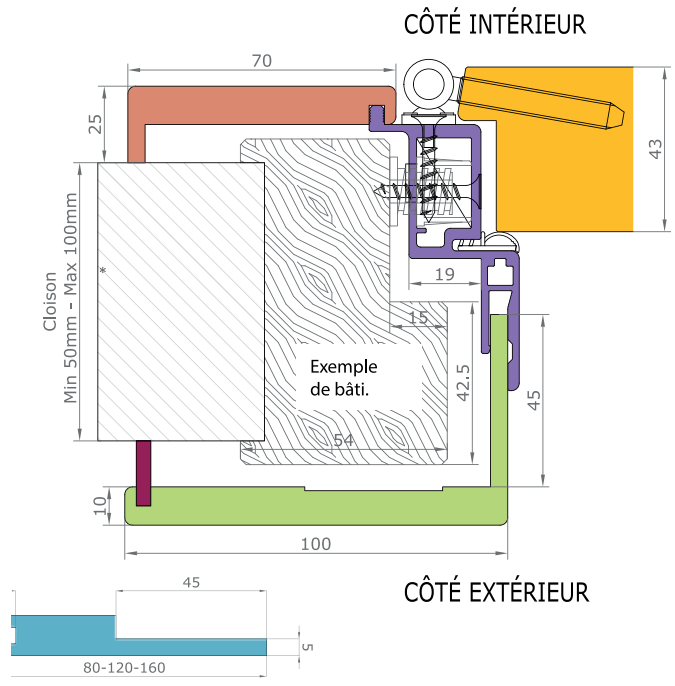

- \* Voir cloisons plus épaisses avec les kits extension
- Ouvrant
  - Cadre réno
  - Couvre-joint 40x25 ou 70x25
  - Couvre-joint 70x25 ou 100x55
  - Languette 25x4
  - Kit extension 80, 120 ou 160

VUE D'ENSEMBLE