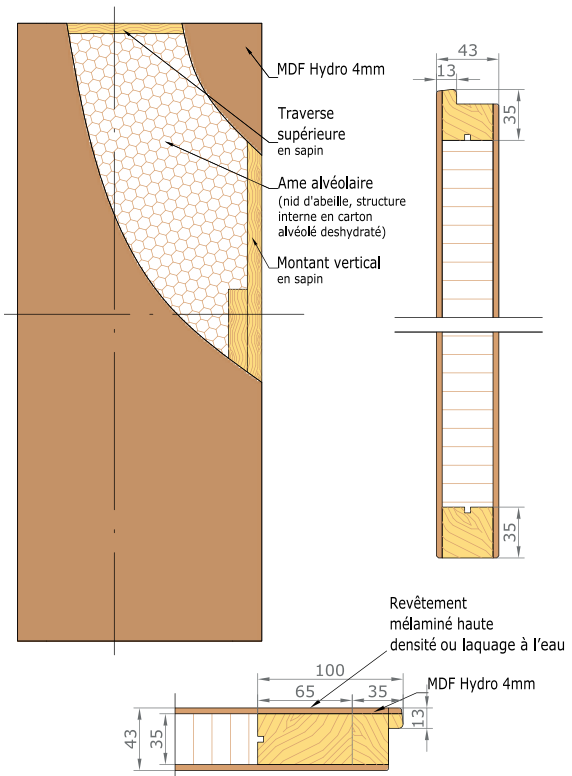

STRUCTURE DE LA PORTE