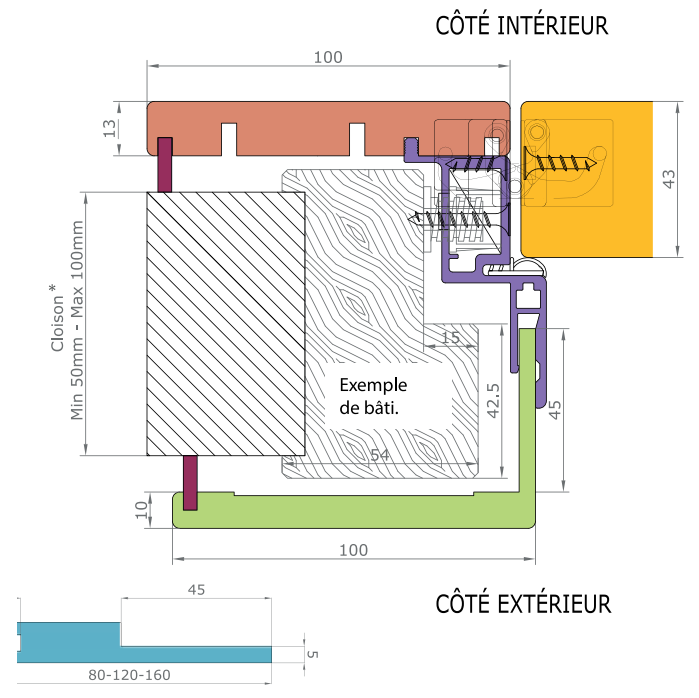

COMPOSITION DU BLOC-PORTE

1. Voir cloisons plus épaisses avec les kits extension
2. Ouvrant
   - Cadre réno
   - Couvre-joint 70x13 ou 100x13
   - Couvre-joint 70x55 ou 100x55
   - Languette 25x4
   - Kit extension 80, 120 ou 160