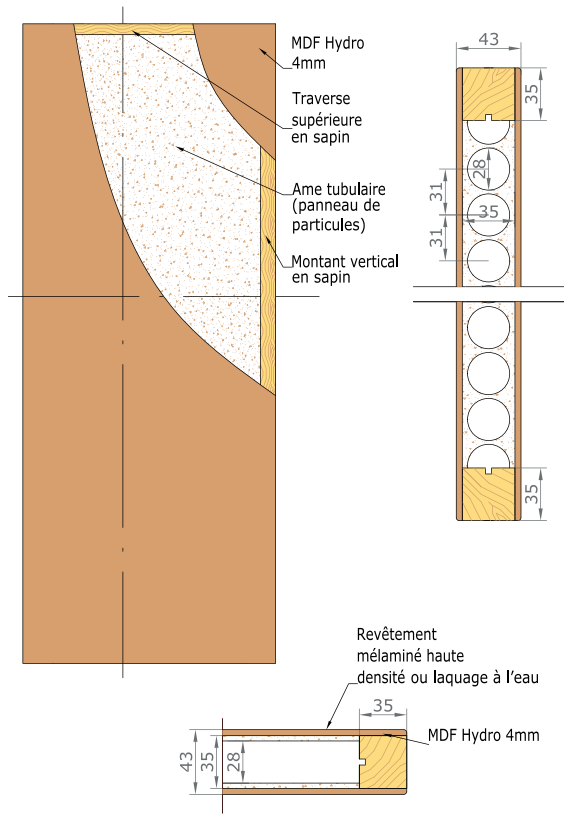

STRUCTURE DE LA PORTE