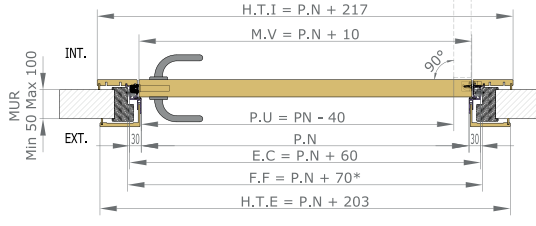

VUE D'ENSEMBLE

H.T.I = Hors Tout Intérieur | M.V = Mesure Vantail | P.U = Passage Utile
P.N = Passage Nominal | E.C = Extérieur Cadre
F.F = Fond de Feuillure | H.T.E = Hors Tout Extérieur

STRUCTURE DE LA PORTE

COMPOSITION DU BLOC-PORTE

1. Voir cloisons plus épaisses avec les kits extension
2. Ouvrant
   - Cadre réno
   - Couvre-joint 70x13 ou 100x13
   - Couvre-joint 70x55 ou 100x55
   - Languette 25x4
   - Kit extension 80, 120 ou 160