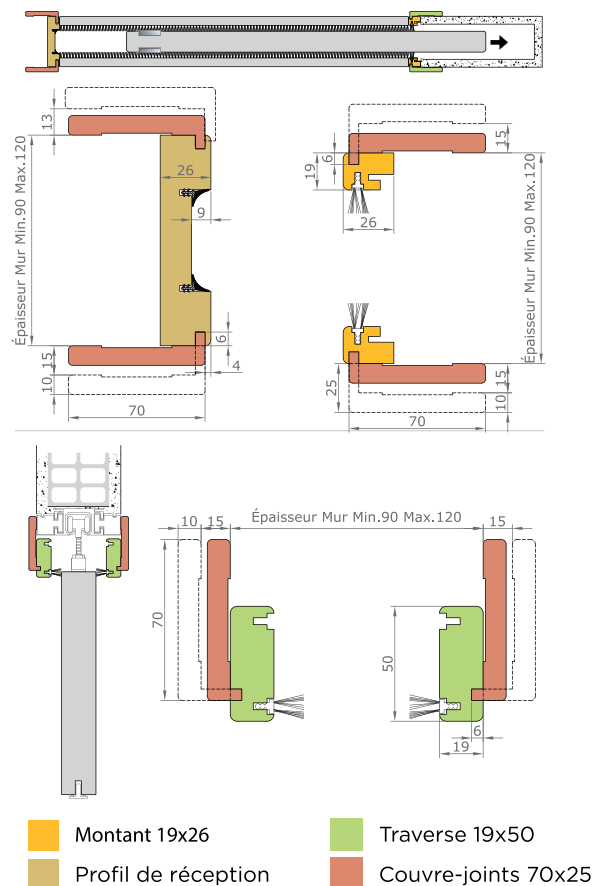

### DIMENSIONS STANDARD

| Passage Utile<br>H1 x L1 | Extérieur cadre<br>H2 x L2 | Dimensions internes<br>contre-châssis<br>H3 x L3 | Dimension vantail<br>H4 x L4 |
|--------------------------|----------------------------|--|------------------------------|
| 2 030 X 600              | 2 085 X 652                | 2 080 X 655                                      | 2 040 X 630                  |
| 2 030 X 700              | 2 085 X 752                | 2 080 X 755                                      | 2 040 X 730                  |
| 2 030 X 800              | 2 085 X 852                | 2 080 X 855                                      | 2 040 X 830                  |
| 2 030 X 900              | 2 085 X 952                | 2 080 X 955                                      | 2 040 X 930                  |

## STRUCTURE DE LA PORTE

## COMPOSITION DU SYSTÈME

VUE D'ENSEMBLE

COMPOSITION DU BLOC-PORTE

STRUCTURE DE LA PORTE

| Dimensions de l'ouvrant | Côtes de réservation conseillées |
|-------------------------|----------------------------------|
| H 2 040 x L 630         | H 2 090 x L 700                  |
| H 2 040 x L 730         | H 2 090 x L 800                  |
| H 2 040 x L 830         | H 2 090 x L 900                  |
| H 2 040 x L 930         | H 2 090 x L 1000                 |