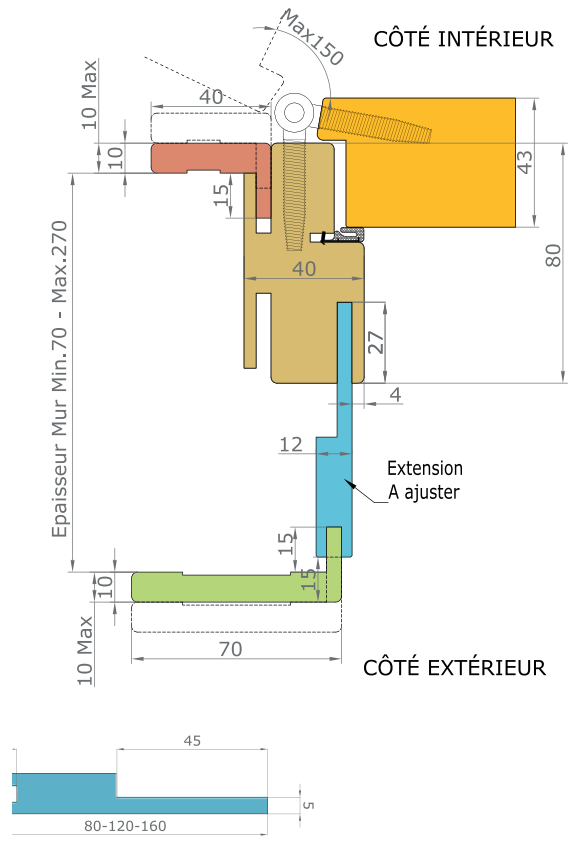

## STRUCTURE DE LA PORTE

## COMPOSITION DU SYSTÈME

VUE D'ENSEMBLE

COMPOSITION DU BLOC-PORTE

STRUCTURE DE LA PORTE

| Dimensions de l'ouvrant | Côtes de réservation conseillées |
|-------------------------|----------------------------------|
| H 2 040 x L 630         | H 2 090 x L 700                  |
| H 2 040 x L 730         | H 2 090 x L 800                  |
| H 2 040 x L 830         | H 2 090 x L 900                  |
| H 2 040 x L 930         | H 2 090 x L 1000                 |