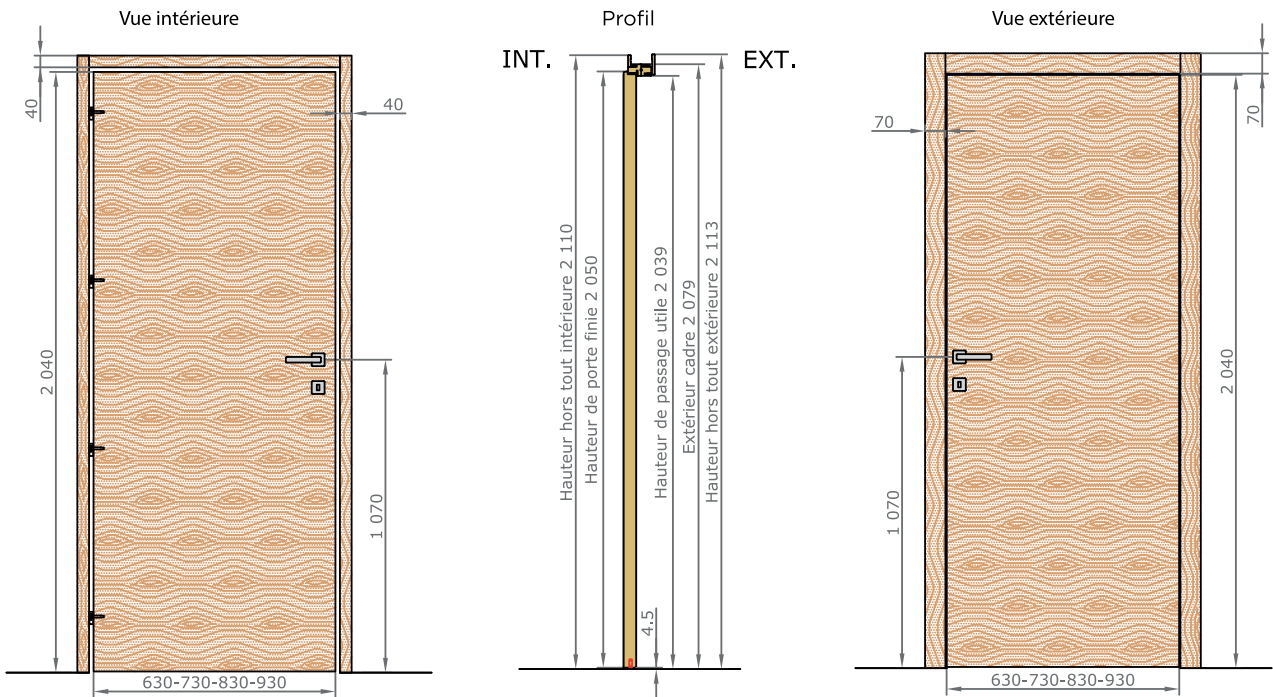

## VUE D'ENSEMBLE

### DIMENSIONS STANDARD

| Passage Utile<br>H1 x L1 | Extérieur cadre<br>H2 x L2 | Dimensions internes<br>contre-châssis<br>H3 x L3 | Dimension vantail<br>H4 x L4 |
|--------------------------|----------------------------|--|------------------------------|
| 2 030 X 600              | 2 085 X 652                | 2 080 X 655                                      | 2 040 X 630                  |
| 2 030 X 700              | 2 085 X 752                | 2 080 X 755                                      | 2 040 X 730                  |
| 2 030 X 800              | 2 085 X 852                | 2 080 X 855                                      | 2 040 X 830                  |
| 2 030 X 900              | 2 085 X 952                | 2 080 X 955                                      | 2 040 X 930                  |

## STRUCTURE DE LA PORTE

## COMPOSITION DU SYSTÈME

VUE D'ENSEMBLE

COMPOSITION DU BLOC-PORTE

STRUCTURE DE LA PORTE

| Dimensions de l'ouvrant | Côtes de réservation conseillées |
|-------------------------|----------------------------------|
| H 2 040 x L 630         | H 2 090 x L 700                  |
| H 2 040 x L 730         | H 2 090 x L 800                  |
| H 2 040 x L 830         | H 2 090 x L 900                  |
| H 2 040 x L 930         | H 2 090 x L 1000                 |