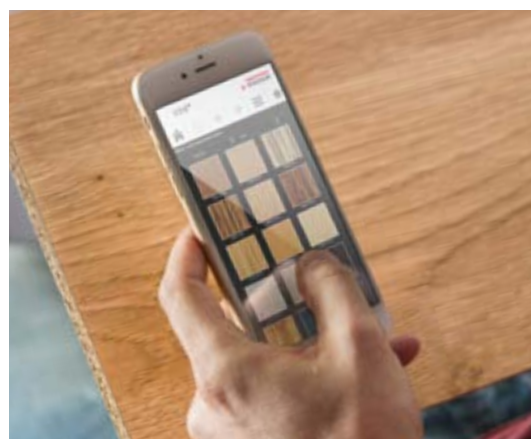

En déplacement

VDS Online / VDS App

Avec VDS Online / VDS App, disponibles gratuitement, vous pouvez consulter en ligne et sur appareils mobiles la collection revêtements de sol, mobilier et agencement intérieur. Vous pouvez agrandir les décors pour les afficher en plein écran. En plus des mises à jour automatiques et de la possibilité de créer des favoris, vous pouvez personnaliser jusqu'à 30 situations d'agencement.

VDS Online est disponible gratuitement à l'adresse (www.egger.com/vds).

Grâce à l'application gratuite VDS App, vous pouvez utiliser toutes les fonctions de VDS Online. L'application VDS App est disponible dans Google Play Store ainsi que dans l'Apple Store et elle est compatible avec tous les appareils mobiles utilisant les systèmes d'exploitation Android ou iOS.

VDS Online et VDS App offrent les avantages suivants :

- Logiciels gratuits
- Intégralité des décors Zoom et revêtements de sol disponible
- Bibliothèque de situations d'agencement dans lesquelles visualiser les décors
- Mises à jour
- Commande d'échantillons directement via le logiciel
- Recommandations pour l'association de décors