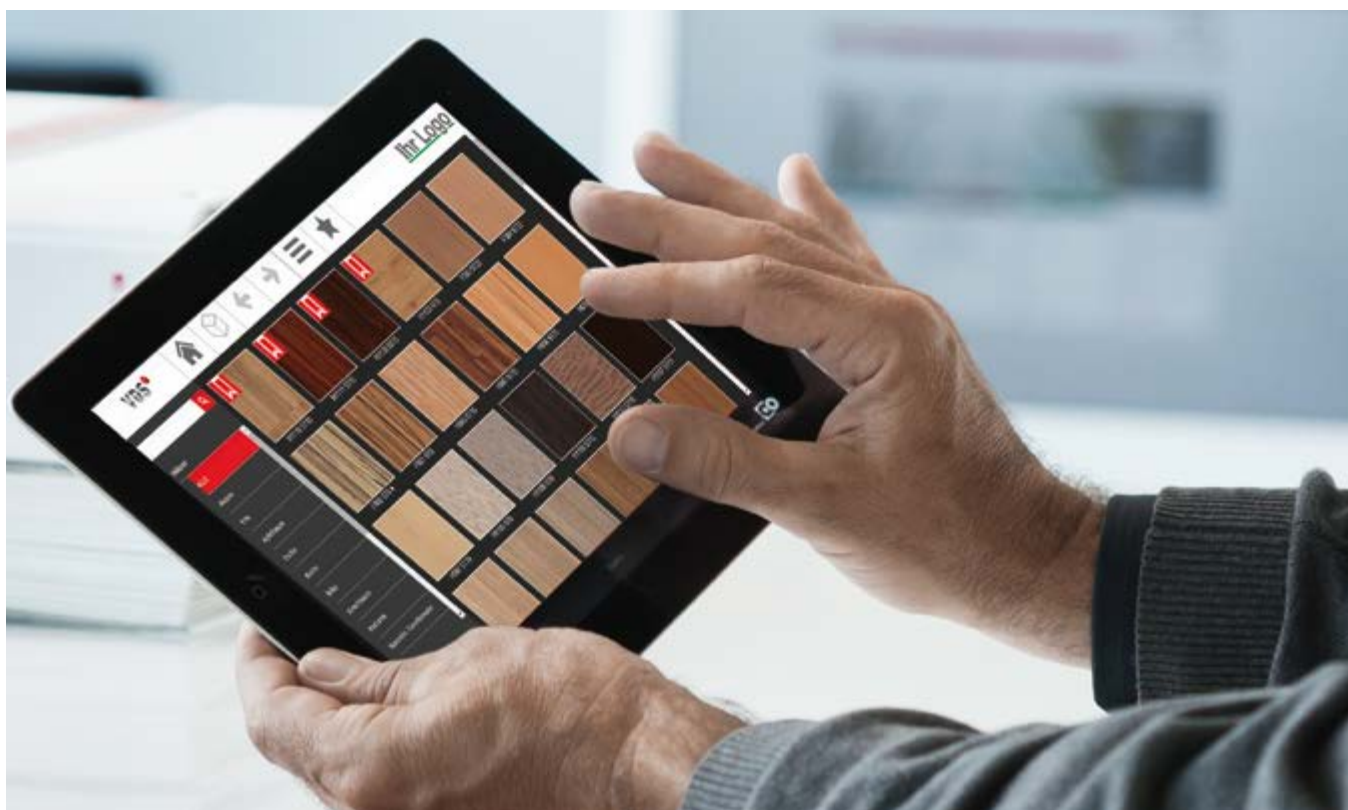

myVDS Online

myVDS Online propose une option permettant d'intégrer VDS Online à votre propre site web et de choisir les décors que vous souhaitez mettre en avant. Vous pouvez également intégrer votre propre logo. Cela pourra aider votre client à faire son choix et constituer un nouveau service attractif et générateur de trafic supplémentaire sur votre site web.

myVDS Online ne nécessite pas de configuration informatique particulière. Nous préparons votre interface personnalisée et vous fournissons la version finale pour intégration sur votre site web. myVDS Online est hébergé sur le serveur de notre partenaire indépendant Active Online et est mis à jour dès la parution de nouveaux décors ou situations d'agencement.

myVDS Online offre les avantages suivants :

- Outil de visualisation des pièces personnalisé
- Trafic accru sur votre site web
- Affichage de votre propre logo
- Intégration du logiciel sur votre propre site web via iFrame
- Génération de documents de vente personnalisés
- Promotion de vos décors favoris
- Enquête de satisfaction clients accessible directement via le formulaire de contact intégré
- Utilisation possible sur différents supports, du smartphone à l'ordinateur en passant par la tablette