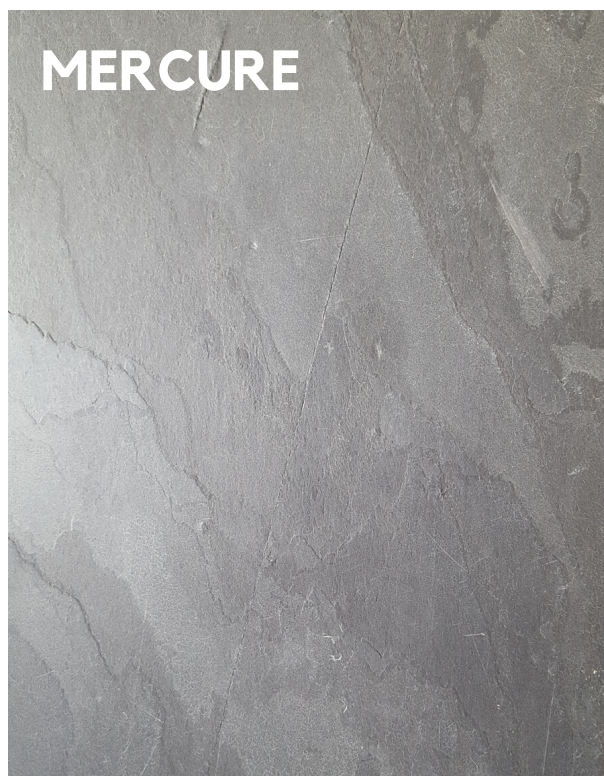

MERCURE

PSLMERCURE

240x120 12/10

ESPRIT BÉTON

Un effet béton pour les amateurs d'ambiances contemporaines. Cette pierre s'adapte à tous les espaces, donne du style et apportera une touche de industrielle à vos projets