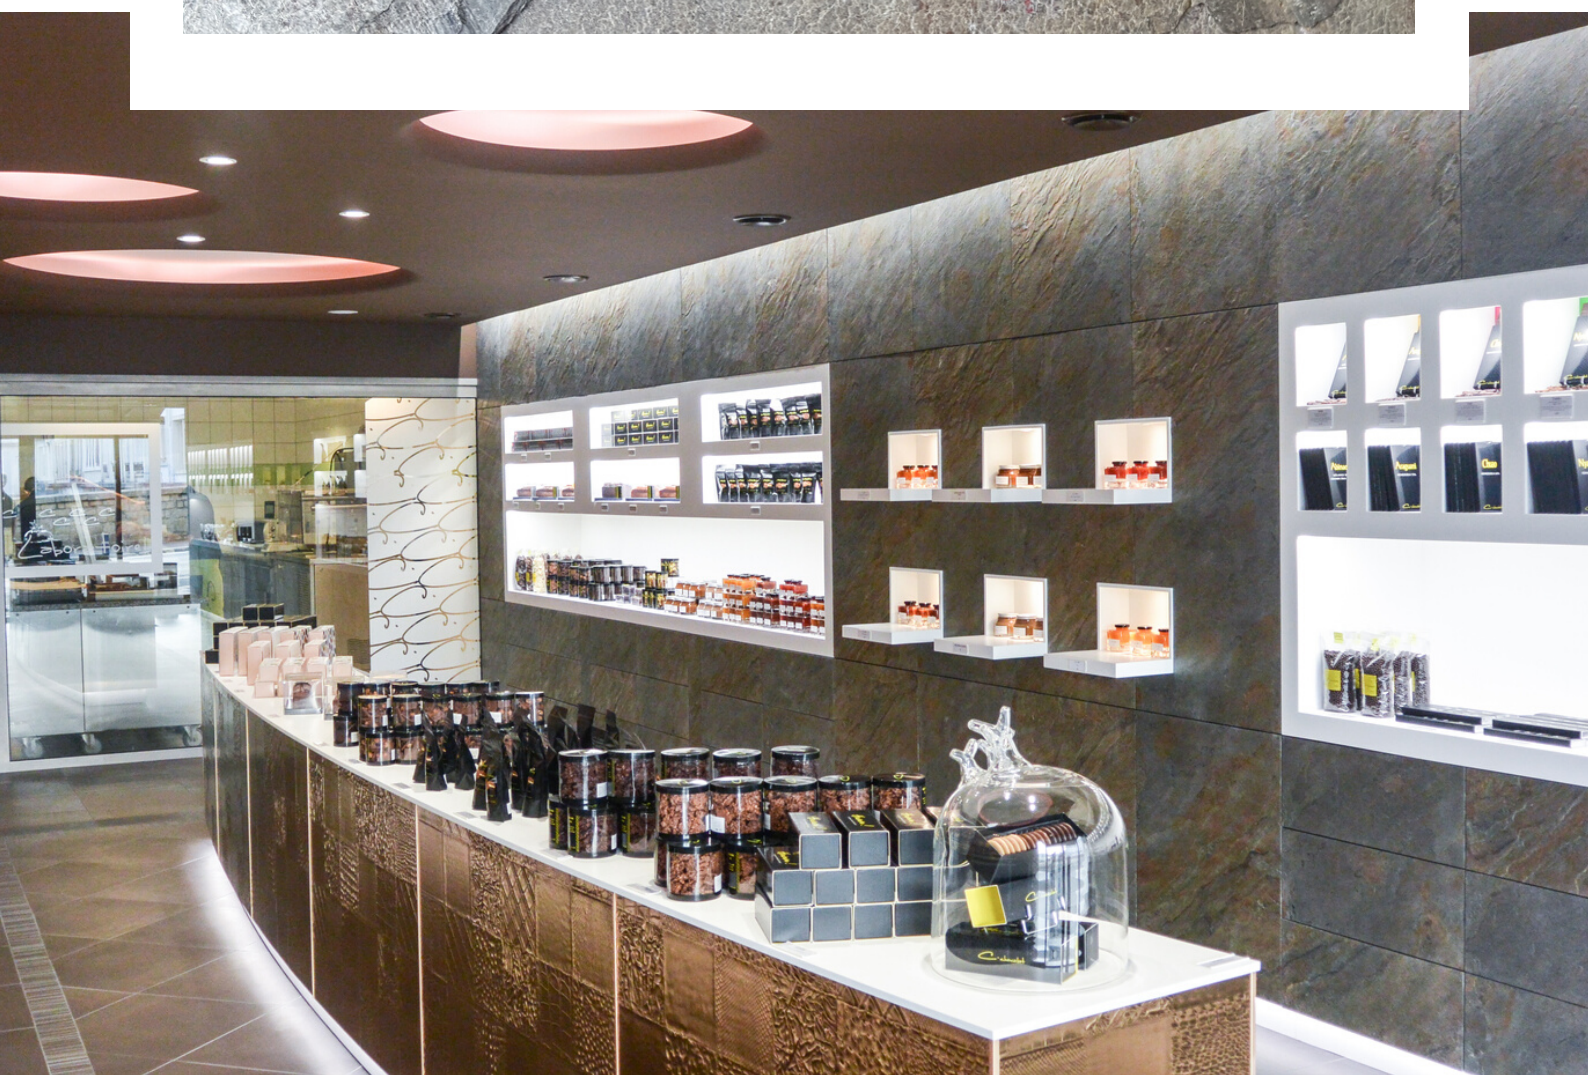

JUPITER

240x120 cm - 14/10e mm

Cette pierre est imprégnée de l'apparence des bandes qui entourent la planète géante Jupiter.

Les nuances de couleurs et de strates donnera du relief à vos projets