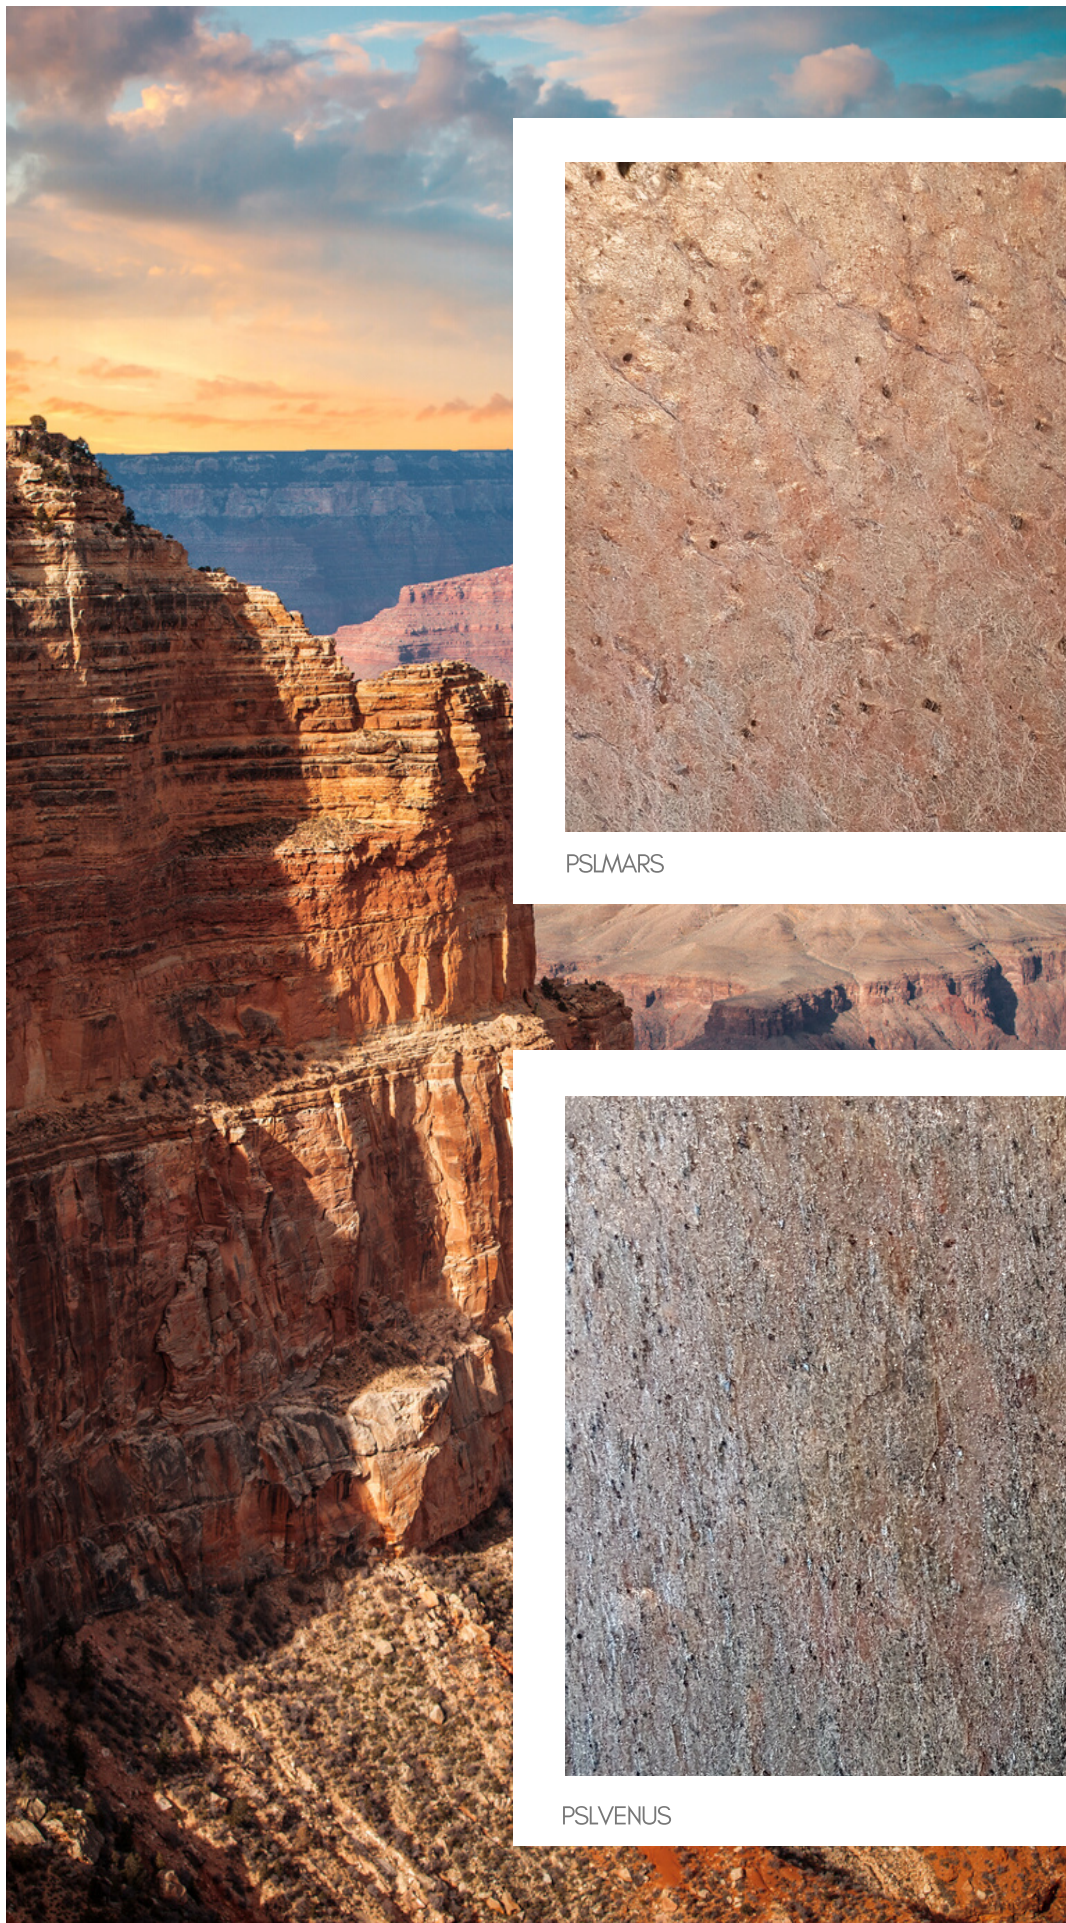

NUANCES DE FAUVE

Des pierres à la fois douces et intenses pour apporter chaleur et convivialité à vos espaces. Inspirés des planètes Venus et Mars, ces décors feront rugir votre décoration

MARS

PSLMARS

240x120 14/10