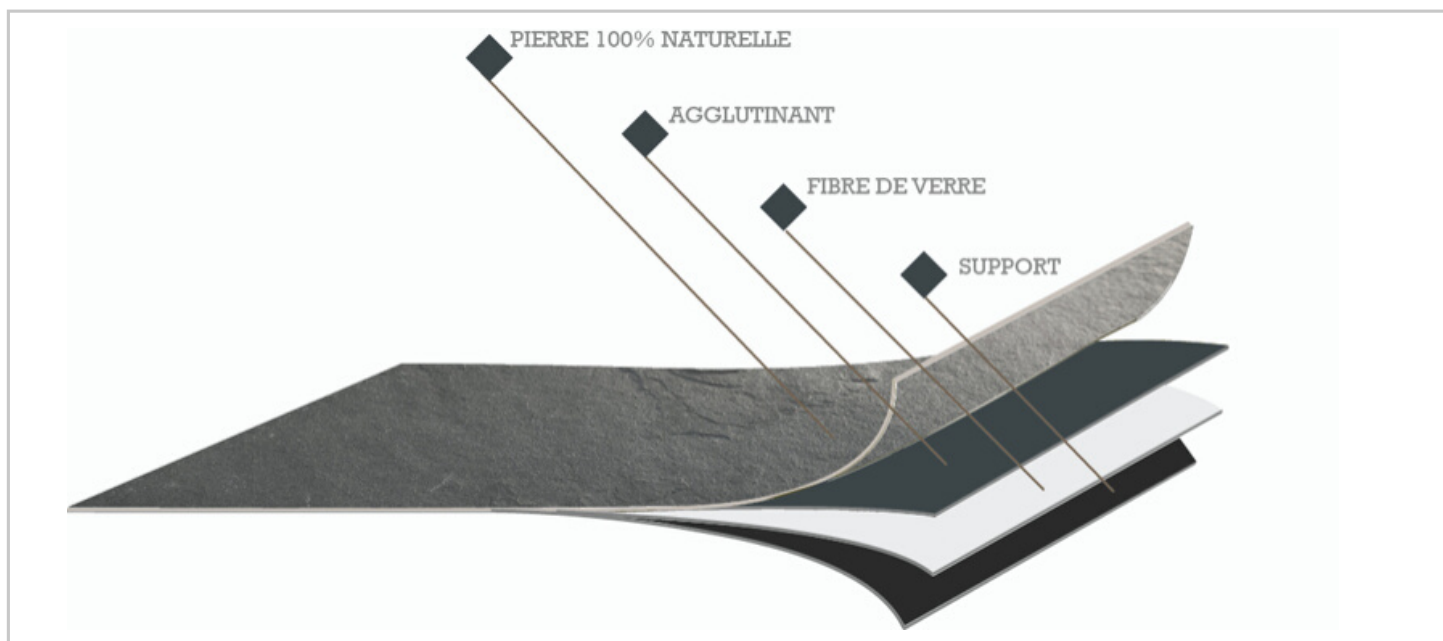

- Pierre véritable posée sur un support en fibre de verre et en résine de polyester.
- Solidité, légèreté et facilité de mise en oeuvre
- Les pierres doivent être obligatoirement traitées avec un produit protecteur
- Feuilles résistantes à l'eau et aux applications à forte sollicitation
- Épaisseurs : 12/10 mm, 14/10 mm selon les références
- Formats : 240 x 120 cm
- Compte tenu du caractère naturel des pierres, des différences d'aspect peuvent exister entre les feuilles d'une même référence
- Fiche technique au format PDF à télécharger sur notre site internet