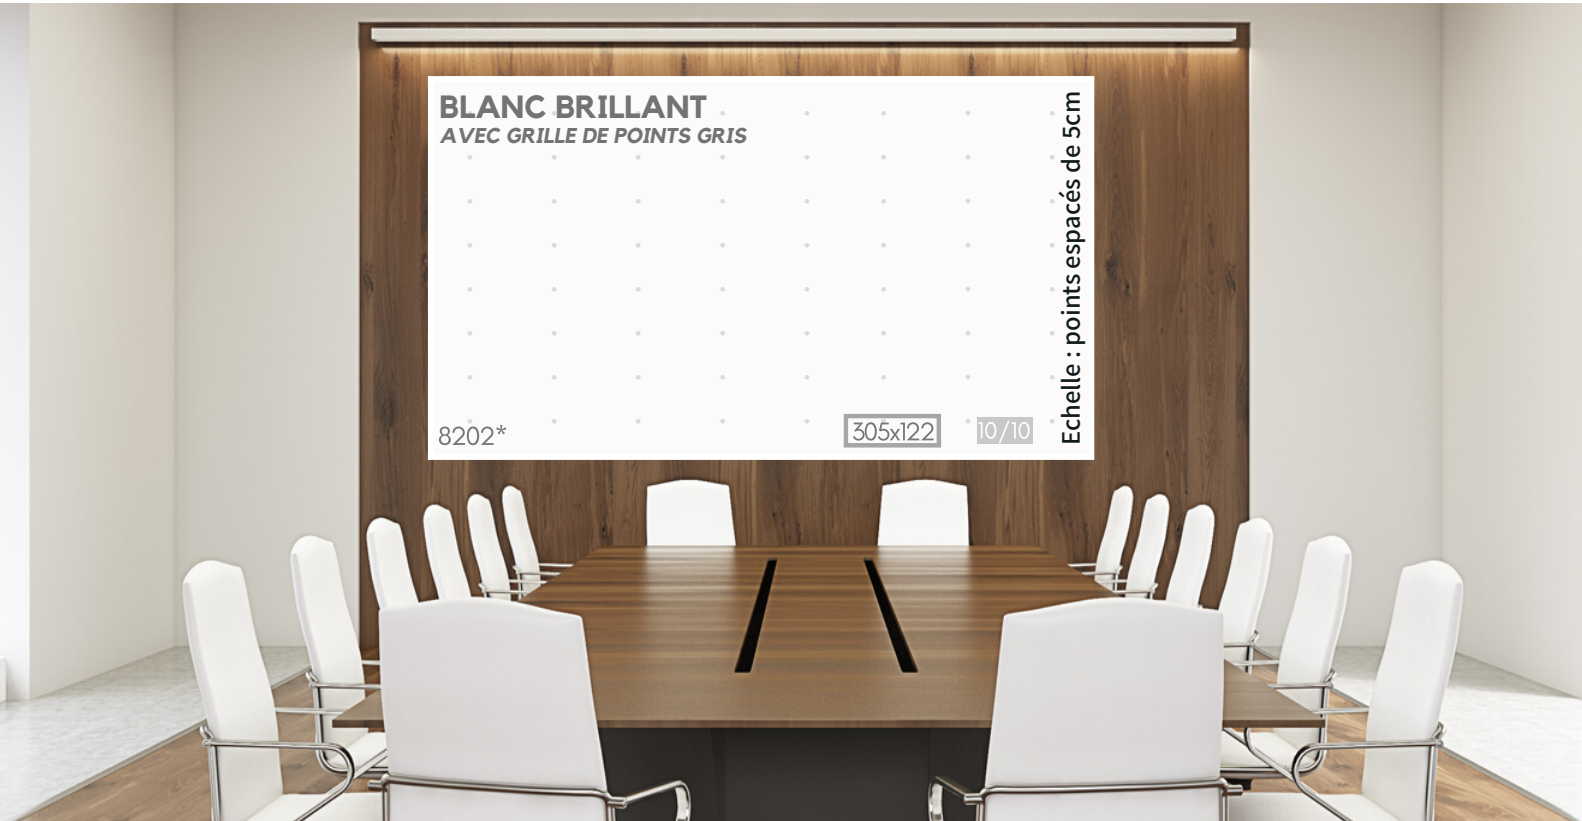

ÉCRITURE FEUTRE + GRILLE DE REPÈRES

ÉCRITURE FEUTRE + PROJECTION VIDEO

ÉCRITURE CRAIE

FEUILLE DÉCORATIVE

CONTRE-BALANCEMENT*

GRIS MAT

8225

244x122⁽¹⁾ 10/10⁽²⁾