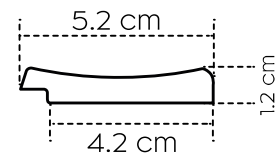

VERNE

GRAPHITE

● PA5377

Des baguettes de finition assorties:

Finishing trims:

latte gauche / left trim: PA5381

lamelle d'extrémité droite / right trim: PA5382

Panneau longueur / panel length: 270 cm