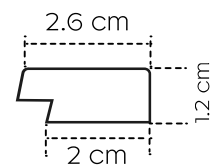

Des baguettes de finition assorties:

Finishing trims:

latte gauche / left trim: PA4882

lamelle d'extrémité droite / right trim: PA4881

Panneau longueur / panel length: 270 cm