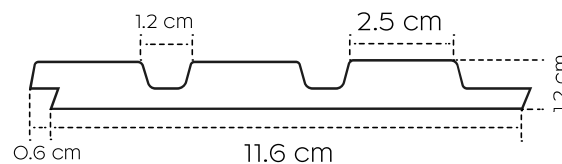

PA4892

PA4875

PA4891

Des baguettes de finition assorties:

Finishing trims:

latte gauche / left trim: PA4892

lamelle d'extrémité droite / right trim: PA4891

Panneau longueur / panel length: 270 cm