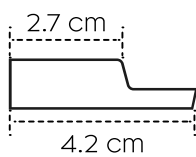

PA4869

PA4867

PA4868

Des baguettes de finition assorties:

Finishing trims:

latte gauche / left trim: PA4869

lamelle d'extrémité droite / right trim: PA4868

Panneau longueur / panel length: 270 cm