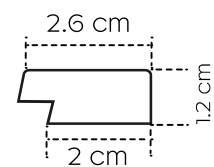

PA4892

PA4875

PA4891

Des baguettes de finition assorties:

Finishing trims:

latte gauche / left trim: PA4892

lamelle d'extrémité droite / right trim: PA4891

Panneau longueur / panel length: 270 cm