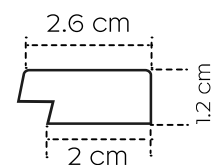

PA4869

PA4867

PA4868

Des baguettes de finition assorties:

Finishing trims:

latte gauche / left trim: PA4869

lamelle d'extrémité droite / right trim: PA4868

Panneau longueur / panel length: 270 cm