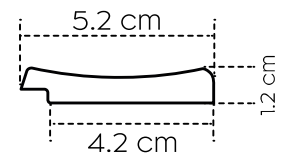

PA4879

PA5386

Des baguettes de finition assorties:

Finishing trims:

latte gauche / left trim: PA5385

lamelle d'extrémité droite / right trim: PA5386

Panneau longueur / panel length: 270 cm

VERNE