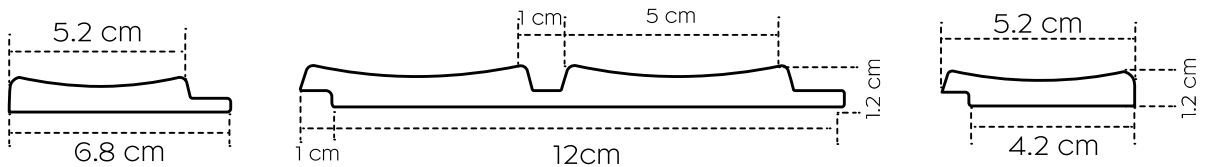

Panneau longueur / panel length: 270 cm

VERNE

BEIGE

● PA5378

PA5383

PA5378

PA5384

Des baguettes de finition assorties: