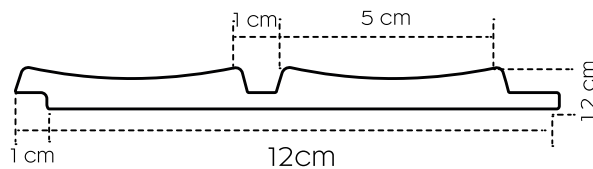

PA4879

PA5386

Des baguettes de finition assorties:

Finishing trims:

latte gauche / left trim: PA5385

lamelle d'extrémité droite / right trim: PA5386

Panneau longueur / panel length: 270 cm

VERNE