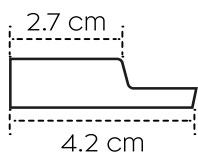

Des baguettes de finition assorties:

Finishing trims:

latte gauche / left trim: PA4882

lamelle d'extrémité droite / right trim: PA4881

Panneau longueur / panel length: 270 cm