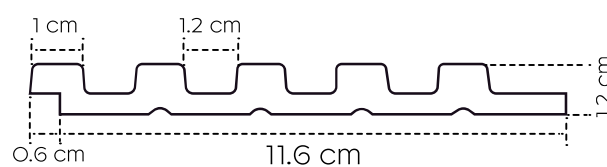

latte gauche / left trim: PA4882

lamelle d'extrémité droite / right trim: PA4881

Panneau longueur / panel length: 270 cm

DUVAL

SILVER-BLACK

● PA4871

PA4884

PA4871