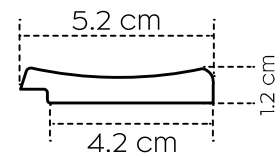

VERNE

BEIGE

● PA5378

Des baguettes de finition assorties:

Finishing trims:

latte gauche / left trim: PA5383

lamelle d'extrémité droite / right trim: PA5384

Panneau longueur / panel length: 270 cm