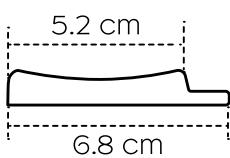

VERNE

BEIGE

● PA5378

Des baguettes de finition assorties:

Finishing trims:

latte gauche / left trim: PA5383

lamelle d'extrémité droite / right trim: PA5384

Panneau longueur / panel length: 270 cm