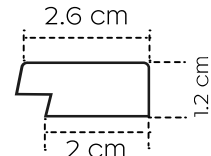

PA4886

PA4872

PA4885

Des baguettes de finition assorties:

Finishing trims:

latte gauche / left trim: PA4886

lamelle d'extrémité droite / right trim: PA4885

Panneau longueur / panel length: 270 cm

latte gauche / left trim: PA4888

lamelle d'extrémité droite / right trim: PA4887

Panneau longueur / panel length: 270 cm

BALZAC

WALNUT-BLACK

● PA4874

PA4890

PA4874