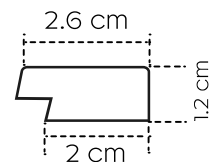

PA4886

PA4872

PA4885

Des baguettes de finition assorties:

Finishing trims:

latte gauche / left trim: PA4886

lamelle d'extrémité droite / right trim: PA4885

Panneau longueur / panel length: 270 cm