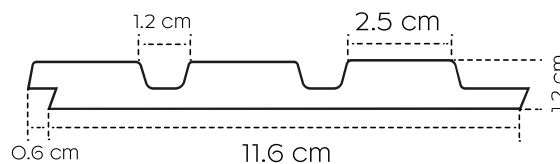

PA4893

Des baguettes de finition assorties:

Finishing trims:

latte gauche / left trim: PA4894

lamelle d'extrémité droite / right trim: PA4893

Panneau longueur / panel length: 270 cm

-  Durabilité élevée
-  Haute résistance à l'eau
-  Résistance à l'usure
-  Caractère tridimensionnel Du panneau
-  Légèreté du matériau
-  Montage facile
-  Texture bois
-  Annulation d'écho