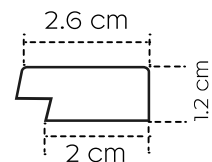

latte gauche / left trim: PA4888

lamelle d'extrémité droite / right trim: PA4887

Panneau longueur / panel length: 270 cm

BALZAC

WALNUT-BLACK

● PA4874

PA4890

PA4874

PA4889

Des baguettes de finition assorties:

Finishing trims:

latte gauche / left trim: PA4890

lamelle d'extrémité droite / right trim: PA4889

Panneau longueur / panel length: 270 cm

-  Durabilité élevée
-  Haute résistance à l'eau
-  Résistance à l'usure
-  Caractère tridimensionnel Du panneau
-  Légèreté du matériau
-  Montage facile
-  Texture bois
-  Annulation d'écho