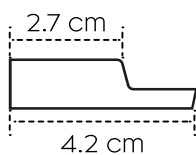

PA4889

Des baguettes de finition assorties:

Finishing trims:

latte gauche / left trim: PA4890

lamelle d'extrémité droite / right trim: PA4889

Panneau longueur / panel length: 270 cm

-  Durabilité élevée
-  Haute résistance à l'eau
-  Résistance à l'usure
-  Caractère tridimensionnel Du panneau
-  Légèreté du matériau
-  Montage facile
-  Texture bois
-  Annulation d'écho