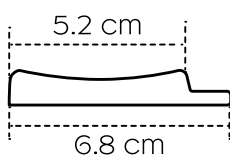

PA4879

PA5386

Des baguettes de finition assorties:

Finishing trims:

latte gauche / left trim: PA5385

lamelle d'extrémité droite / right trim: PA5386

Panneau longueur / panel length: 270 cm

VERNE