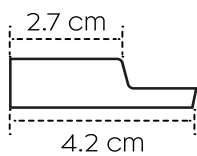

Des baguettes de finition assorties:

Finishing trims:

latte gauche / left trim: PA4882

lamelle d'extrémité droite / right trim: PA4881

Panneau longueur / panel length: 270 cm