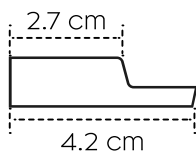

PA4892

PA4875

PA4891

Des baguettes de finition assorties:

Finishing trims:

latte gauche / left trim: PA4892

lamelle d'extrémité droite / right trim: PA4891

Panneau longueur / panel length: 270 cm