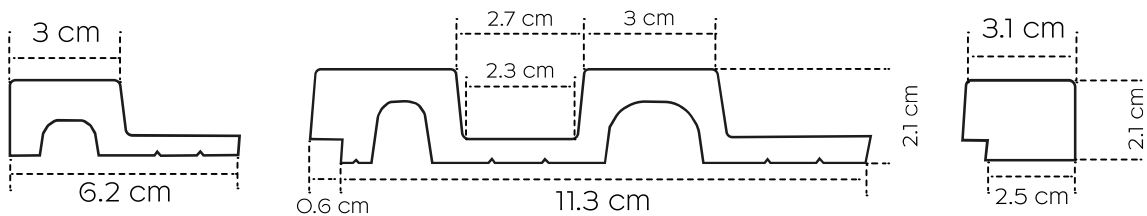

PA4896

PA4878

PA4895

Des baguettes de finition assorties:

Finishing trims:

latte gauche / left trim: PA4896

lamelle d'extrémité droite / right trim: PA4895

Panneau longueur / panel length: 270 cm