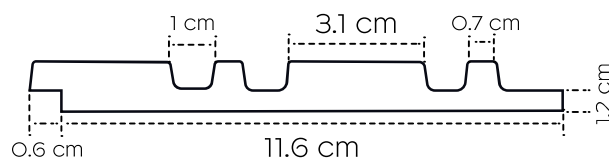

PA4886

PA4872

PA4885

Des baguettes de finition assorties:

Finishing trims:

latte gauche / left trim: PA4886

lamelle d'extrémité droite / right trim: PA4885

Panneau longueur / panel length: 270 cm