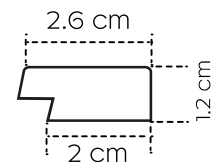

PA4883

Des baguettes de finition assorties:

Finishing trims:

latte gauche / left trim: PA4884

lamelle d'extrémité droite / right trim: PA4883

Panneau longueur / panel length: 270 cm

-  Durabilité élevée
-  Haute résistance à l'eau
-  Résistance à l'usure
-  Caractère tridimensionnel Du panneau
-  Légèreté du matériau
-  Montage facile
-  Texture bois
-  Annulation d'écho