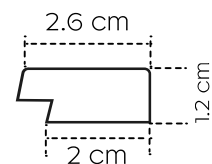

Des baguettes de finition assorties:

Finishing trims:

latte gauche / left trim: PA4882

lamelle d'extrémité droite / right trim: PA4881

Panneau longueur / panel length: 270 cm