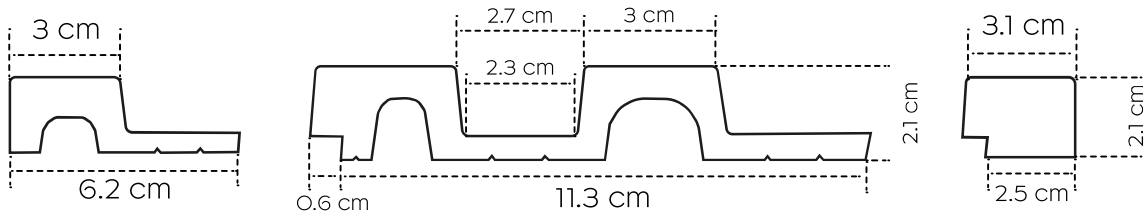

latte gauche / left trim: PA4898

lamelle d'extrémité droite / right trim: PA4897

Panneau longueur / panel length: 270 cm

HUGO

WALNUT-BLACK

● PA4880

PA4900

PA4880

PA4899

Des baguettes de finition assorties:

Finishing trims:

latte gauche / left trim: PA4890

lamelle d'extrémité droite / right trim: PA4889

Panneau longueur / panel length: 270 cm

-  Durabilité élevée
-  Haute résistance à l'eau
-  Résistance à l'usure
-  Caractère tridimensionnel Du panneau
-  Légèreté du matériau
-  Montage facile
-  Texture
-  Annulation d'écho