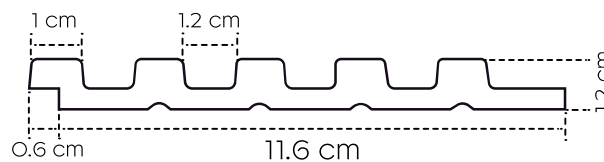

PA4883

Des baguettes de finition assorties:

Finishing trims:

latte gauche / left trim: PA4884

lamelle d'extrémité droite / right trim: PA4883

Panneau longueur / panel length: 270 cm

-  Durabilité élevée
-  Haute résistance à l'eau
-  Résistance à l'usure
-  Caractère tridimensionnel Du panneau
-  Légèreté du matériau
-  Montage facile
-  Texture bois
-  Annulation d'écho