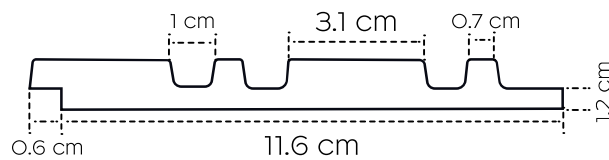

PA4889

Des baguettes de finition assorties:

Finishing trims:

latte gauche / left trim: PA4890

lamelle d'extrémité droite / right trim: PA4889

Panneau longueur / panel length: 270 cm

-  Durabilité élevée
-  Haute résistance à l'eau
-  Résistance à l'usure
-  Caractère tridimensionnel Du panneau
-  Légèreté du matériau
-  Montage facile
-  Texture bois
-  Annulation d'écho