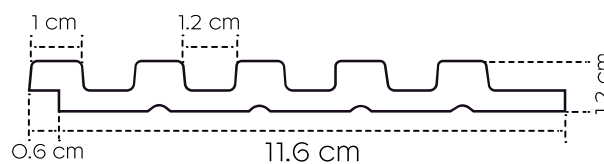

PA4869

PA4867

PA4868

Des baguettes de finition assorties:

Finishing trims:

latte gauche / left trim: PA4869

lamelle d'extrémité droite / right trim: PA4868

Panneau longueur / panel length: 270 cm