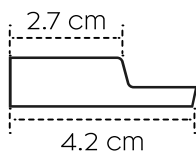

PA4893

Des baguettes de finition assorties:

Finishing trims:

latte gauche / left trim: PA4894

lamelle d'extrémité droite / right trim: PA4893

Panneau longueur / panel length: 270 cm

-  Durabilité élevée
-  Haute résistance à l'eau
-  Résistance à l'usure
-  Caractère tridimensionnel Du panneau
-  Légèreté du matériau
-  Montage facile
-  Texture bois
-  Annulation d'écho