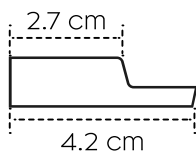

PA4883

Des baguettes de finition assorties:

Finishing trims:

latte gauche / left trim: PA4884

lamelle d'extrémité droite / right trim: PA4883

Panneau longueur / panel length: 270 cm

-  Durabilité élevée
-  Haute résistance à l'eau
-  Résistance à l'usure
-  Caractère tridimensionnel Du panneau
-  Légèreté du matériau
-  Montage facile
-  Texture bois
-  Annulation d'écho