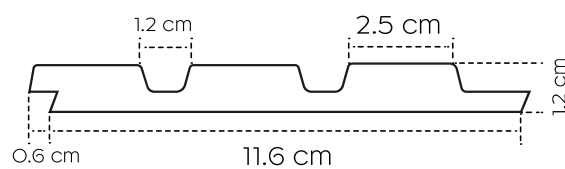

Des baguettes de finition assorties:

Finishing trims:

latte gauche / left trim: PA4882

lamelle d'extrémité droite / right trim: PA4881

Panneau longueur / panel length: 270 cm