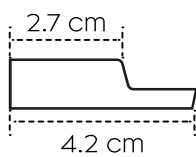

PA4886

PA4872

PA4885

Des baguettes de finition assorties:

Finishing trims:

latte gauche / left trim: PA4886

lamelle d'extrémité droite / right trim: PA4885

Panneau longueur / panel length: 270 cm