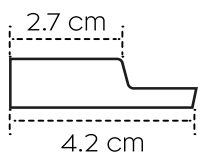

Des baguettes de finition assorties:

Finishing trims:

latte gauche / left trim: PA4888

lamelle d'extrémité droite / right trim: PA4887

Panneau longueur / panel length: 270 cm