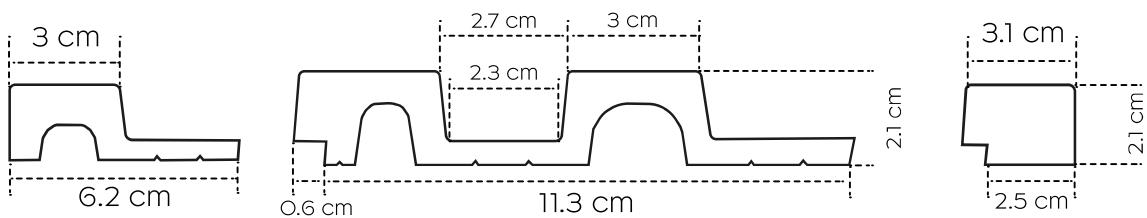

latte gauche / left trim: PA4898

lamelle d'extrémité droite / right trim: PA4897

Panneau longueur / panel length: 270 cm

HUGO

WALNUT-BLACK

● PA4880

PA4900

PA4880