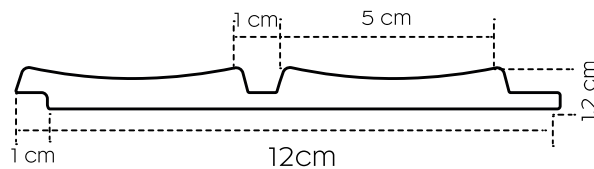

Des baguettes de finition assorties:

Finishing trims:

latte gauche / left trim: PA5381

lamelle d'extrémité droite / right trim: PA5382

Panneau longueur / panel length: 270 cm