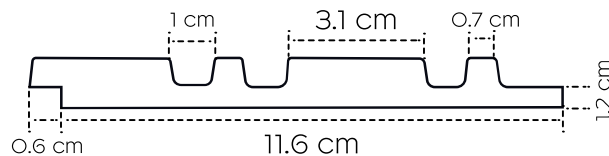

Des baguettes de finition assorties:

Finishing trims:

latte gauche / left trim: PA4888

lamelle d'extrémité droite / right trim: PA4887

Panneau longueur / panel length: 270 cm