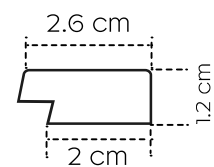

PA4893

Des baguettes de finition assorties:

Finishing trims:

latte gauche / left trim: PA4894

lamelle d'extrémité droite / right trim: PA4893

Panneau longueur / panel length: 270 cm

-  Durabilité élevée
-  Haute résistance à l'eau
-  Résistance à l'usure
-  Caractère tridimensionnel Du panneau
-  Légèreté du matériau
-  Montage facile
-  Texture bois
-  Annulation d'écho