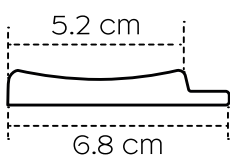

VERNE

GRAPHITE

● PA5377

Des baguettes de finition assorties:

Finishing trims:

latte gauche / left trim: PA5381

lamelle d'extrémité droite / right trim: PA5382

Panneau longueur / panel length: 270 cm