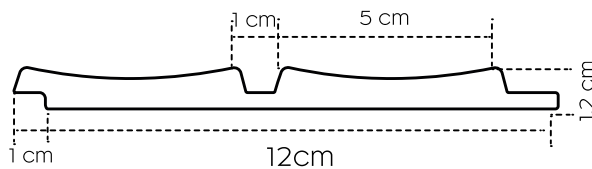

Des baguettes de finition assorties:

Finishing trims:

latte gauche / left trim: PA5383

lamelle d'extrémité droite / right trim: PA5384

Panneau longueur / panel length: 270 cm