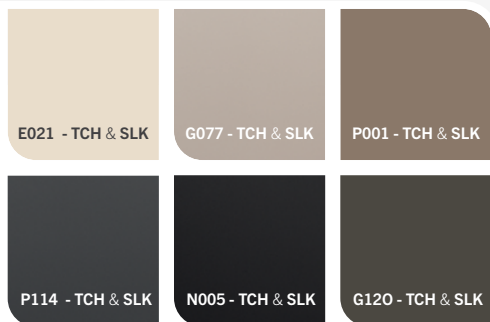

/ Gemeenschappelijke decors