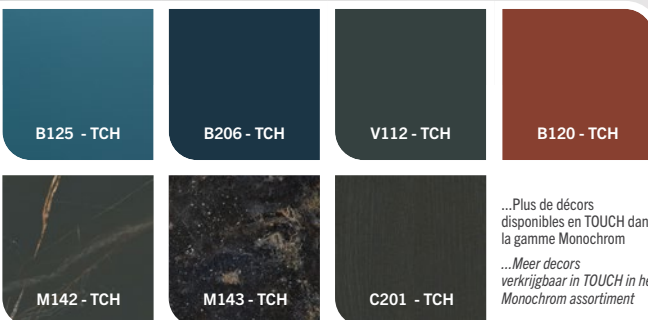

TOUCH & SILK : UNIVERS MAT AU TOUCHER SOYEUX

Entrez dans l'univers Touch & Silk où le rendu mat et le toucher soyeux s'accordent parfaitement à tous les aménagements pour un rendu sublime.

Une finition d'exception pour un rendu premium

Surface anti-traces de doigts au toucher velouté et au caractère ultra mat qui absorbe la lumière, pour un rendu intense.

Een uitzonderlijke structuur voor een eersteklas resultaat

Een anti-vingerafdruk oppervlak dat fluweelzacht aanvoelt, met een ultramat karakter dat het licht absorbeert, voor een intens resultaat.

TOUCH

Décors exclusifs TOUCH / Exclusieve TOUCH decors