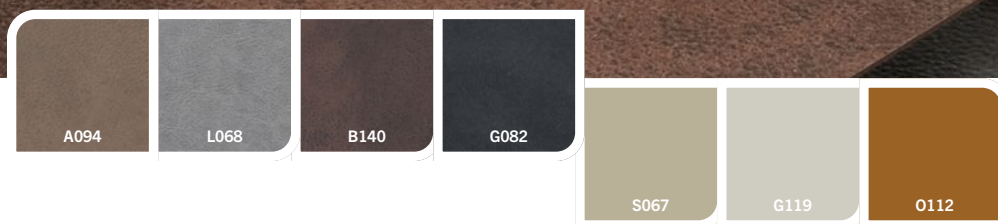

CUIR*

UN EFFET CUIR POUR UN RENDU RÉALISTE

Surface douce et mate à l'aspect grainé, saisissante de réalisme : Osez l'effet cuir pour vos projets d'agencement intérieur.

CINTRAGE DU HPL

A l'instar du cuir véritable, notre Stratifié HPL peut se cintrer pour un rendu au plus proche de cette matière souple.

BUIGING VAN HPL

Net als echt leer kan ons HPL gebogen worden voor een resultaat dat heel dicht in de buurt komt van dit soepele materiaal.

EEN LEDEREFFECT VOOR EEN REALISTISCH RESULTAAT

Een zacht en mat oppervlak met korrelig aspect, zeer realistisch: Durf het ledereffect te gebruiken voor uw interieurprojecten.