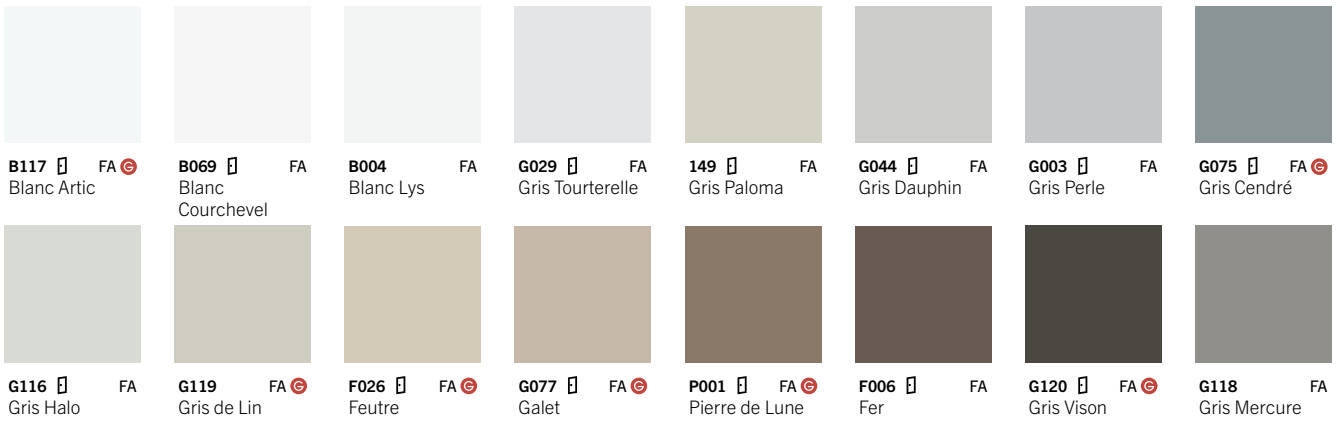

BRI

EXM

FA

LEG

ESA

FA Satiné
BRI Brillant
EXM Extramat
EPM Epimat
SEV Selva
LIM Linimat
ESA Essencia
LEG Legno
SLK Silk
TCH Touch
TCL Touch Linimat
TCR Touch Roche
SUR Surf
ALG Alliage
FUS Fusion
GRA Granit
ROC Roche
CUJ Cuir

color INTEGRAL

Stratifié Haute Pression • Panneau Mélaminé • Stratifié Compact HPL
HPL hogedruk laminaat • Gemelamineerde spaanplaat • Compact HPL

		B068 FA Blanc Chamonix	B070 FA Blanc Megève	B015 FA Blanc Menuires	030 FA Blanco Especial	O111 FA Orgeat
C188 FA Crème de Lait	E021 FA Écru	C017 FA Coquille d'Œuf	156 FA Crème Classique	G012 FA Grès	B116 FA Beige Nature	F054 FA Ficelle
C117 FA Citronnelle	G031 FA Genêt	J024 FA Jaune Samba	O112 FA Ocre Roussillon	B120 FA Brique	C120 FA Caramel	F001 FA Florida
M100 FA Muscade	B205 FA Beige Nude	O113 FA Ocre de Toscane	R036 FA Rouge Cerise	G024 FA Grenade	R062 FA Rouge Fatal	R058 FA Rose Givré
S067 FA Seigle	R046 FA Raphia	K003 FA Kaki	V113 FA Vert Sauge	F055 FA Figue	P112 FA Prune	R060 FA Rose Velours
C190 FA Céladon	M047 FA Mousse	B125 FA Bleu Pétrole	V108 FA Vert Sarcelle	E082 FA Épicéa	V106 FA Vert de Gris	P092 FA Pomme Verte
B207 FA Bleu Poudré	C118 FA Cèdre Bleu	B196 FA Bleu Velvet	B118 FA Bleu Nuit	B086 FA Bleu Caraïbes	B001 FA Bleu Flash	B048 FA Bleu Oslo
G076 FA Gris Acier	G059 FA Gris Orage	P114 FA Poivre	B206 FA Bleu Encre	V112 FA Vert des Vosges	N005 FA Noir	005 FA Noir Classique

infoGuide

Plus de finitions disponibles : consultez l'infoGuide
Meer structuren beschikbaar: raadpleeg de infoGuide

Disponible en formats Porte
Verkrijgbaar in deurformaten

Stratifié Haute Pression • Stratifié Compact HPL
HPL hogedruk laminaat • Compact HPL