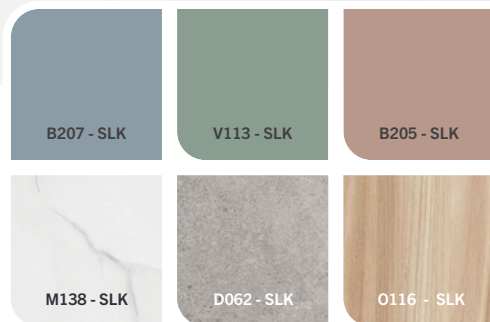

Décors exclusifs SILK / Exclusieve SILK decors