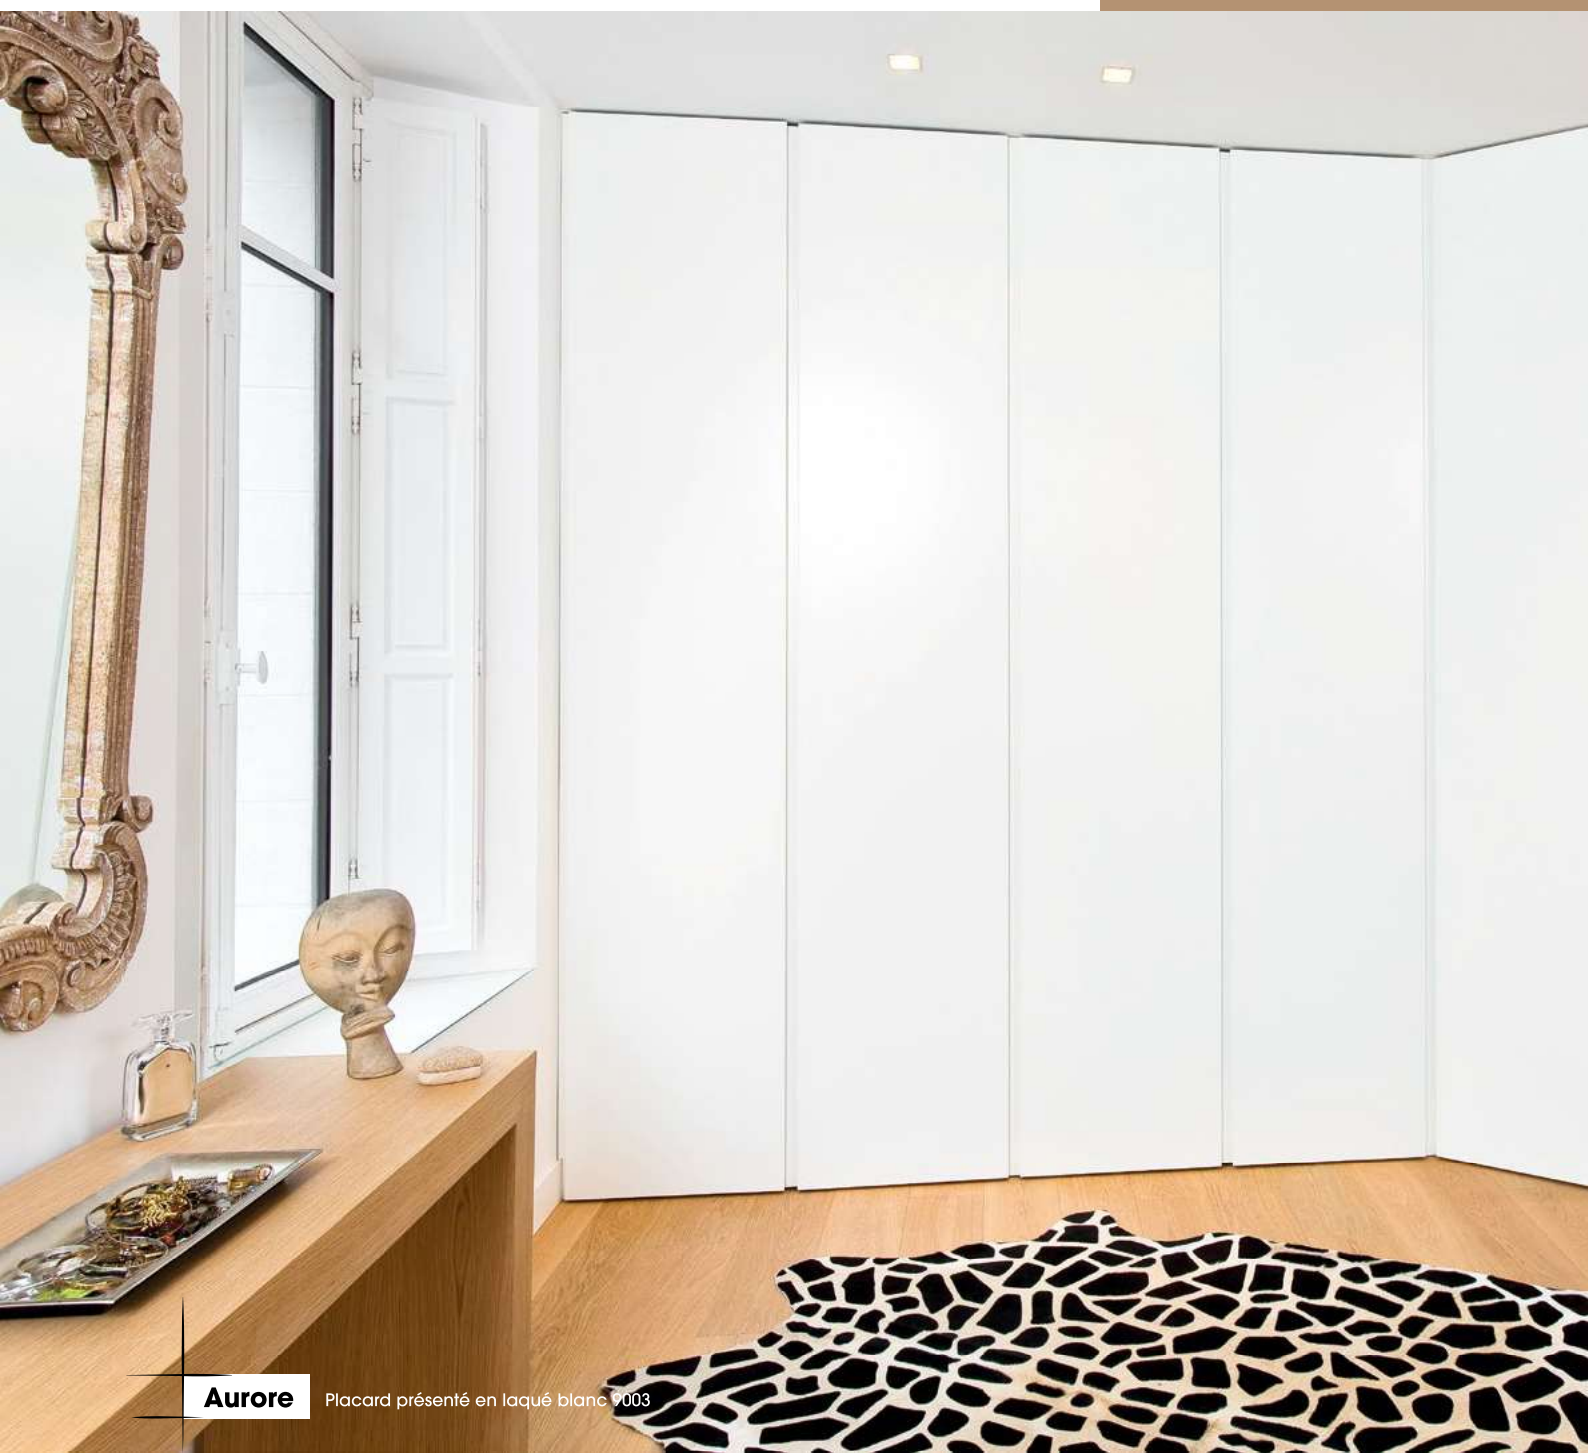

PROBOPORTE

La porte sous toutes ses formes
portes d'intérieur et façades de placards

Aurore

Placard présenté en laqué blanc 5003