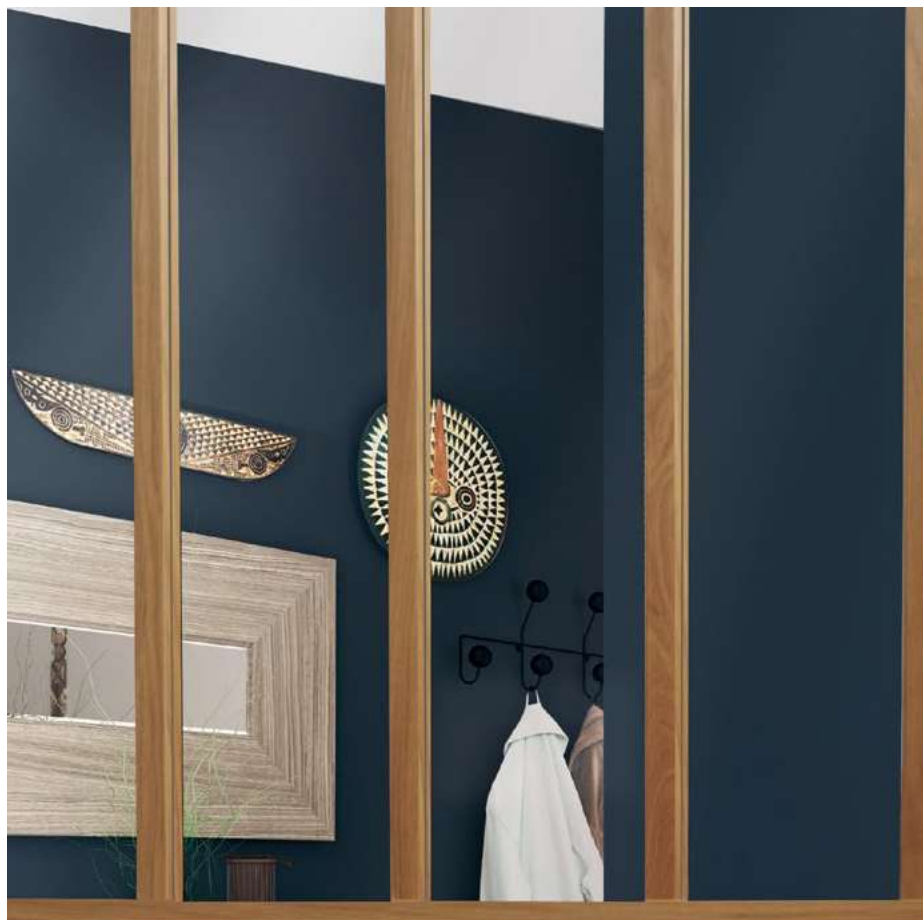

**Slalom laquée**

**Slalom laquée 2 lignes**  
Présentée en laqué blanc 9003

**Jerico** ●

**Boraçay** ●

**Cabarete** ●

Tous les modèles sont disponibles en laqué blanc 9003 ou prêts à peindre.

**Slalom laquée vitrée**

Présentée en laqué blanc 9003  
avec vitrage transparent

**Slalom laquée 1 ligne**

Présentée en laqué blanc 9003

collection  
**PROBOSTYL**  
séparations de pièces  
verrières  
claustras

Besoin d'intimité  
ou simplement envie de délimiter des  
espaces ? Choisissez l'esthétique du bois  
pour dessiner votre intérieur grâce aux  
séparations de pièces,  
verrières et claustras Probostyl.

Disponibile en chêne massif ou plaqué

**Verrière**