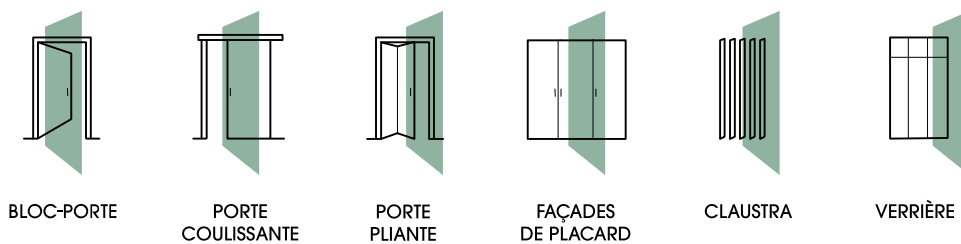

L'expression du bois à travers nos réalisations

Ouverte sur la convivialité ou fermée pour préserver l'intimité, la gamme Proboporte propose différents systèmes de fermeture : en bloc-porte simple, coulissant, pliant, verrière, claustra...

et même des modèles aux huisseries invisibles pour s'intégrer au décor.

Dimensions standards ou sur mesure, vous avez le choix.