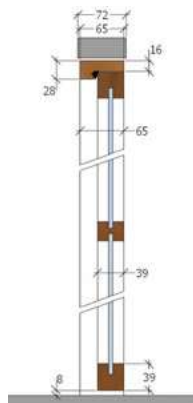

HUISSERIE PROBOSTYL