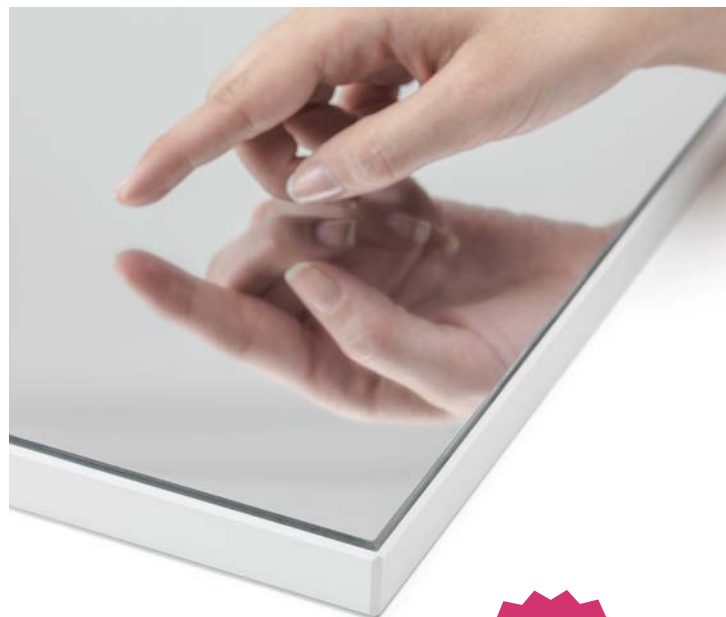

RAUVISIO CRYSTAL MIRROR

Le miroir polymère REHAU

Ils sont partout. Utiles ou objets purement décoratifs, on les trouve dans les salles de bain, les chambres, les couloirs ou toute autre pièce de la maison. La solution REHAU, RAUVISIO crystal mirror, flexible, convient à toutes les utilisations, sans aucune limite de créativité.

Usinable

avec les outils à bois traditionnels

Nettoyage facile

grâce aux propriétés des nanomatériaux

50% plus léger

qu'un miroir en verre véritable

10x plus résistant au bris

que le verre

20% de rebuts en moins

qu'avec le verre

NOUVEAU

RAUVISIO CRYSTAL MIRROR

Des applications multiples

Grâce à ses propriétés polymériques, RAUVISIO crystal mirror est usinable à volonté, perçages, découpes, tout est possible avec ce matériau polymère. Le fraisage élargit encore davantage la marge de conception. Apporté sur la face arrière, il se prête d'ailleurs parfaitement bien au rétroéclairage. Par ailleurs, avec le RAUVISIO crystal mirror, la découpe ne pose aucun problème.

RAUVISIO crystal slim mirror
Panneau de faible épaisseur 4,0 mm (2440 x 1220 x 4 mm)

RAUVISIO crystal composite mirror
Sur panneau pressé MDF (2440 x 1220 x 19 mm)

Numéro de décor 1721L

Couleur du contrebalancement