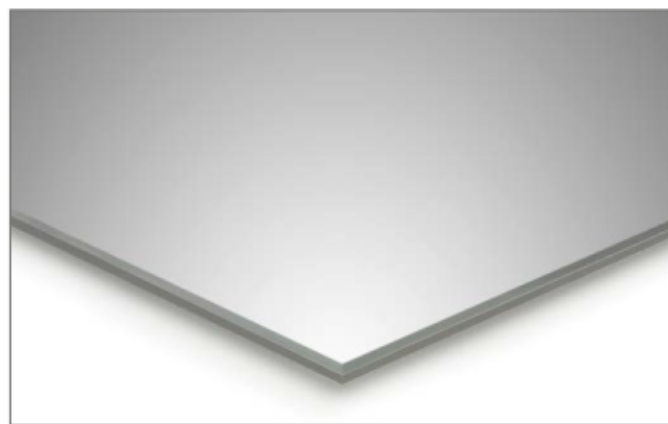

20% de rebuts en moins

qu'avec le verre

NOUVEAU

RAUVISIO CRYSTAL MIRROR

Des applications multiples

Grâce à ses propriétés polymériques, RAUVISIO crystal mirror est usinable à volonté, perçages, découpes, tout est possible avec ce matériau polymère. Le fraisage élargit encore davantage la marge de conception. Apporté sur la face arrière, il se prête d'ailleurs parfaitement bien au rétroéclairage. Par ailleurs, avec le RAUVISIO crystal mirror, la découpe ne pose aucun problème.

Exemples d'application :

Miroir mural

Façade miroir

Porte

Habillage mural

RAUVISIO CRYSTAL MIRROR

La gamme

RAUVISIO crystal mirror
Feuille acrylique de faible épaisseur 2,0 mm (2440 x 1220 x 2 mm)