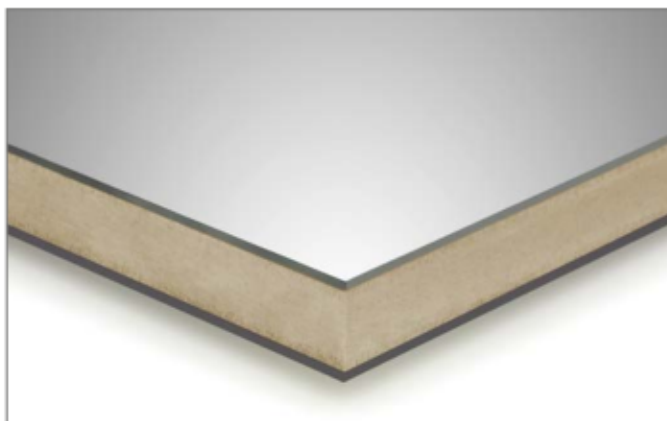

RAUVISIO crystal composite mirror
Sur panneau pressé MDF (2440 x 1220 x 19 mm)

Numéro de décor 1721L

Couleur du contrebalancement

Fumo

Bande de chant RAUKANTEX
Parfaitement assortie à chaque coloris de surface

SOMADEC
MATÉRIAUX DE DÉCORATION

459, avenue Charles Alunni - 06390 CONTES

Tél: 04.93.79.13.75

Email: contact@somadec.com

Site web: SOMADEC.COM