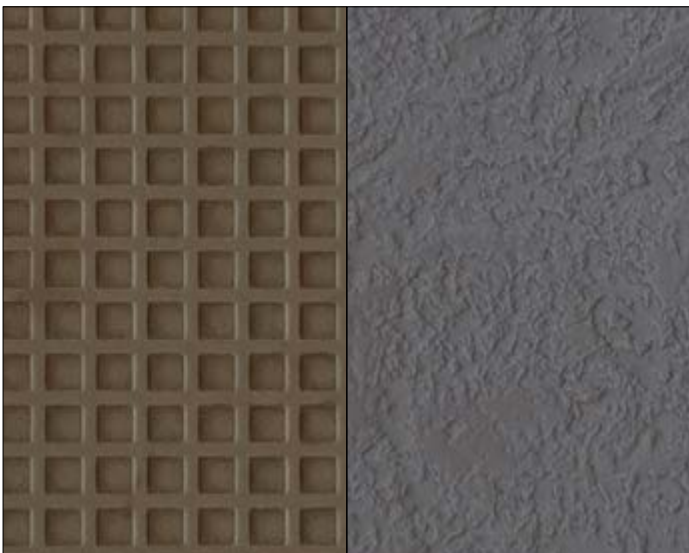

FABRIC-LINE

FABRIC-LINE

Die FABRIC-LINE - raffiniert und zeitgemäß - bietet ein vielfältiges Sortiment von unterschiedlichen Textilien. Das Zusammenspiel der haptischen Beschaffenheiten, Strukturen und Farben schaffen ein einzigartiges multisensorisches Erlebnis.

The FABRIC-LINE - smart and contemporary - offers a diverse range of different textiles. The interplay of the haptic properties, structures and colours creates a unique multi-sensory experience.

FL CUBE VELVET Pearl

FL COMB VELVET Curry

FL SQUARE 2 VELVET Mocha

FL LAVA VELVET Volcano

FL CREPA VELVET Avocado

FABRIC-LINE

FL CREPA VELVET Volcano
2600 x 1000 / NA 22706 / SA 22717

FL CREPA VELVET Avocado
2600 x 1000 / NA 22705 / SA 22715

Trägeroptionen: ANTIGRAV und Naturfaser
Base material options: ANTIGRAV and natural fiber

□ FL CUBE VELVET Bordeaux

Strichrichtung beachten!

Bitte berücksichtigen Sie vor Weiterverarbeitung oder Produktinstallation die Strichrichtung der Oberfläche. Werden Designplatten nicht in der gleichen Strichrichtung montiert, entsteht ein optischer Farbunterschied.