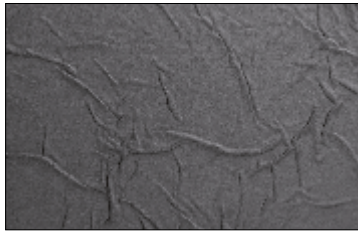

The FABRIC-LINE - smart and contemporary - offers a diverse range of different textiles. The interplay of the haptic properties, structures and colours creates a unique multi-sensory experience.

FL CUBE VELVET Pearl

FL COMB VELVET Curry

FL SQUARE 2 VELVET Mocha

FL LAVA VELVET Volcano

FL CREPA VELVET Avocado

FABRIC-LINE

FL CREPA VELVET Volcano
2600 x 1000 / NA 22706 / SA 22717

FL CREPA VELVET Avocado
2600 x 1000 / NA 22705 / SA 22715

FL LAVA VELVET Volcano
2600 x 1000 / NA 22707 / SA 22718

FL SQUARE 2 VELVET Mocha
2600 x 1000 / NA 22703 / SA 22713

FL COMB VELVET Pearl
2600 x 1000 / NA 22696 / SA 22712

FL COMB VELVET Curry
2600 x 1000 / NA 22695 / SA 22711