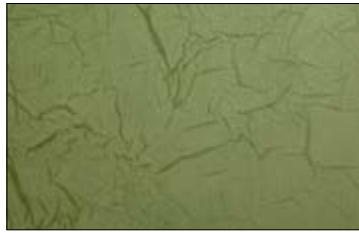

The FABRIC-LINE - smart and contemporary - offers a diverse range of different textiles. The interplay of the haptic properties, structures and colours creates a unique multi-sensory experience.

FL CUBE VELVET Pearl

FL COMB VELVET Curry

FL SQUARE 2 VELVET Mocha

FL LAVA VELVET Volcano

FL CREPA VELVET Avocado

FABRIC-LINE

FL CREPA VELVET Volcano
2600 x 1000 / NA 22706 / SA 22717

FL CREPA VELVET Avocado
2600 x 1000 / NA 22705 / SA 22715

FL LAVA VELVET Volcano
2600 x 1000 / NA 22707 / SA 22718

FL SQUARE 2 VELVET Mocha
2600 x 1000 / NA 22703 / SA 22713

FL COMB VELVET Pearl
2600 x 1000 / NA 22696 / SA 22712

FL COMB VELVET Curry
2600 x 1000 / NA 22695 / SA 22711