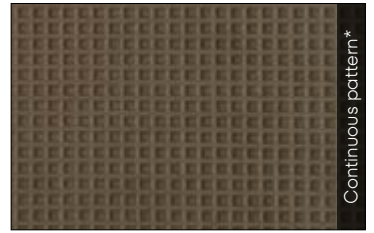

FL COMB VELVET Curry

FL SQUARE 2 VELVET Mocha

FL LAVA VELVET Volcano

FL CREPA VELVET Avocado

FABRIC-LINE

FL CREPA VELVET Volcano
2600 x 1000 / NA 22706 / SA 22717

FL CREPA VELVET Avocado
2600 x 1000 / NA 22705 / SA 22715

FL LAVA VELVET Volcano
2600 x 1000 / NA 22707 / SA 22718

FL SQUARE 2 VELVET Mocha
2600 x 1000 / NA 22703 / SA 22713

FL COMB VELVET Pearl
2600 x 1000 / NA 22696 / SA 22712

FL COMB VELVET Curry
2600 x 1000 / NA 22695 / SA 22711