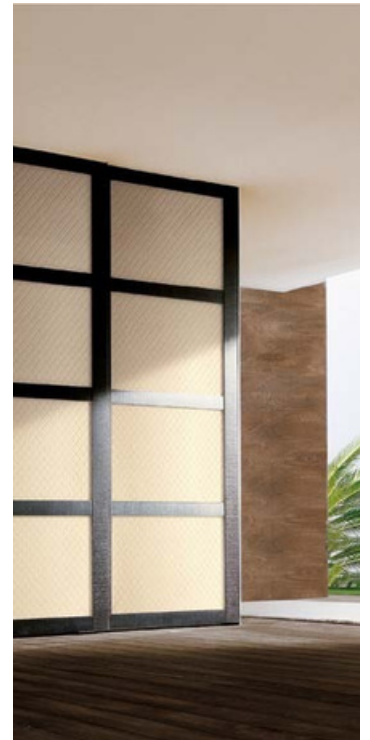

☐ LL WAVE 12 METALLIC USED Sand

☐ LL ROMBO 40 Creme matt

NA Nicht klebend
Non-adhesive

SA Selbstklebend
Self-adhesive

i Detailliertere Infos dazu finden Sie im OVERVIEW und auf www.sibu.at
More detailed information you will find in our OVERVIEW and on www.sibu.at