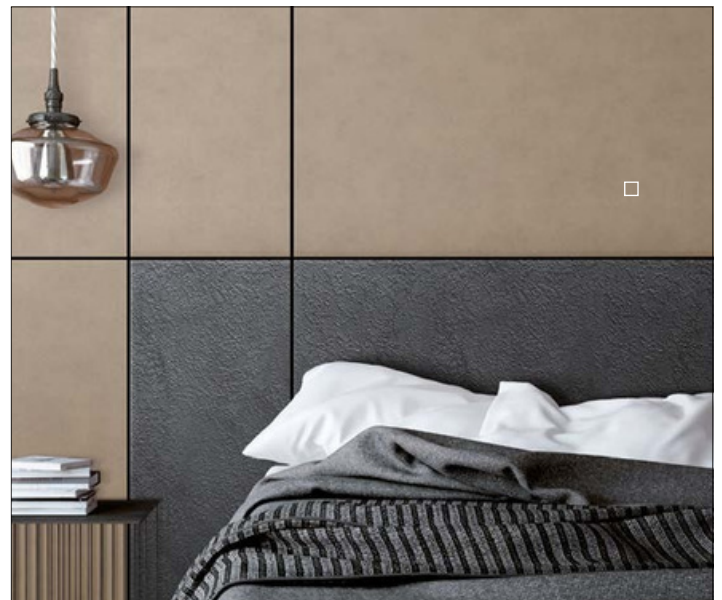

□ LL Stony Ground