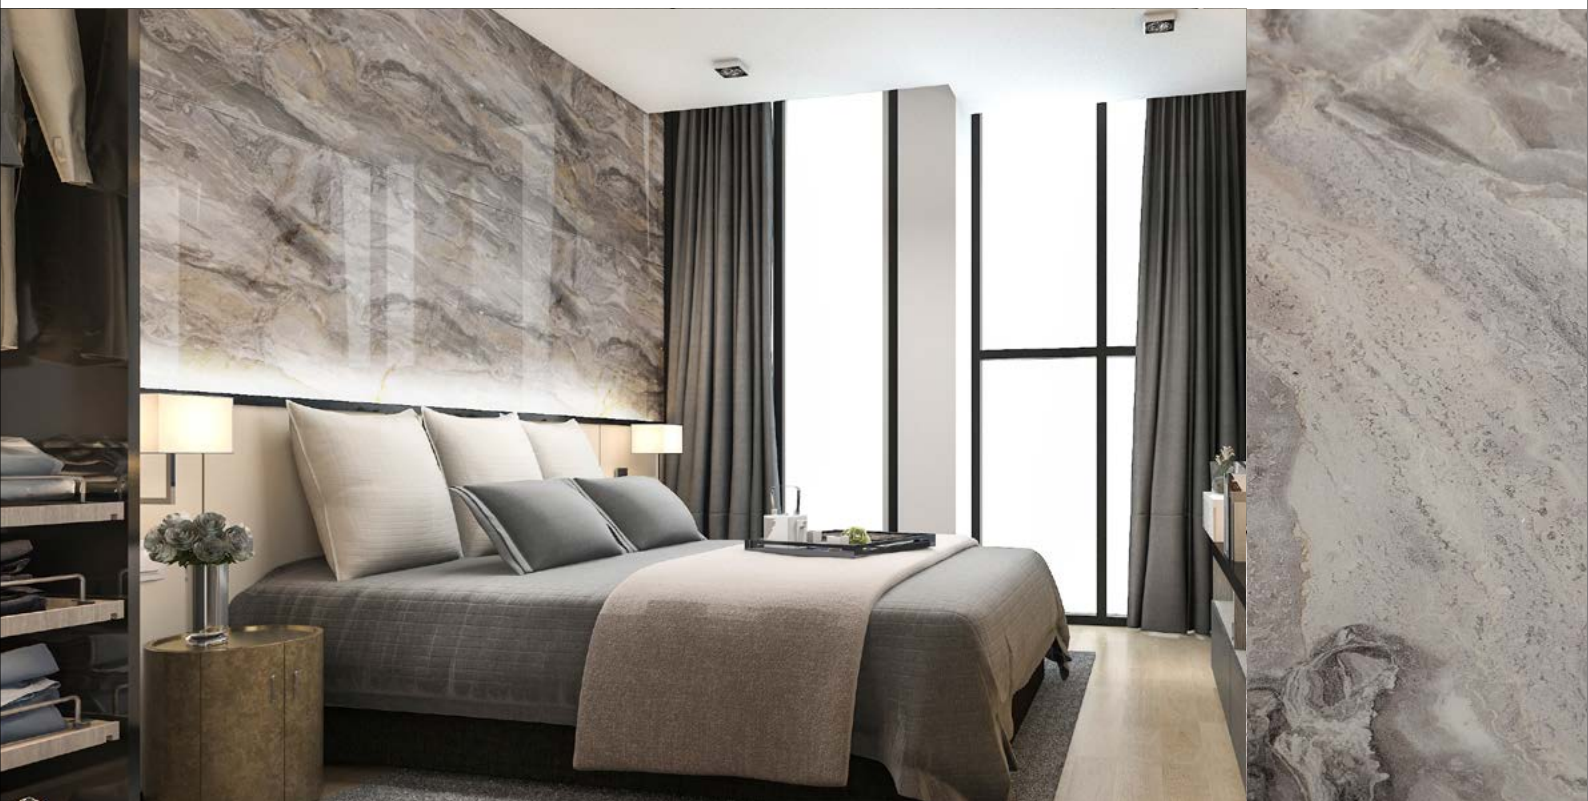

SOMADEC
MATÉRIAUX DE DÉCORATION

SIBUGLAS

SIBU | DESIGN

SIBUGLAS

SG MARBLE Black AR+
2600 x 1000 / **NA** 19330 / **SA** 19341

SG MARBLE Grey AR+
2600 x 1000 / **NA** 19333 / **SA** 19344

SG MARBLE Emperador AR+
2600 x 1000 / **NA** 19332 / **SA** 19343

SG MARBLE Brown AR+
2600 x 1000 / **NA** 19331 / **SA** 19342

SG MARBLE Alpine AR+
2600 x 1000 / **NA** 19329 / **SA** 19340

SG MARBLE White AR+
2600 x 1000 / **NA** 19334 / **SA** 19345

SG VINTAGE Copper AR+
2600 x 1000 / **NA** 17198 / **SA** 17200