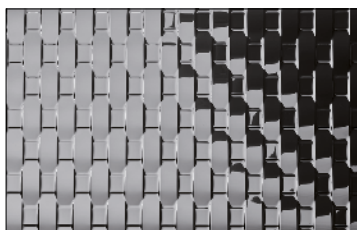

STRUCTURE-LINE

SIBU | DESIGN

STRUCTURE-LINE

Mehr Struktur für Möbel und Wände: Stimmige Farben und einzigartige Designs unserer STRUCTURE-LINE machen jede Oberfläche zum Hingucker und zaubern dreidimensionale Effekte. Ob Rattan-, Holz- oder Betonoptik oder wilde Wellenstruktur mit verspiegelter Oberfläche für besondere Licht- und Farbeffekte. Diese Designplatten bieten ein optisches und haptisches Erlebnis der besonderen Art.

SL CRASHED Smoke PF AR

SL CREPA Hollywood Blue

SL LAVA VINTAGE Gold

SL GRAIN Anthracite AR

STRUCTURE-LINE

SL CRASHED Smoke PF AR
2600 x 1000 / NA 24908 / SA 24940

SL CRASHED CLASSY Black
2600 x 1000 / NA 24909 / SA 24941

SL CRASHED Silver
2600 x 1000 / NA 19335 / SA 19346

SL CRASHED OLD Platin
2600 x 1000 / NA 19519 / SA 19523

SL CRASHED Aqua
2600 x 1000 / NA 24099 / SA 29084

SL CRASHED Hollywood Blue
2600 x 1000 / NA 28815 / SA 29019

SL CRASHED Hollywood
2600 x 1000 / NA 25162 / SA 29018

SL RATTAN 20 Gold
2600 x 1000 / NA 24921 / SA 24955

SL RATTAN 20 Silver
2600 x 1000 / NA 24922 / SA 24956

SL CREPA Gold
2600 x 1000 / NA 24912 / SA 24944