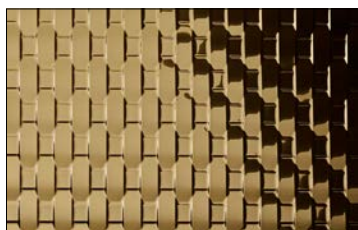

STRUCTURE-LINE

SIBU | DESIGN

STRUCTURE-LINE

Mehr Struktur für Möbel und Wände: Stimmige Farben und einzigartige Designs unserer STRUCTURE-LINE machen jede Oberfläche zum Hingucker und zaubern dreidimensionale Effekte. Ob Rattan-, Holz- oder Betonoptik oder wilde Wellenstruktur mit verspiegelter Oberfläche für besondere Licht- und Farbeffekte. Diese Designplatten bieten ein optisches und haptisches Erlebnis der besonderen Art.

SL CRASHED Smoke PF AR

SL CREPA Hollywood Blue

SL LAVA VINTAGE Gold

SL GRAIN Anthracite AR

STRUCTURE-LINE

SL CRASHED Smoke PF AR
2600 x 1000 / NA 24908 / SA 24940

SL CRASHED CLASSY Black
2600 x 1000 / NA 24909 / SA 24941

SL CRASHED Silver
2600 x 1000 / NA 19335 / SA 19346

SL CRASHED OLD Platin
2600 x 1000 / NA 19519 / SA 19523

SL CRASHED Aqua
2600 x 1000 / NA 24099 / SA 29084

SL CRASHED Hollywood Blue
2600 x 1000 / NA 28815 / SA 29019

SL CRASHED Hollywood
2600 x 1000 / NA 25162 / SA 29018

SL RATTAN 20 Gold
2600 x 1000 / NA 24921 / SA 24955

SL RATTAN 20 Silver
2600 x 1000 / NA 24922 / SA 24956

SL CREPA Gold
2600 x 1000 / NA 24912 / SA 24944