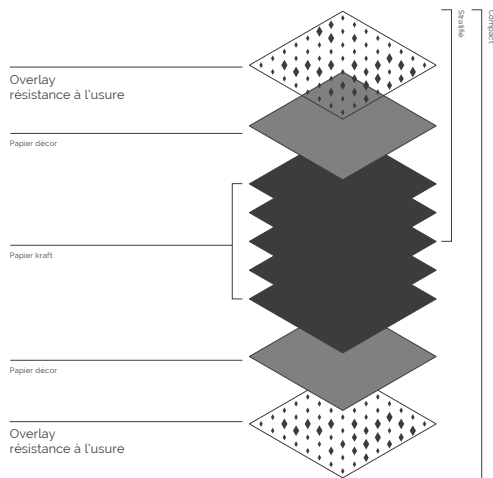

Le stratifié Vis

Vis est une gamme de stratifié conçue avec des composants minéraux qui augmentent considérablement la résistance à l'usure et des composants organiques qui améliorent l'aspect mat et doux au toucher.

Le stratifié Bloom

Grâce à l'utilisation de matières premières plus innovantes et plus naturelles, Bloom permet de proposer des produits à la fois durables et éco-responsables. En utilisant la lignine (polymère naturel) comme colle pour maintenir les fibres de bois ensemble, la quantité de phénol incluse dans la résine a pu être ainsi réduite de 50 %.

Le stratifié Bloom offre une surface extrêmement mate, avec une faible réflexion de la lumière et se caractérise par un toucher doux, anti-traces de doigts.