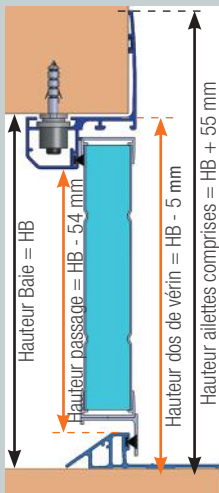

PORTE DE GARAGE 4 VANTAUX À LA FRANÇAISE

EXTÉRIEUR

27 mm | Aluminium

Icare

LES COUPES