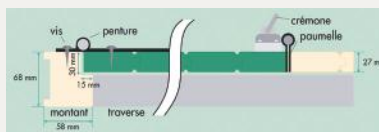

- Une retombée de linteau nécessaire uniquement de 45 mm
- La chaleur et la robustesse d'un panneau 27 mm
- Panneaux renforcés par des broches métalliques
- Bâti de section 58 x 68 mm
- Pose en applique, avec possibilité de pose en tunnel

BVCert. 7089831

ZOOMS

COMMUNS À CENTAURE ET PROMÉTHÉE