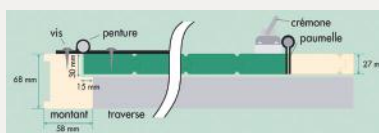

- Une retombée de linteau nécessaire uniquement de 40 mm
- La chaleur et la robustesse d'un panneau 27 mm
- Panneaux renforcés par des broches métalliques
- Bâti de section 58 x 68 mm
- Pose en applique, avec possibilité de pose en tunnel