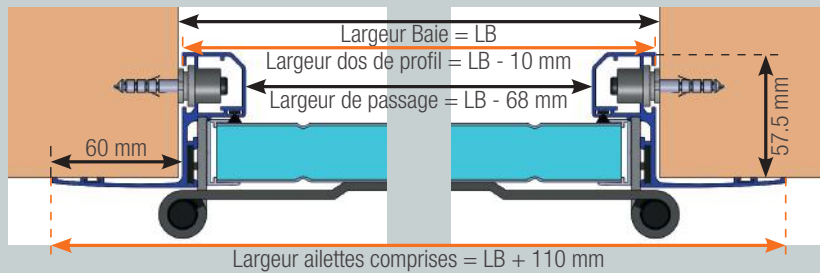

PORTE DE GARAGE 4 VANTAUX À LA FRANÇAISE

EXTÉRIEUR

27 mm | Aluminium

Icare

LES COUPES