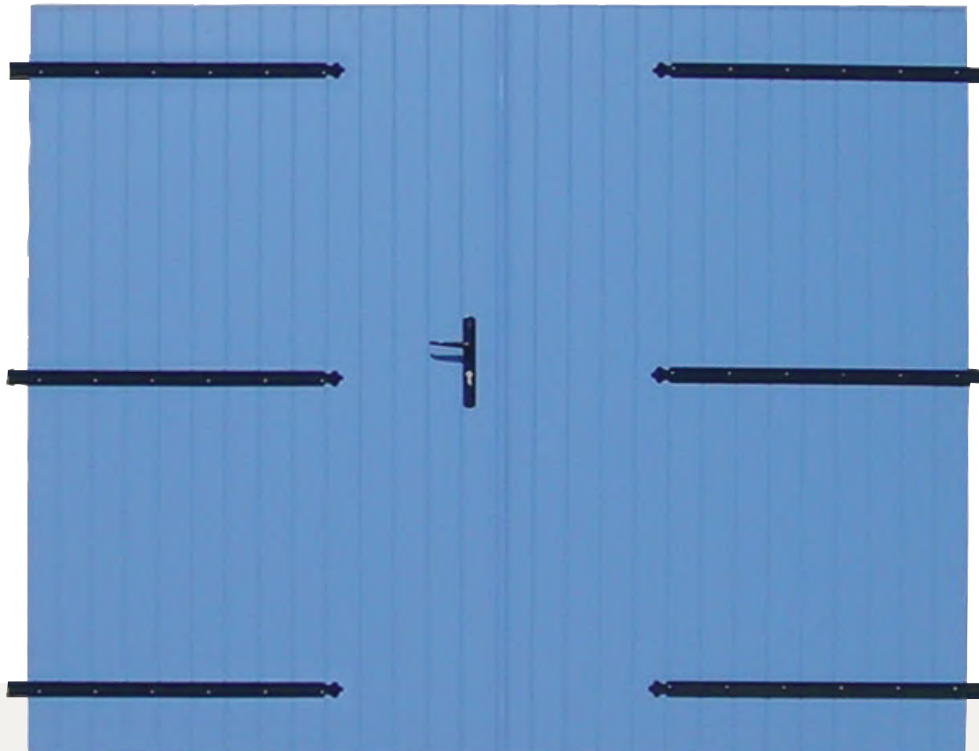

ALUMINIUM PANNEAU SANDWICH

27 mm | Aluminium panneau sandwich

Vénus

- Allie légèreté et rigidité
- Panneau isolé
- L'aluminium accessible à tous
- Esthétique en harmonie avec le volet Mistral

▶ Accessoires de base fournis

COULEURS RAL STANDARDS TEXTURÉES

3004	5010	5014	5024	6005
6021	7001	7016	7035	8014
9010	9016	NOIR 2100	GRIS 2900	

Les pentures et les gonds peuvent être laqués de la couleur du tablier (RAL uniquement) sur demande.

Autre couleur RAL, voir nuancier p. 5 de la documentation commerciale "volets battants et coulissants"