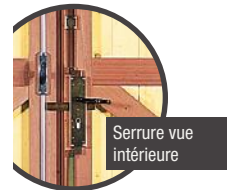

### \* Gaïa

Assemblage du cadre 34 x 90 mm

Serrure vue intérieure

Assemblage des lames verticales

Broche métallique

\* Sauf Exotique

- Origine : Europe du Nord (sapin), Asie / Afrique (exotique rouge)
- Renforcée par un cadre en exotique assemblée par tenons / mortaises et fixé en applique au tablier
- Disponible en grandes dimensions