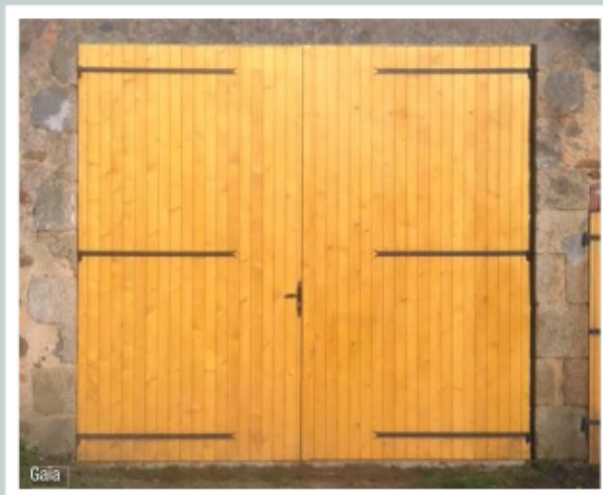

# PORTES DE GARAGE TRADITIONNELLES

Modernité et tradition à l'unisson

**SOTHOFERM**  
l'esprit battant

FABRICANT FRANÇAIS DEPUIS 1988, NOUS  
PRODUISONS L'ENSEMBLE DE NOS PORTES  
DE GARAGE TRADITIONNELLES SUR MESURE,  
CONFORMÉMENT À LA NORME EUROPÉENNE.