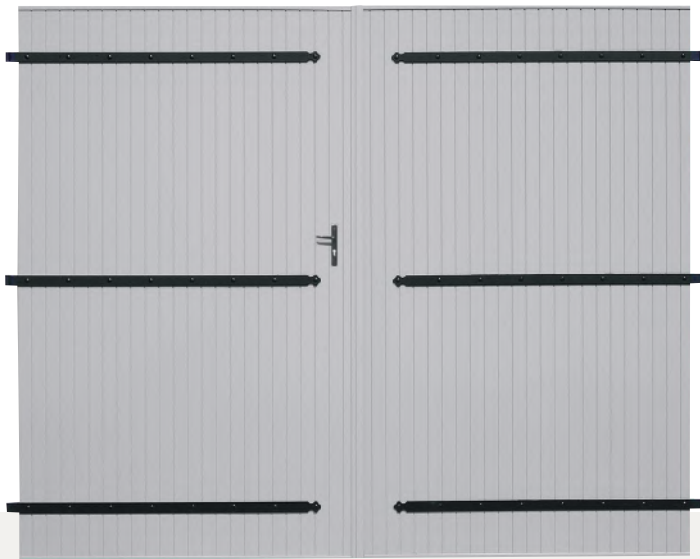

PORTE DE GARAGE 2 VANTAUX

24 mm | Aluminium extrudé

GARANTIE 10 ANS

Vénus

CE