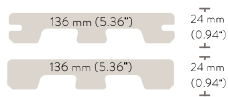

MARITIME GRAY™

DARK TEAK™

OPTIONS DE PROFILS

STANDARD

L'enrobé ne figure pas sur l'illustration.

PREMIER COLLECTION*

Bois teinté opaque

La collection Premier présente les mêmes couleurs vives et le même grain droit que la collection Prime, mais avec des lames entièrement profilées.