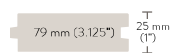

OPTIONS DE PROFILS

STANDARD