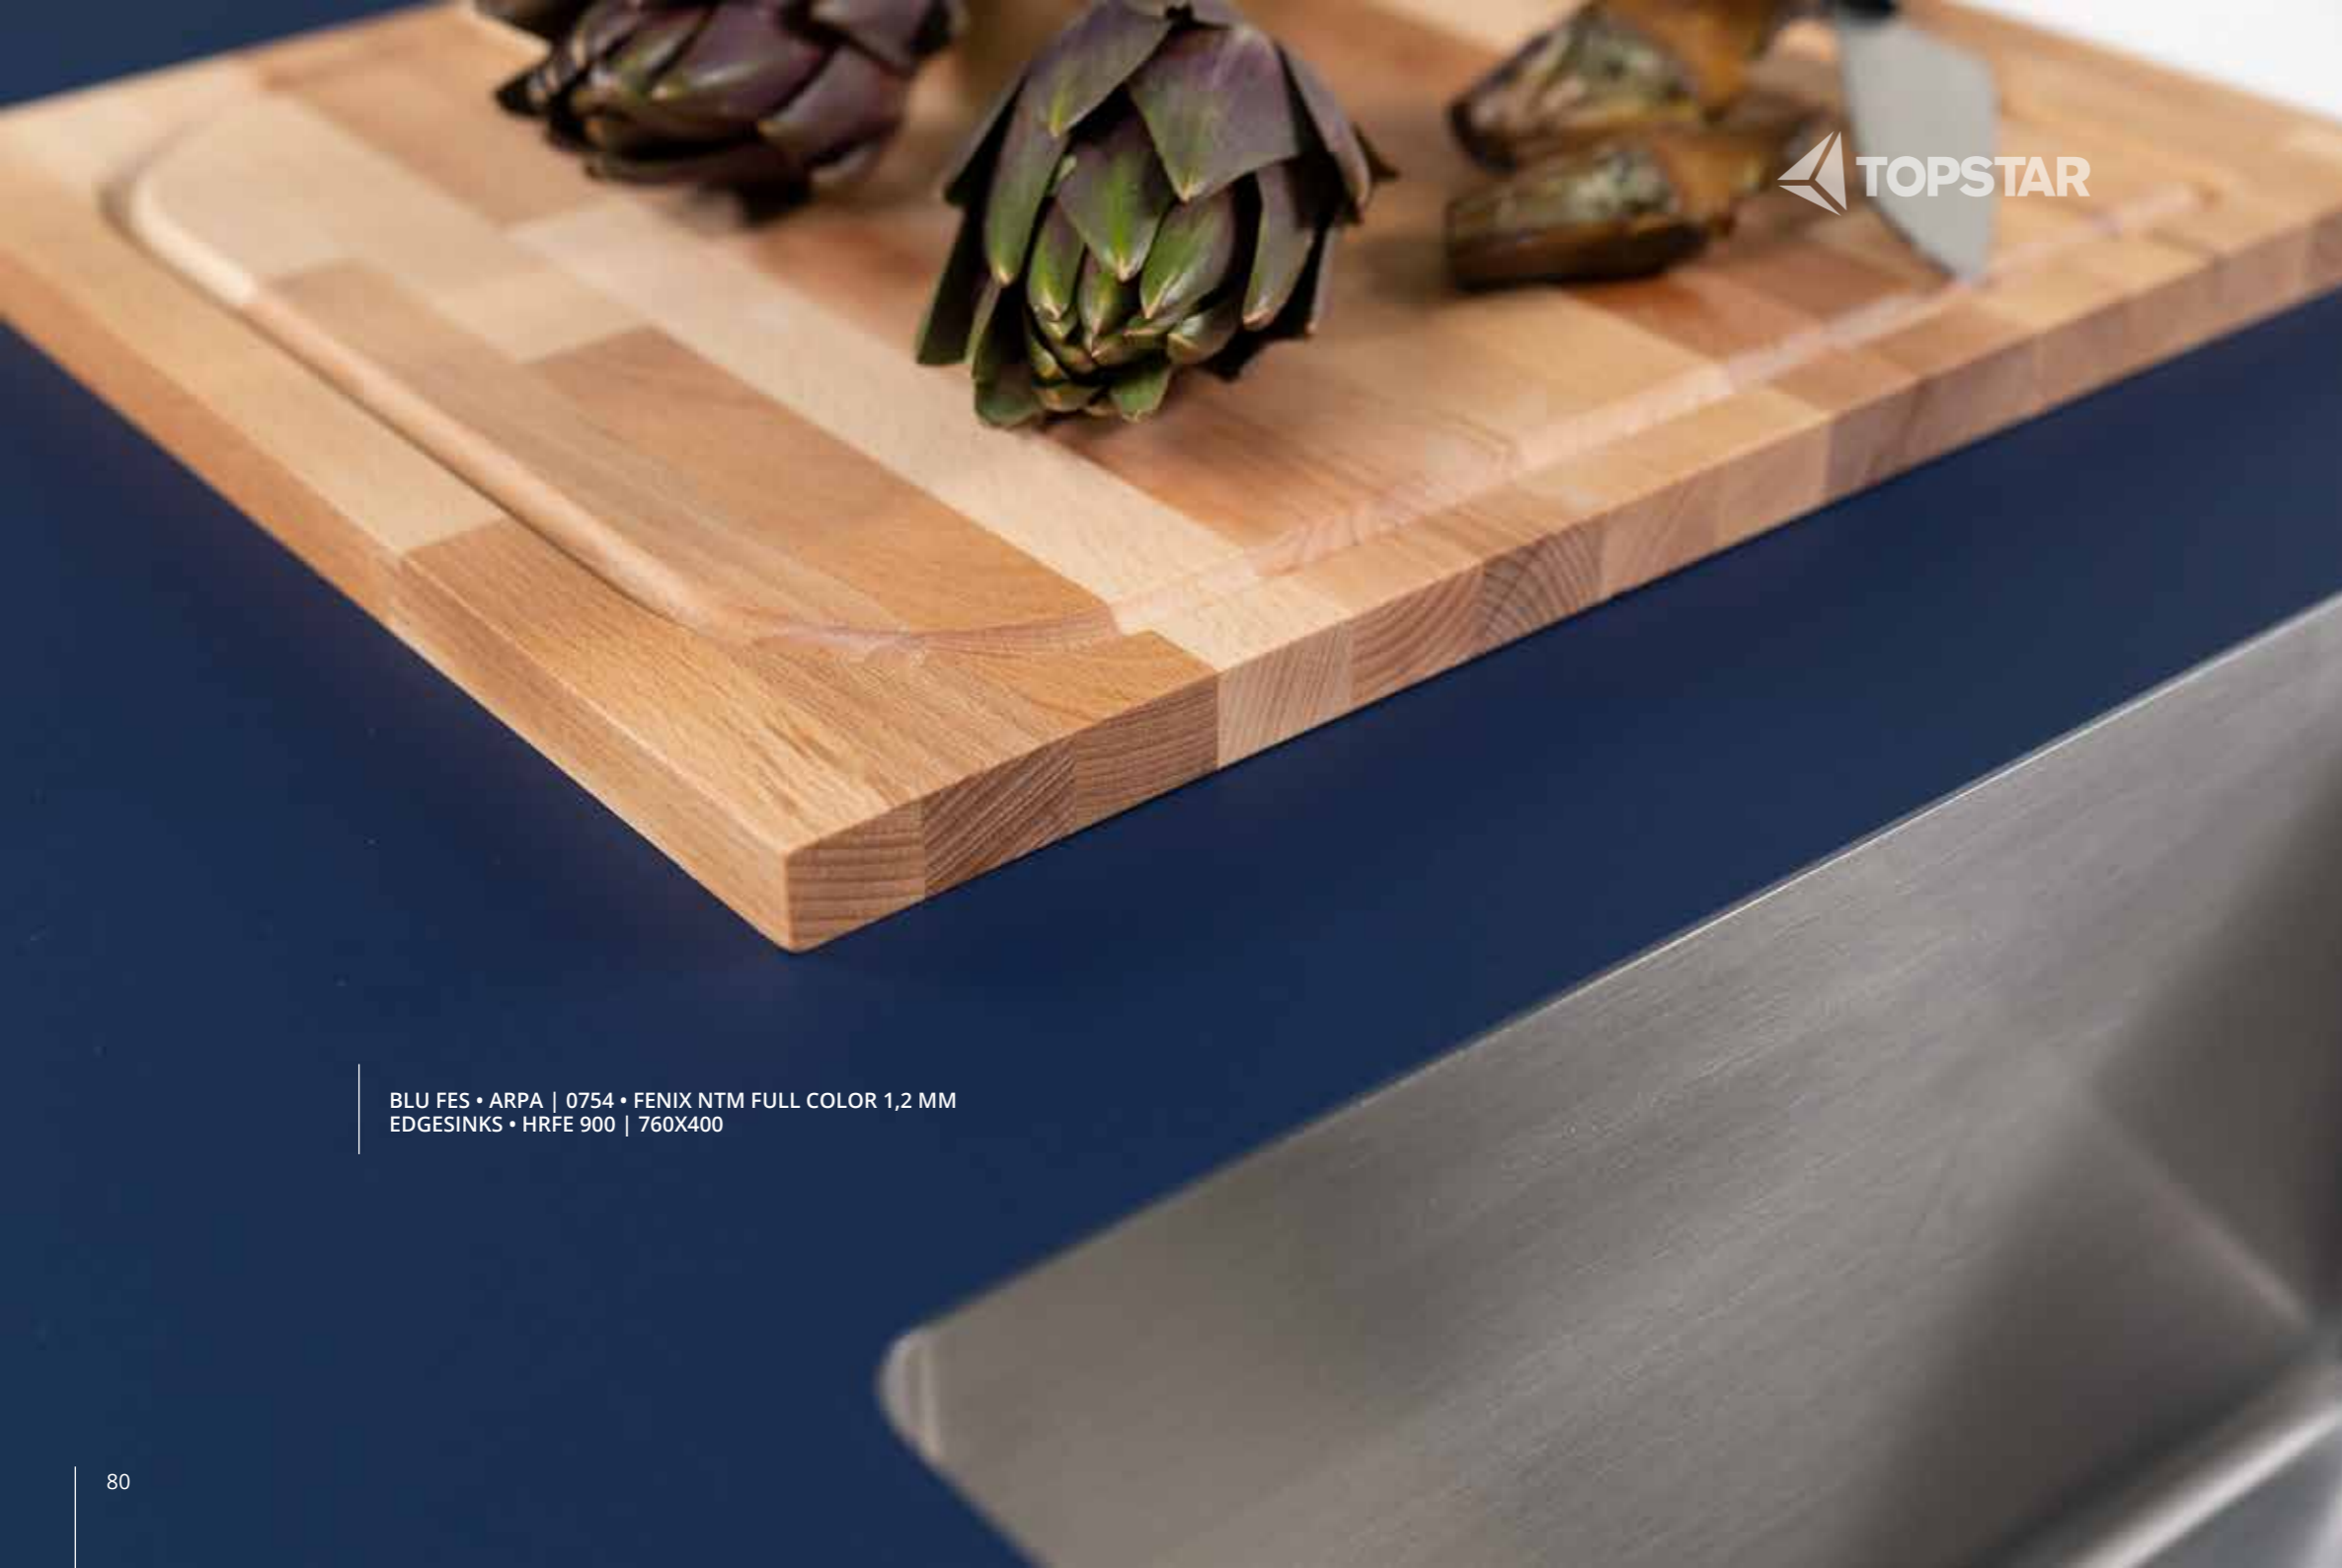

TOPSTAR

BLU FES • ARPA | 0754 • FENIX NTM FULL COLOR 1,2 MM  
EDGESINKS • HRFE 900 | 760X400

BLU FES • ARPA | 0754 • FENIX NTM FULL COLOR 1,2 MM  
EDGESINKS • HRFE 900 | 760X400

BLU FES • ARPA | 0754 • FENIX NTM FULL COLOR 1,2 MM  
EDGESINKS • HRFE 900 | 760X400