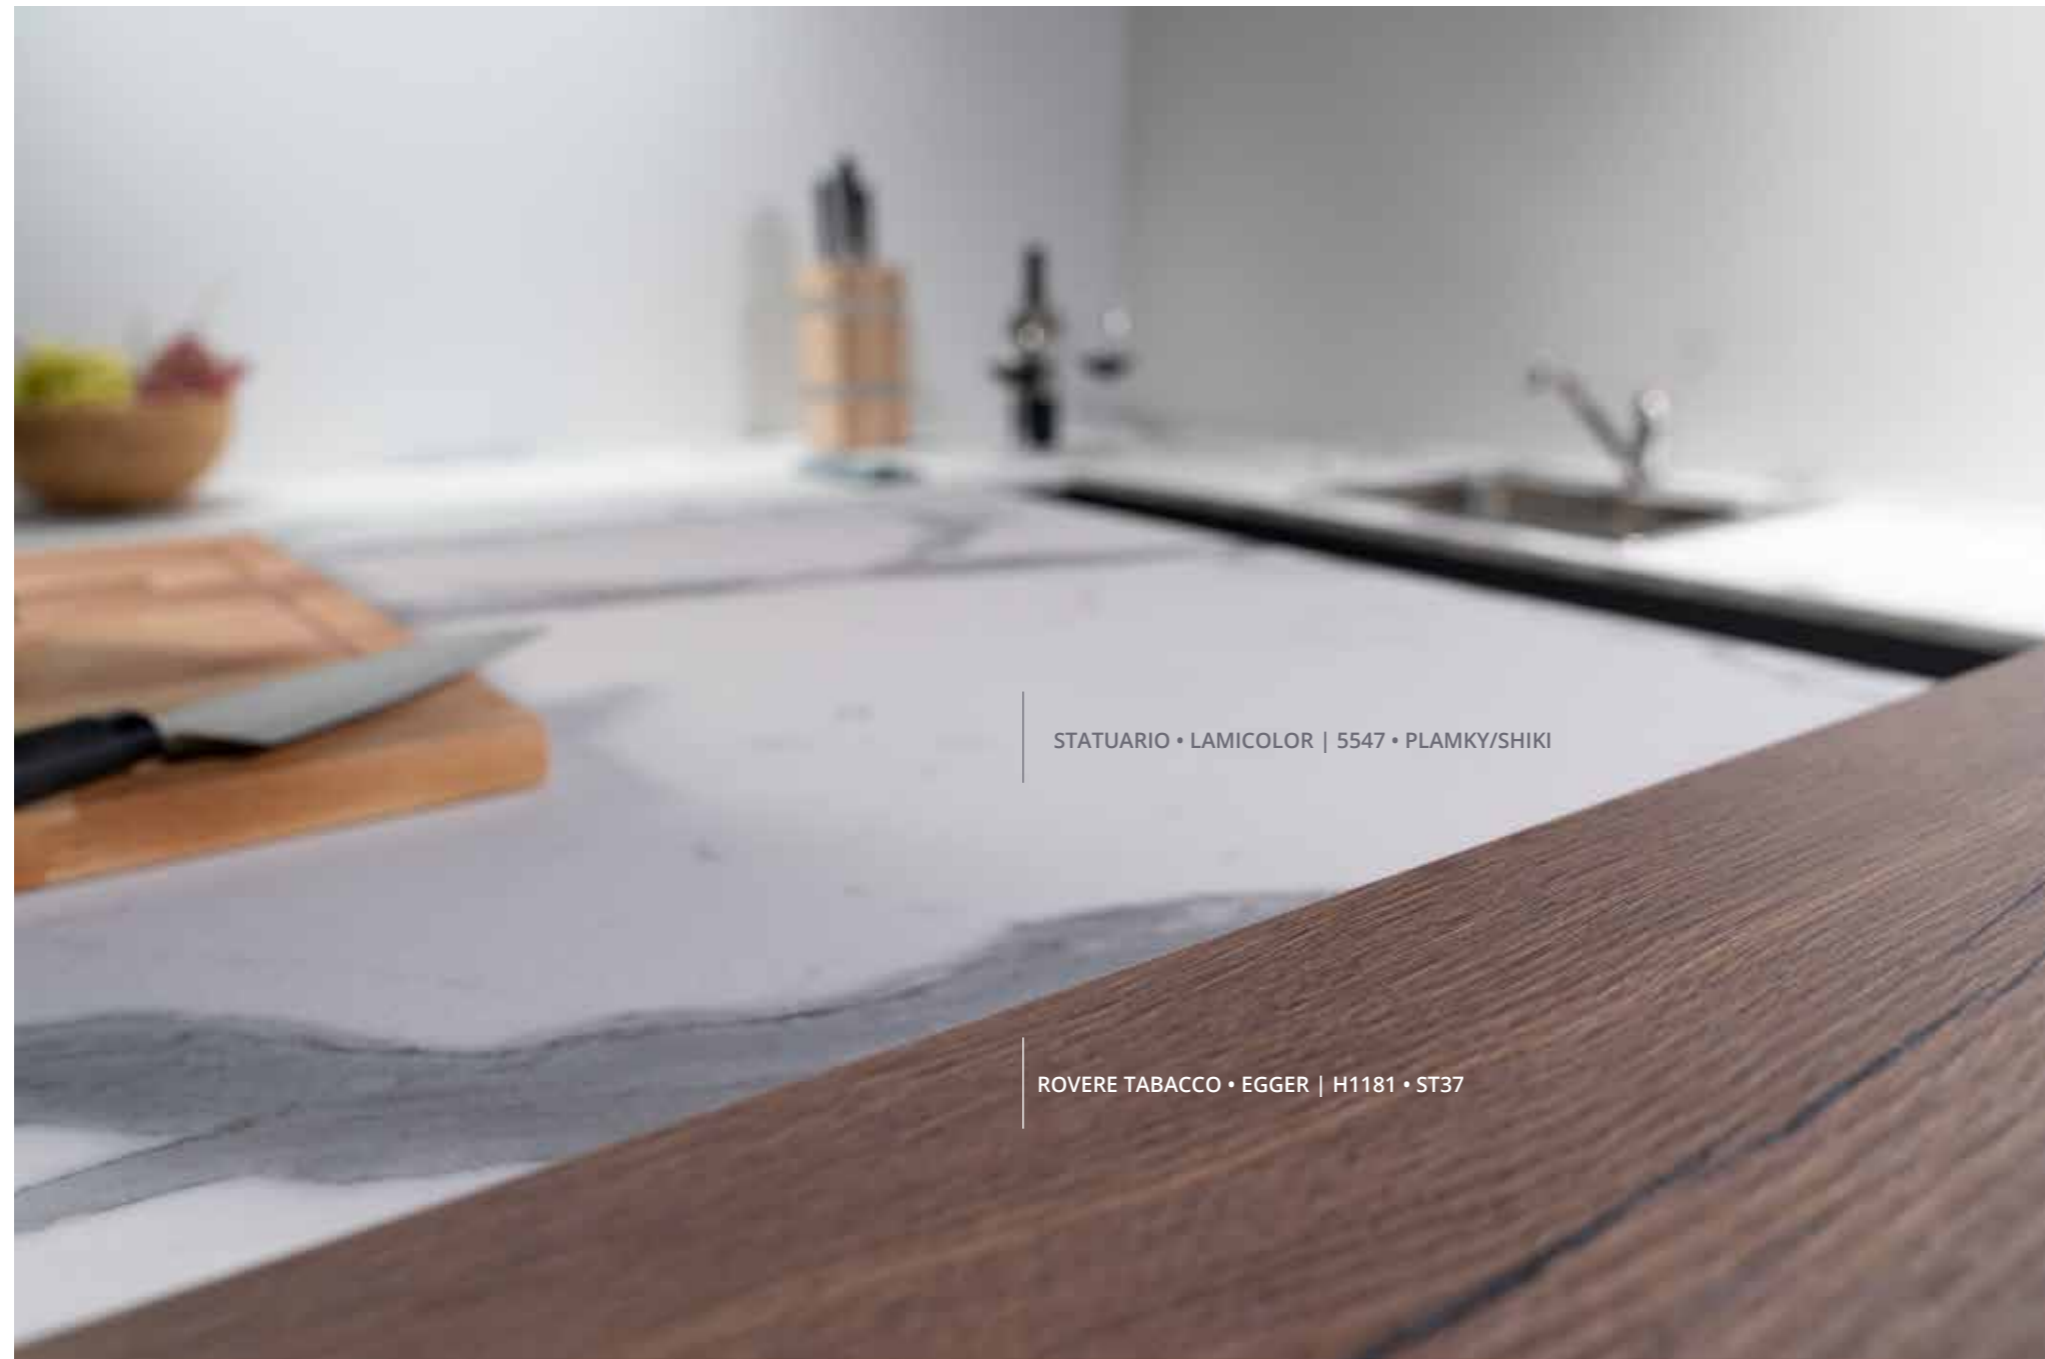

ROVERE SLAVONIA • ARPA | 4587 • ALEVE'

ROVERE SLAVONIA • ARPA | 4587 • ALEVE'

STATUARIO • LAMICOLOR | 5547 • PLAMKY/SHIKI

STATUARIO • LAMICOLOR | 5547 • PLAMKY/SHIKI

TOPSTAR

ROVERE TABACCO • EGGER | H1181 • ST37