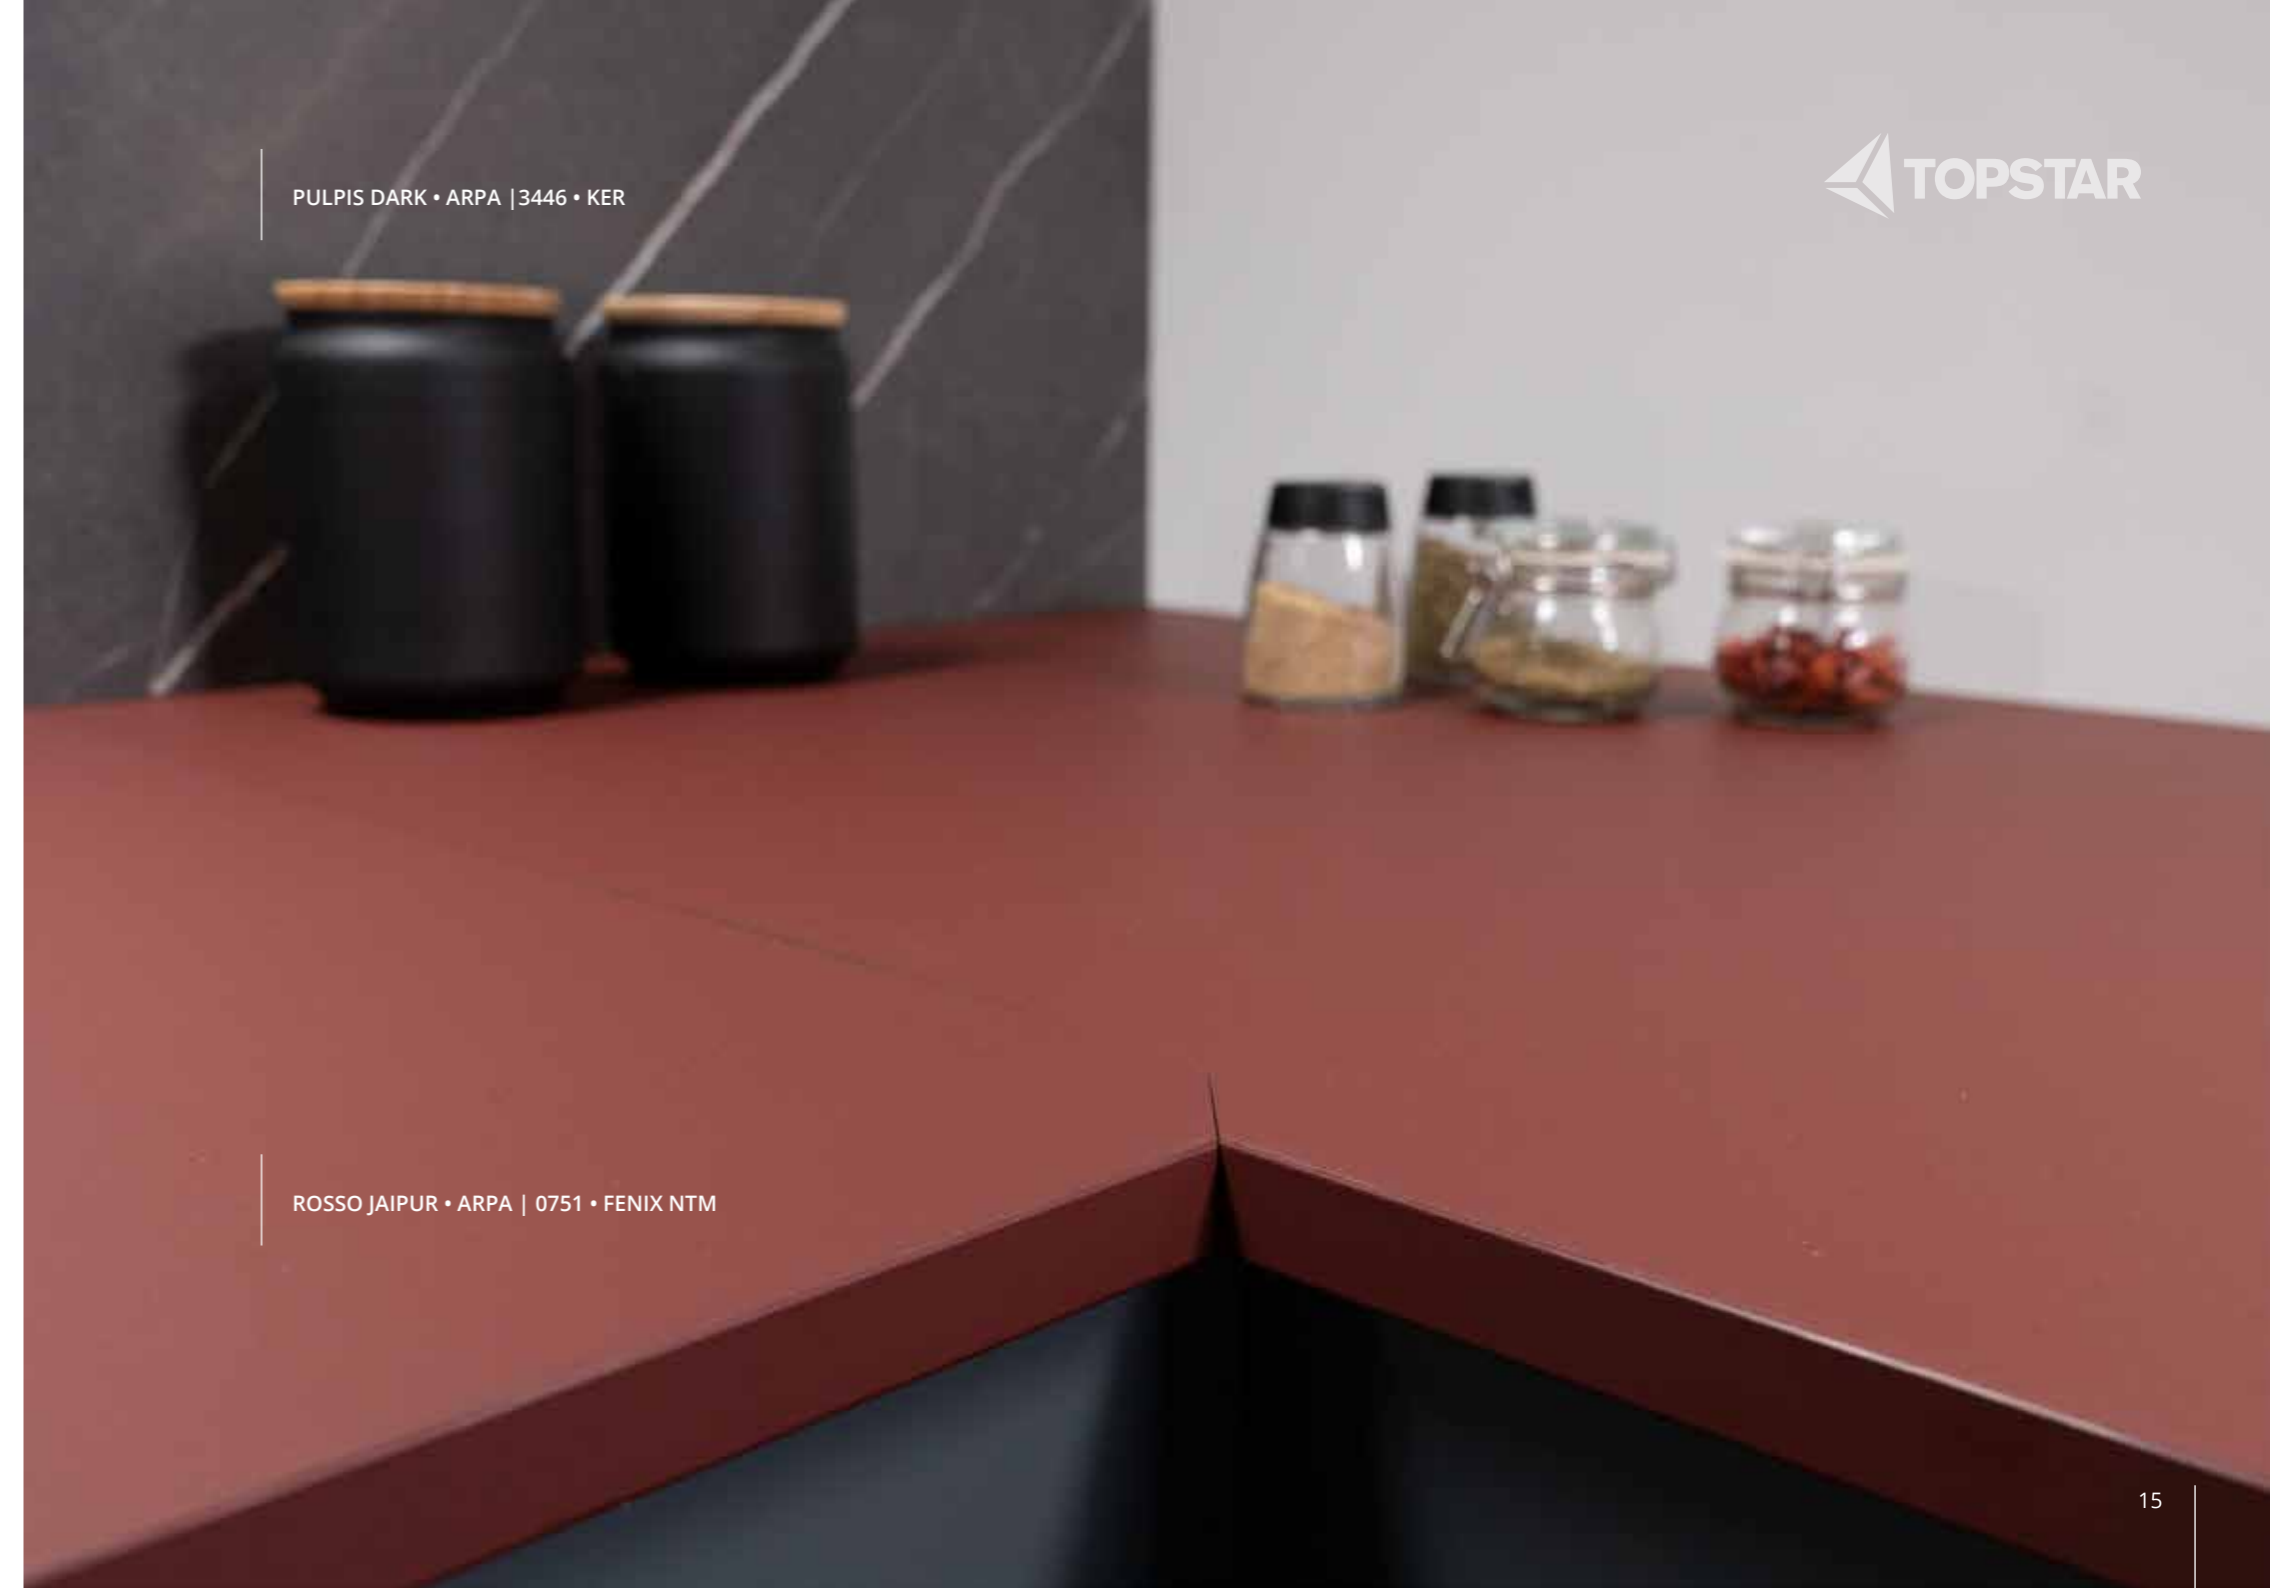

PULPIS DARK • ARPA | 3446 • KER

ROSSO JAIPUR • ARPA | 0751 • FENIX NTM