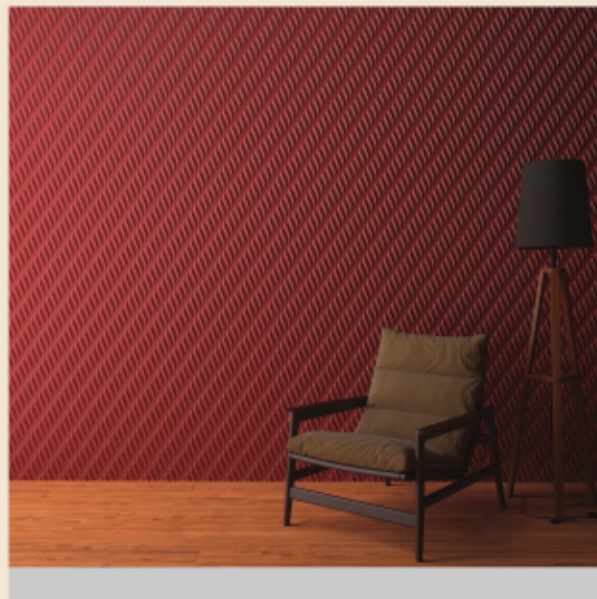

WALLS.ISTONE.FR

SOMADEC
MATÉRIAUX DE DÉCORATION

MR. WALLS
habillage de prestige

istone.

“comme un puzzle”

à propos

M R . W A L L S

MR. WALLS est un langage de conception révolutionnaire
avec une seule source d'inspiration : LA NATURE

Nous créons des formes continues, sculptées et texturées comme la nature.
Des formes non répétitives de toute taille, et personnalisables à l'infini.
La nature ne se répète pas, et avec MR. Walls, vos murs non plus.

La lumière amène une toute autre dimension aux murs.

Blanc, noir, et...

Usiné sur l'ensemble de la collection de couleur V-korr.

itone.

Get In Touch.

SOMADEC

MATÉRIAUX DE DÉCORATION

459, avenue Charles Alunni - 06390 CONTES