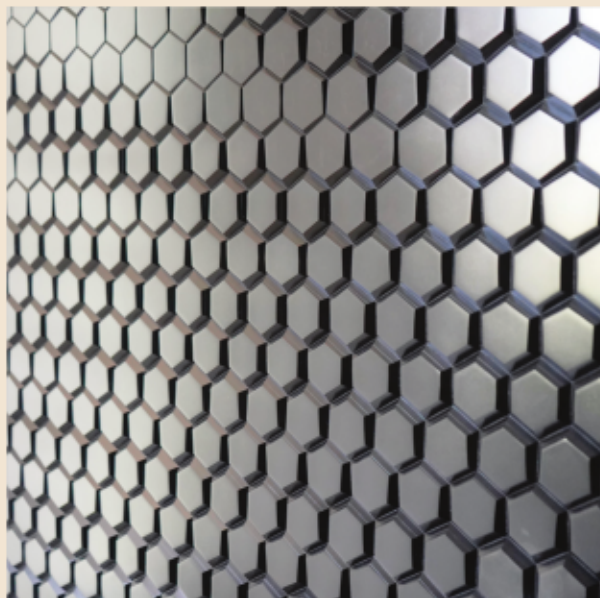

options

M R . W A L L S

45 Design

Une collection de 45 motifs à votre disposition pour habiller vos murs.